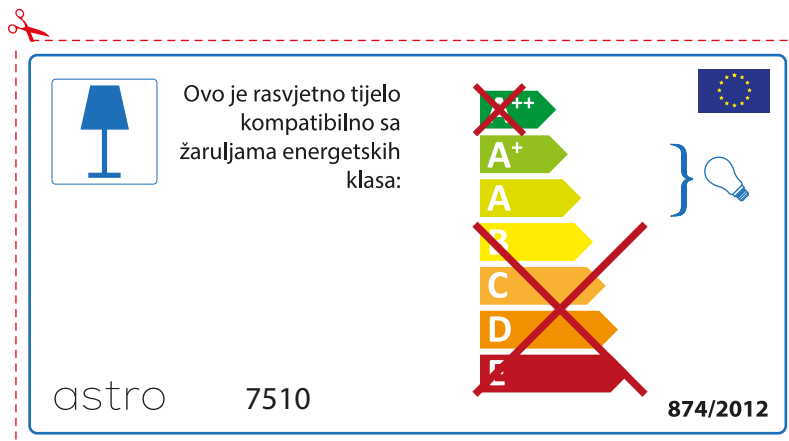

Verificati dimensiunea lampilor pentru a se potrivi corpului de iluminat, deoarece aceasta poate varia de la furnizor la furnizor.

astro 7510

 Corpurile de iluminat sunt compatibile cu surse de lumina din clasa:

~~A++~~
A+ } 
A
~~B~~
~~C~~
~~D~~
~~E~~

874/2012 

 Corpurile de iluminat sunt compatibile cu surse de lumina din clasa:

~~A++~~
A+ } 
A
~~B~~
~~C~~
~~D~~
~~E~~

astro 7510 

874/2012

CROATIAN

Provjerite veličinu žarulje prije umetanja u rasvjetno tijelo jer se veličina žarulja razlikuje ovisno o proizvođaču

SPANISH

Por favor, comprobar las dimensiones de las lámparas para esta luminaria. Las dimensiones de las lámparas pueden variar entre las diferentes marcas

astro 7510

 Esta luminaria es compatible con lámparas de clase energética: