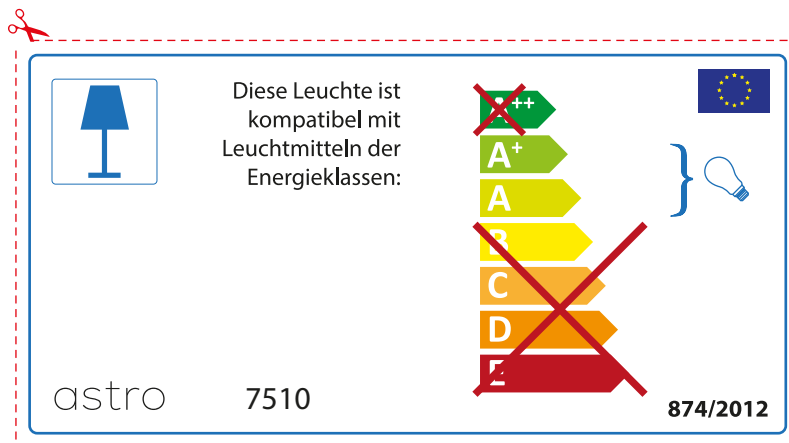

GERMAN

Bitte überprüfen Sie, ob die Abmessungen der Lampe für die Armatur passend sind, da die Größe der Lampen zwischen verschiedenen Marken variieren können