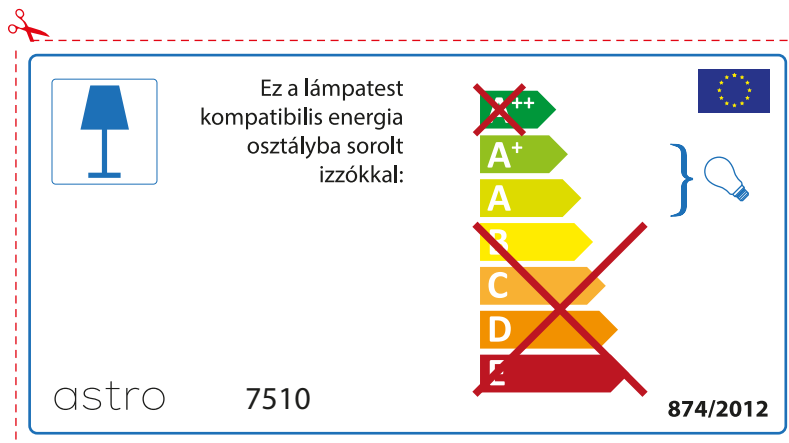

HUNGARIAN

Kérjük, ellenőrizze, hogy a fényforrások foglalata megfelel-e a lámpatest által előírtaknak, ugyanis a különböző márkák eltérhetnek egymástól