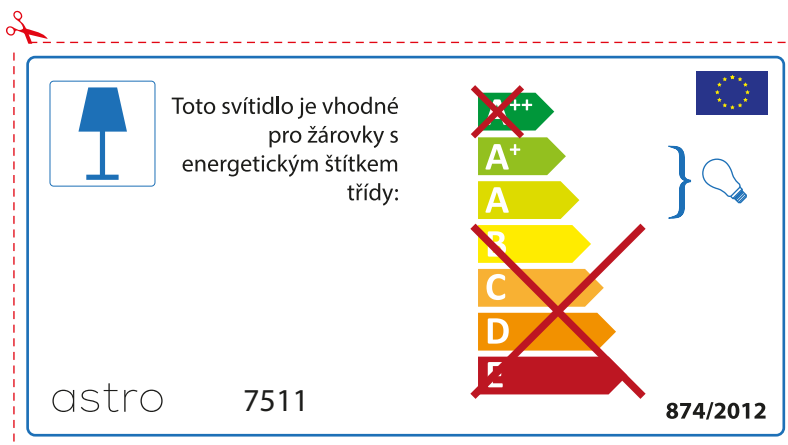

CZECH

Zkontrolujte prosím rozměr světelného zdroje pro svítidlo, protože se liší u různých značek