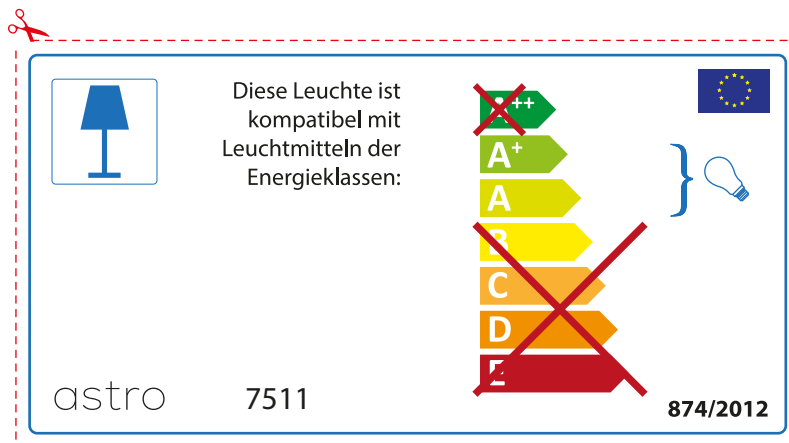

GERMAN

Bitte überprüfen Sie, ob die Abmessungen der Lampe für die Armatur passend sind, da die Größe der Lampen zwischen verschiedenen Marken variieren können