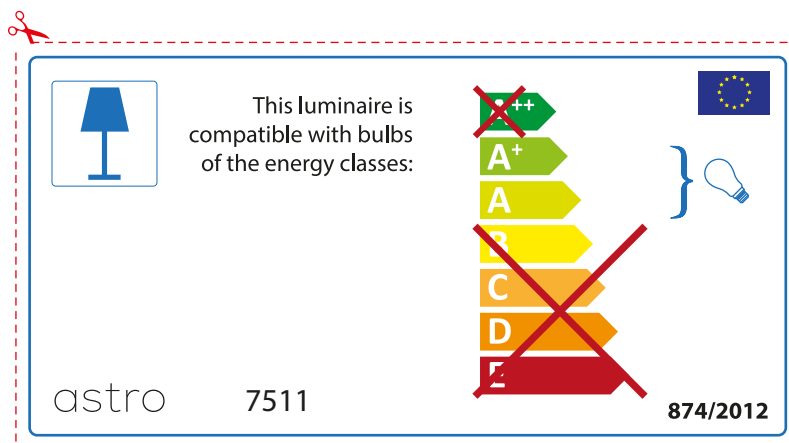

ENGLISH

Please check lamp dimensions for suitable fitting with your luminaire, as lamp sizes may vary between brands

FRENCH

Prenez soin de vérifier le dimensions des lampes (celles-ci varient selon les fournisseurs) afin de vous assurer qu'elles rentrent physiquement dans le luminaire