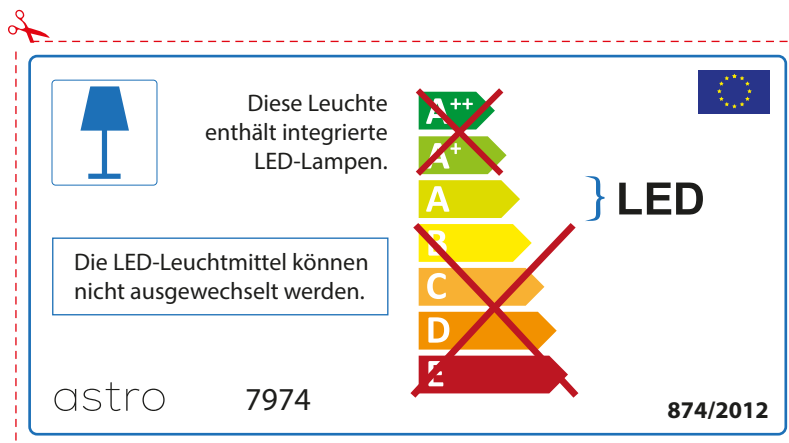

GERMAN

Bitte überprüfen Sie, ob die Abmessungen der Lampe für die Armatur passend sind, da die Größe der Lampen zwischen verschiedenen Marken variieren können