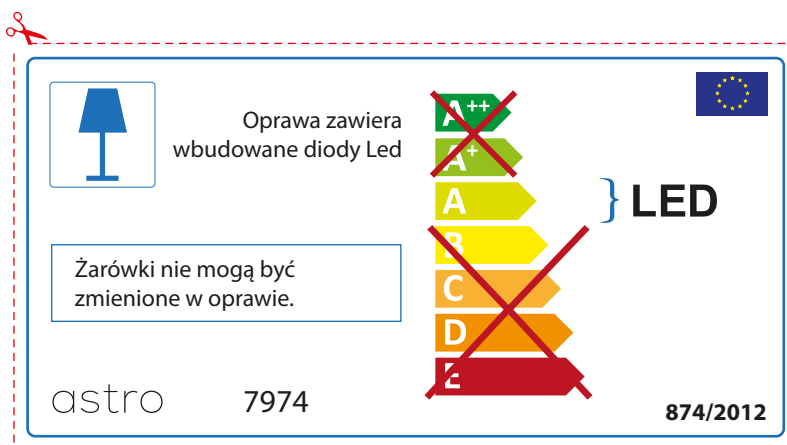

POLISH

Proszę sprawdzić wymiary żarówki czy pasują do danej oprawy , gdyż rozmiary żarówek mogą się różnić w zależności od producenta