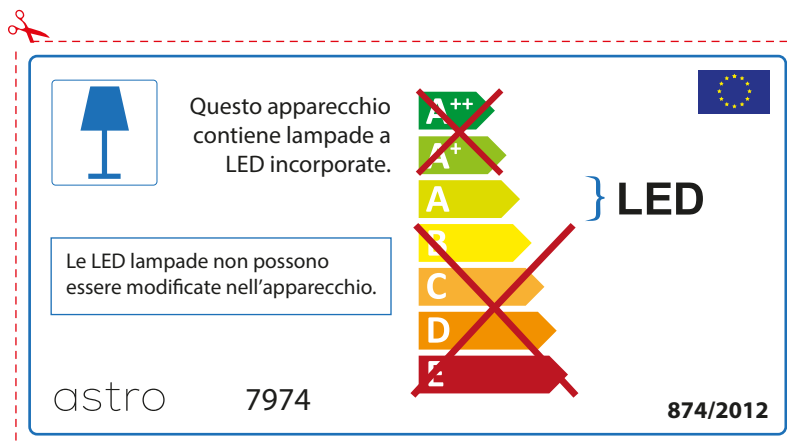

ITALIAN

Si prega di verificare le dimensioni della lampada per il montaggio adatto con il suo apparecchio di illuminazione, perché le dimensioni della lampada può variare tra le marche