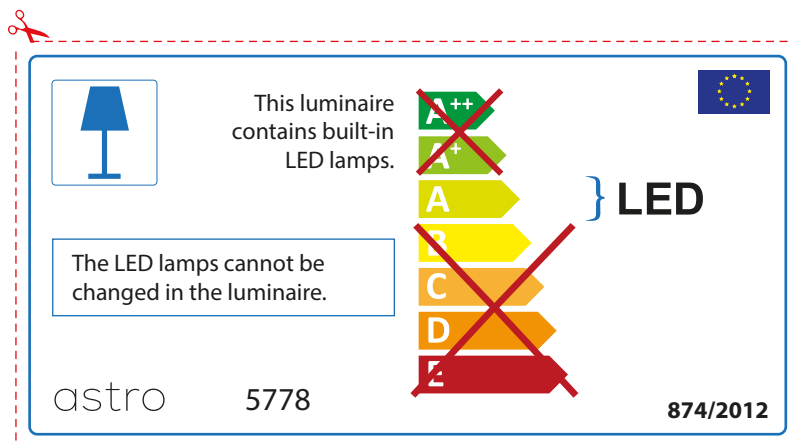

ENGLISH

Please check lamp dimensions for suitable fitting with your luminaire, as lamp sizes may vary between brands

FRENCH

Prenez soin de vérifier le dimensions des lampes (celles-ci varient selon les fournisseurs) afin de vous assurer qu'elles rentrent physiquement dans le luminaire

ITALIAN

Si prega di verificare le dimensioni della lampada per il montaggio adatto con il suo apparecchio di illuminazione, perché le dimensioni della lampada può variare tra le marche

astro 5778

 Questo apparecchio contiene lampade a LED incorporate.