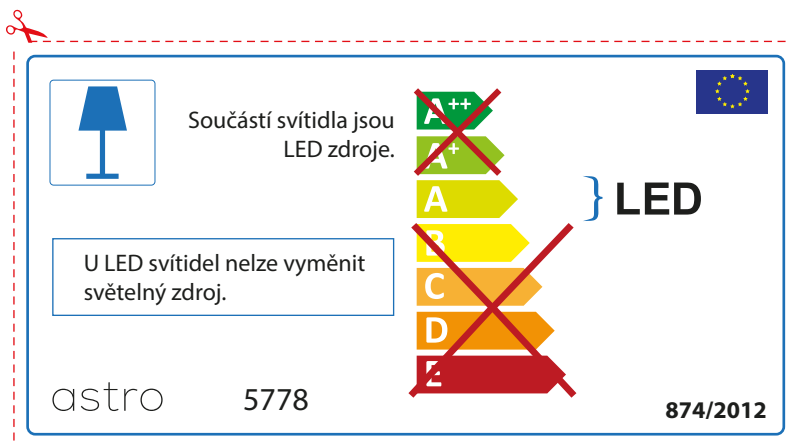

astro 5778

 Осветителното тяло е с вградени LED лампи.

~~A++~~
~~A+~~
A } LED
~~B~~
~~C~~
~~D~~
~~E~~

LED лампите на осветителното тяло не подлежат на подмяна.

874/2012 

 Осветителното тяло е с вградени LED лампи.

~~A++~~
~~A+~~
A } LED
~~B~~
~~C~~
~~D~~
~~E~~

LED лампите на осветителното тяло не подлежат на подмяна.

astro 5778 

874/2012

CZECH

Zkontrolujte prosím rozměr světelného zdroje pro svítidlo, protože se liší u různých značek

RUSSIAN

Просьба проверить размеры лампы для установки в этот светильник, поскольку размеры ламп могут отличаться в зависимости от производителя

astro 5778

Этот светильник содержит встроенный светодиодный источник света (LED).