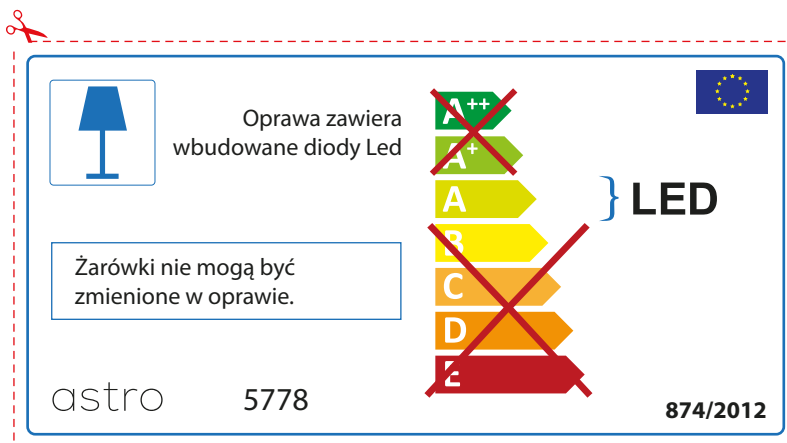

POLISH

Proszę sprawdzić wymiary żarówki czy pasują do danej oprawy , gdyż rozmiary żarówek mogą się różnić w zależności od producenta