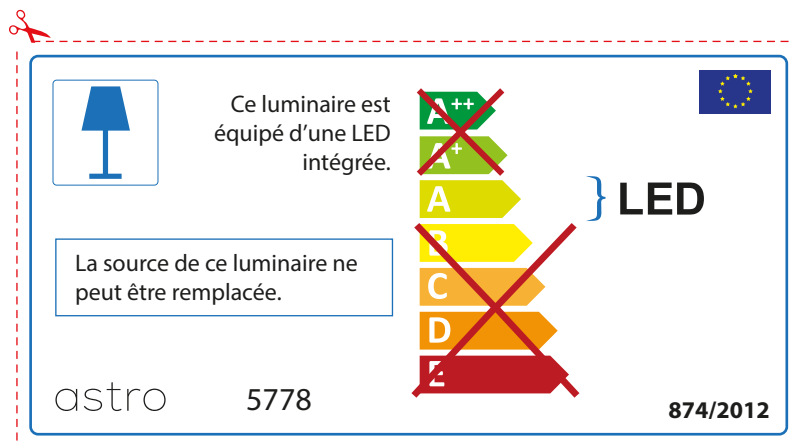

ENGLISH

Please check lamp dimensions for suitable fitting with your luminaire, as lamp sizes may vary between brands

FRENCH

Prenez soin de vérifier le dimensions des lampes (celles-ci varient selon les fournisseurs) afin de vous assurer qu'elles rentrent physiquement dans le luminaire

ITALIAN

Si prega di verificare le dimensioni della lampada per il montaggio adatto con il suo apparecchio di illuminazione, perché le dimensioni della lampada può variare tra le marche

astro 5778

 Questo apparecchio contiene lampade a LED incorporate.