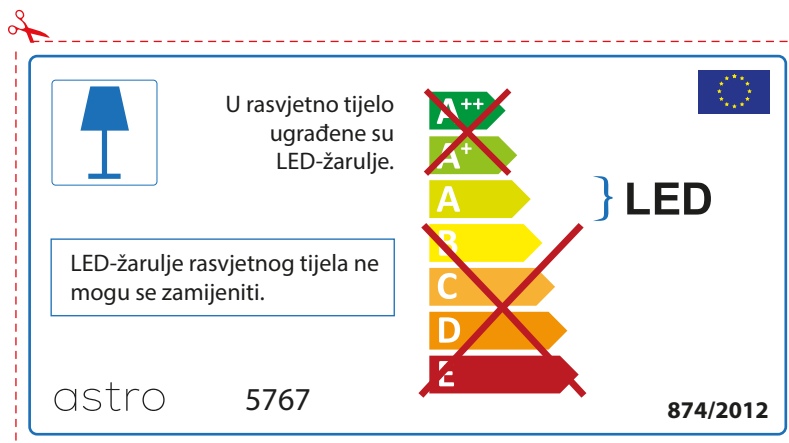

CROATIAN

Provjerite veličinu žarulje prije umetanja u rasvjetno tijelo jer se veličina žarulja razlikuje ovisno o proizvođaču