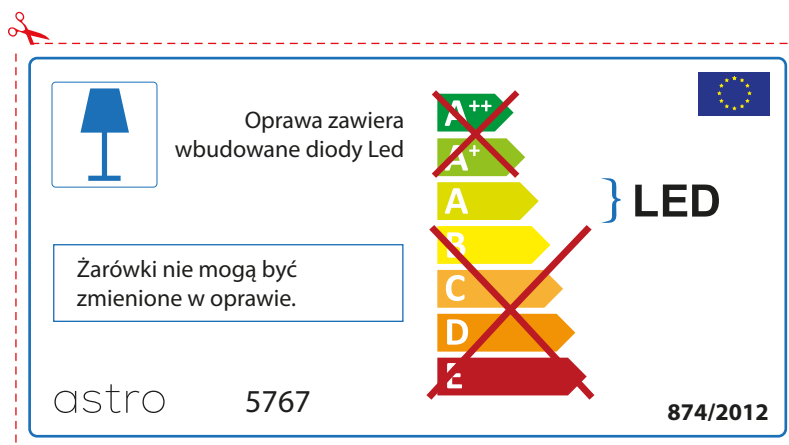

POLISH

Proszę sprawdzić wymiary żarówki czy pasują do danej oprawy , gdyż rozmiary żarówek mogą się różnić w zależności od producenta