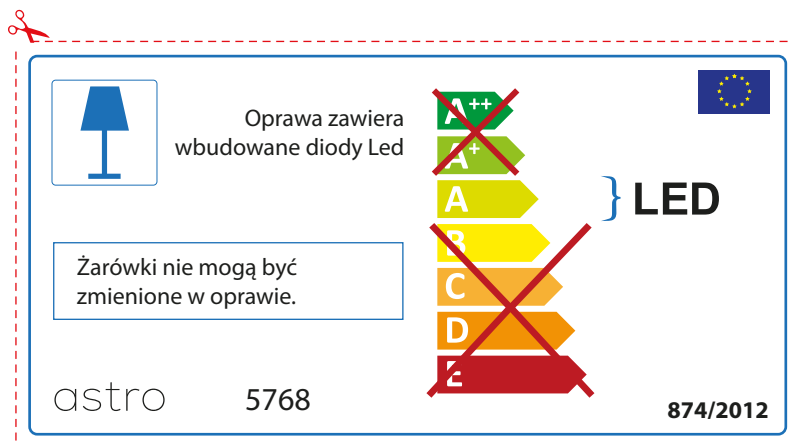

POLISH

Proszę sprawdzić wymiary żarówki czy pasują do danej oprawy , gdyż rozmiary żarówek mogą się różnić w zależności od producenta