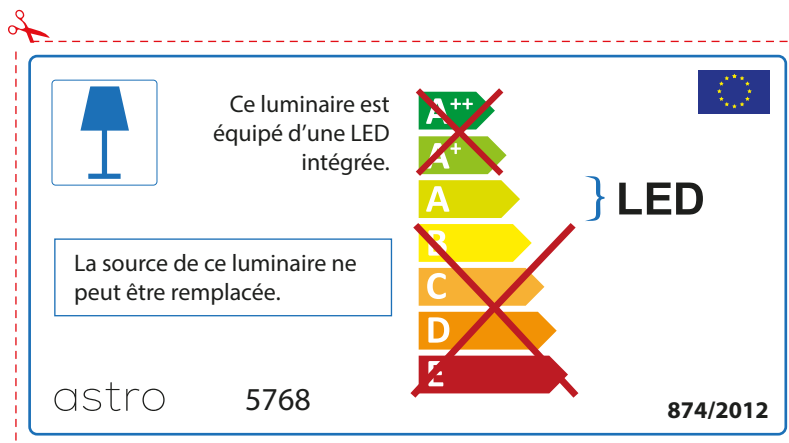

## ENGLISH

Please check lamp dimensions for suitable fitting with your luminaire, as lamp sizes may vary between brands

## FRENCH

Prenez soin de vérifier le dimensions des lampes (celles-ci varient selon les fournisseurs) afin de vous assurer qu'elles rentrent physiquement dans le luminaire