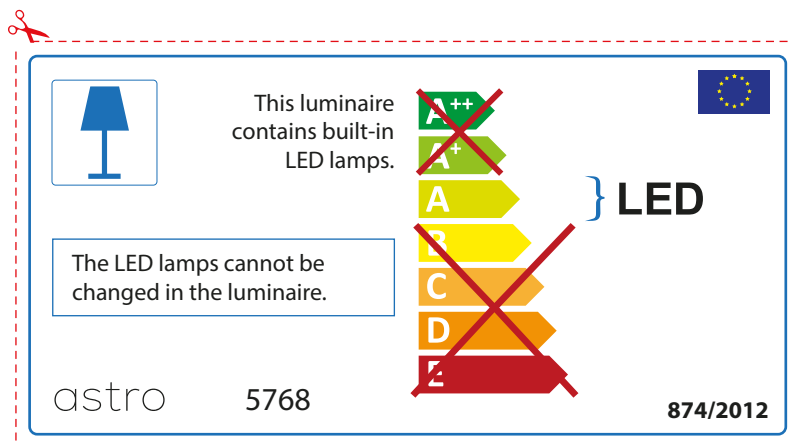

## ENGLISH

Please check lamp dimensions for suitable fitting with your luminaire, as lamp sizes may vary between brands

## FRENCH

Prenez soin de vérifier le dimensions des lampes (celles-ci varient selon les fournisseurs) afin de vous assurer qu'elles rentrent physiquement dans le luminaire