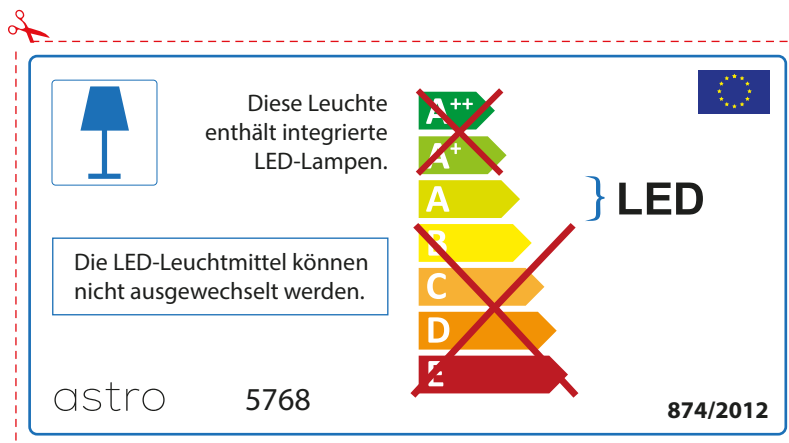

GERMAN

Bitte überprüfen Sie, ob die Abmessungen der Lampe für die Armatur passend sind, da die Größe der Lampen zwischen verschiedenen Marken variieren können