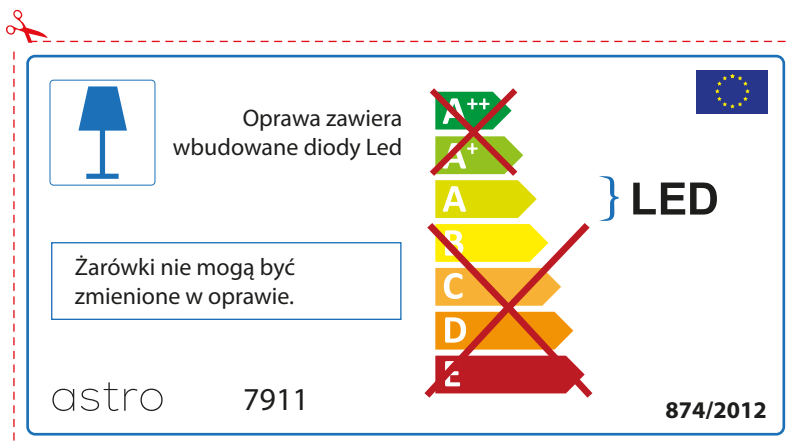

POLISH

Proszę sprawdzić wymiary żarówki czy pasują do danej oprawy , gdyż rozmiary żarówek mogą się różnić w zależności od producenta