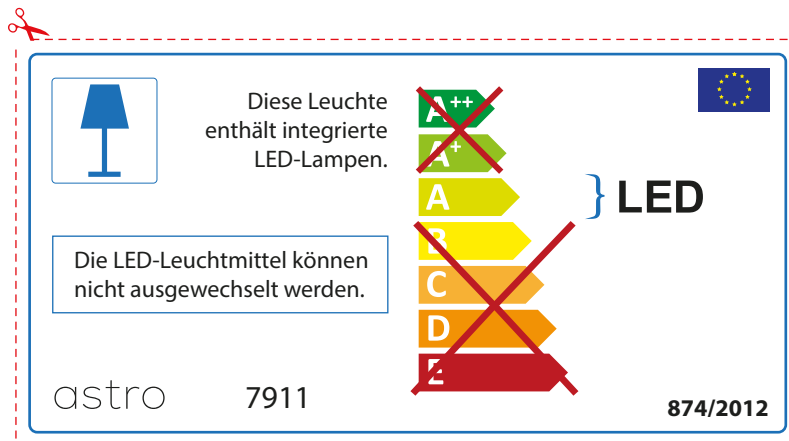

GERMAN

Bitte überprüfen Sie, ob die Abmessungen der Lampe für die Armatur passend sind, da die Größe der Lampen zwischen verschiedenen Marken variieren können