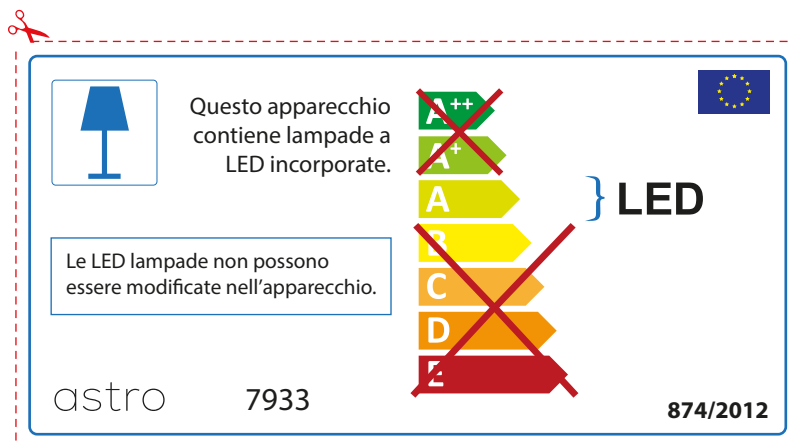

ITALIAN

Si prega di verificare le dimensioni della lampada per il montaggio adatto con il suo apparecchio di illuminazione, perché le dimensioni della lampada può variare tra le marche