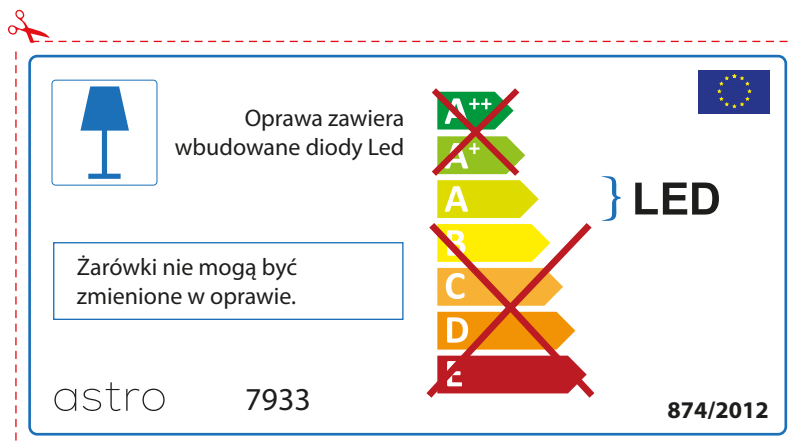

POLISH

Proszę sprawdzić wymiary żarówki czy pasują do danej oprawy , gdyż rozmiary żarówek mogą się różnić w zależności od producenta