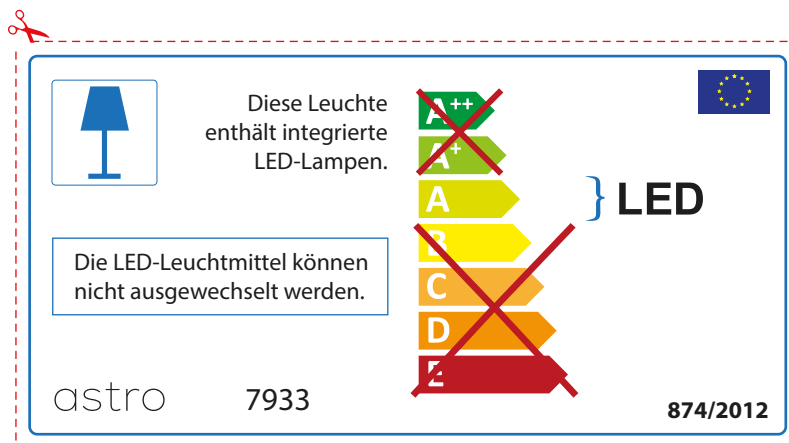

GERMAN

Bitte überprüfen Sie, ob die Abmessungen der Lampe für die Armatur passend sind, da die Größe der Lampen zwischen verschiedenen Marken variieren können