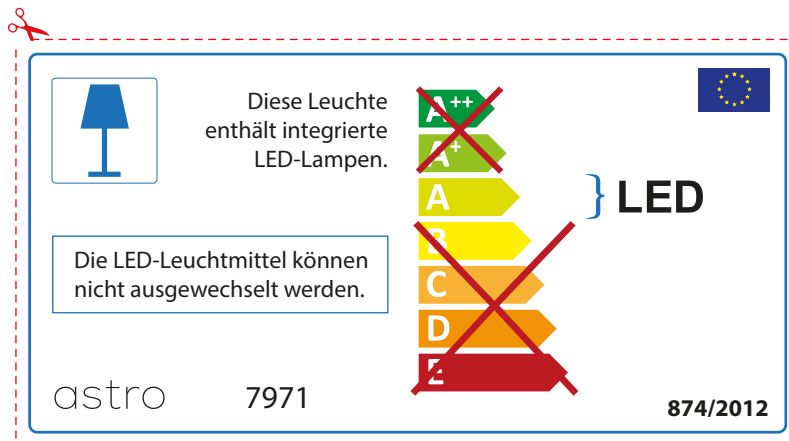

Le LED lampade non possono essere modificate nell'apparecchio.

~~A++~~
~~A+~~
A } LED
~~B~~
~~C~~
~~D~~
~~E~~

astro 7971 

874/2012

GERMAN

Bitte überprüfen Sie, ob die Abmessungen der Lampe für die Armatur passend sind, da die Größe der Lampen zwischen verschiedenen Marken variieren können

BULGARIAN

Моля проверете дали вида и размера на ел. лампите са подходящи за осветителното тяло

astro 7971

 Осветителното тяло е с вградени LED лампи.

~~A++~~
~~A+~~
A } LED
~~B~~
~~C~~
~~D~~
~~E~~

LED лампите на осветителното тяло не подлежат на подмяна.