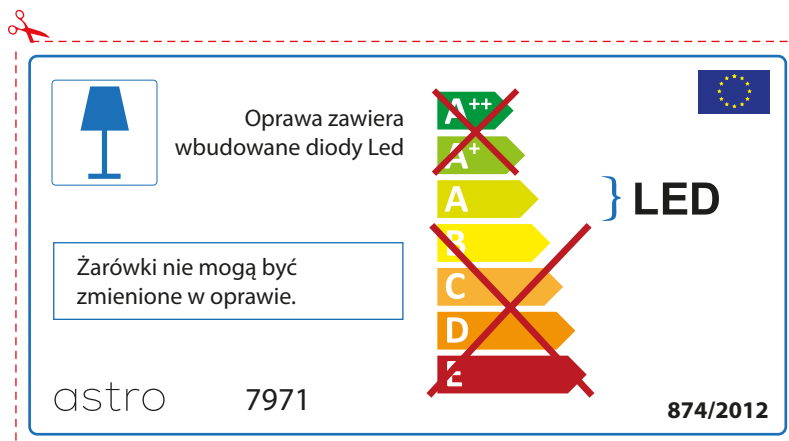

astro 7971

 Tá lampaí LED ionsuite sa lonrán seo.

~~A++~~
~~A+~~
A } LED
~~B~~
~~C~~
~~D~~
~~E~~

Ní féidir na lampaí LED sa lonrán a athrú.

874/2012 

 Tá lampaí LED ionsuite sa lonrán seo. 

Ní féidir na lampaí LED sa lonrán a athrú.

~~A++~~
~~A+~~
A } LED
~~B~~
~~C~~
~~D~~
~~E~~

astro 7971 874/2012

POLISH

Proszę sprawdzić wymiary żarówki czy pasują do danej oprawy , gdyż rozmiary żarówek mogą się różnić w zależności od producenta

PORTUGUESE