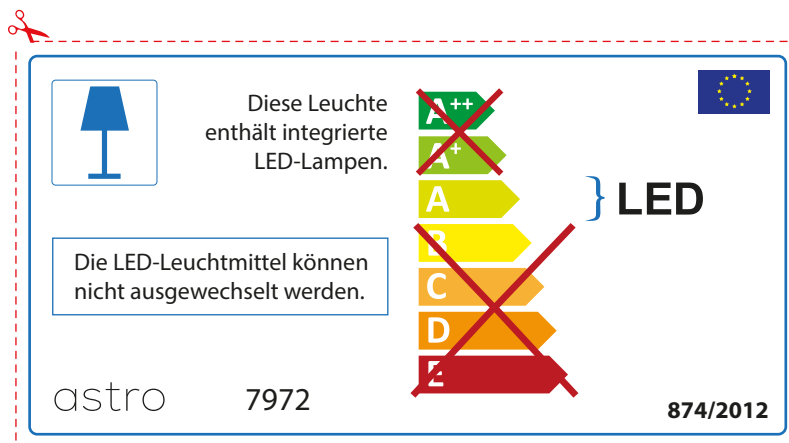

GERMAN

Bitte überprüfen Sie, ob die Abmessungen der Lampe für die Armatur passend sind, da die Größe der Lampen zwischen verschiedenen Marken variieren können