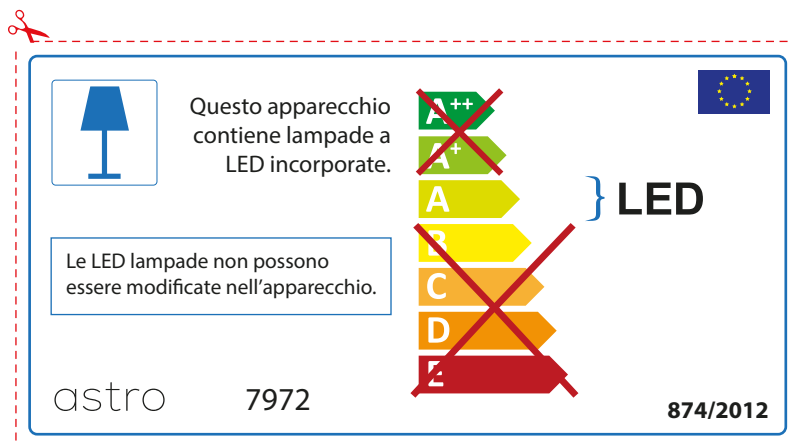

ITALIAN

Si prega di verificare le dimensioni della lampada per il montaggio adatto con il suo apparecchio di illuminazione, perché le dimensioni della lampada può variare tra le marche