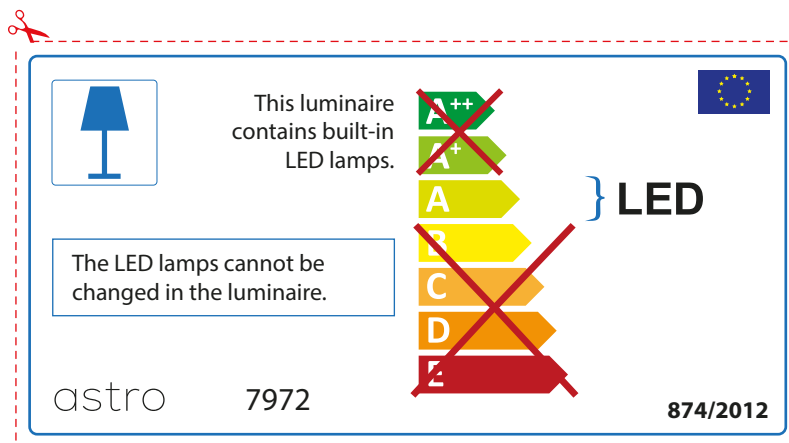

## ENGLISH

Please check lamp dimensions for suitable fitting with your luminaire, as lamp sizes may vary between brands

## FRENCH

Prenez soin de vérifier le dimensions des lampes (celles-ci varient selon les fournisseurs) afin de vous assurer qu'elles rentrent physiquement dans le luminaire

astro 7972

 Ce luminaire est équipé d'une LED intégrée.