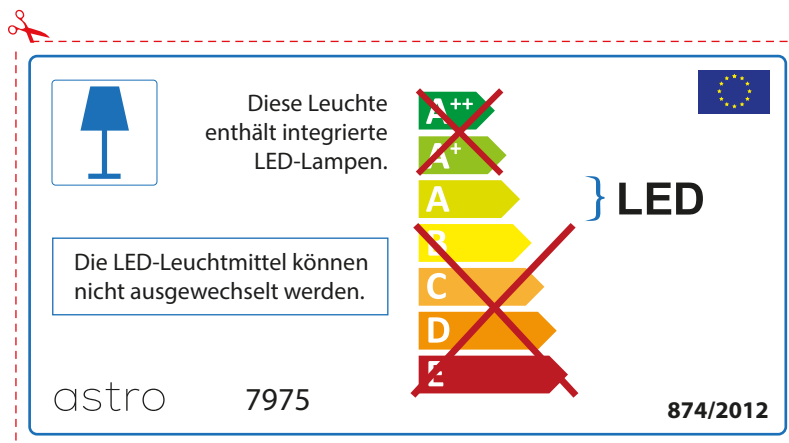

Le LED lampade non possono essere modificate nell'apparecchio.

~~A++~~
~~A+~~
A } LED
~~B~~
~~C~~
~~D~~
~~E~~

astro 7975 

874/2012

GERMAN

Bitte überprüfen Sie, ob die Abmessungen der Lampe für die Armatur passend sind, da die Größe der Lampen zwischen verschiedenen Marken variieren können

BULGARIAN

Моля проверете дали вида и размера на ел. лампите са подходящи за осветителното тяло

astro 7975

 Осветителното тяло е с вградени LED лампи.

~~A++~~
~~A+~~
A } LED
~~B~~
~~C~~
~~D~~
~~E~~

LED лампите на осветителното тяло не подлежат на подмяна.