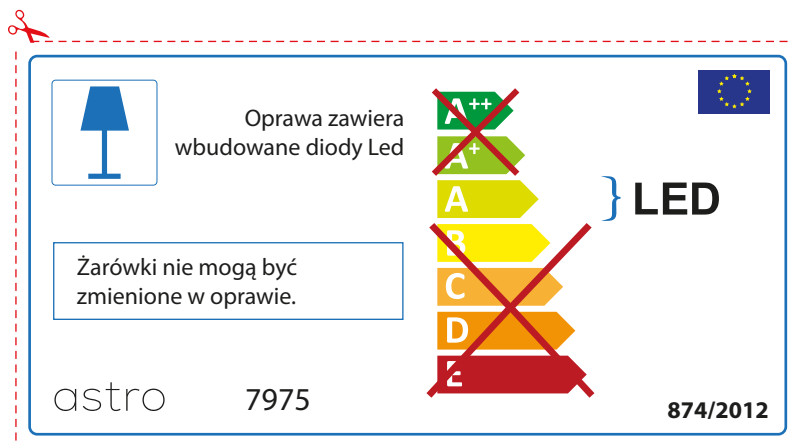

POLISH

Proszę sprawdzić wymiary żarówki czy pasują do danej oprawy , gdyż rozmiary żarówek mogą się różnić w zależności od producenta