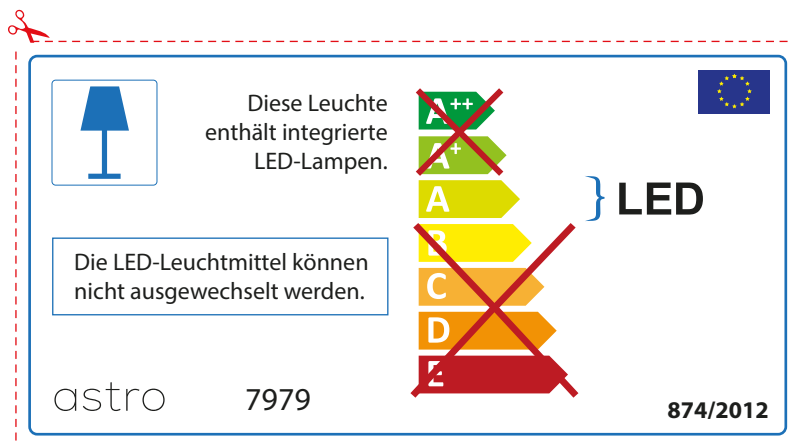

GERMAN

Bitte überprüfen Sie, ob die Abmessungen der Lampe für die Armatur passend sind, da die Größe der Lampen zwischen verschiedenen Marken variieren können