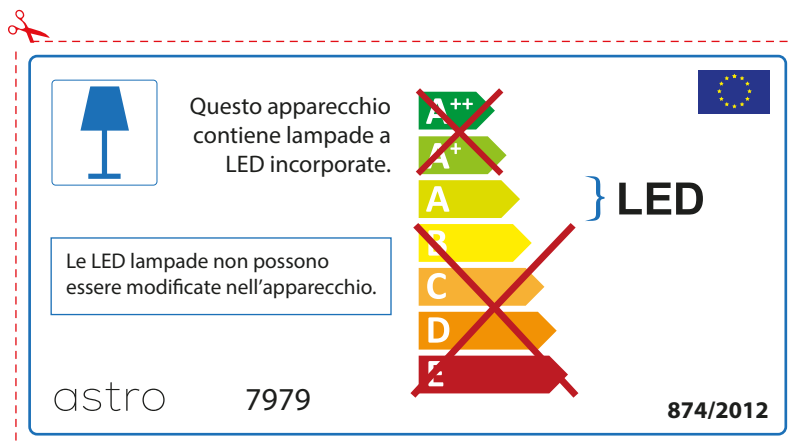

ITALIAN

Si prega di verificare le dimensioni della lampada per il montaggio adatto con il suo apparecchio di illuminazione, perché le dimensioni della lampada può variare tra le marche