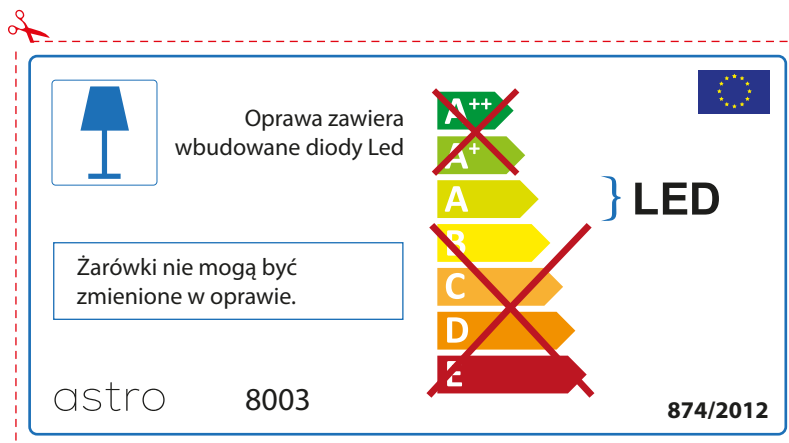

POLISH

Proszę sprawdzić wymiary żarówki czy pasują do danej oprawy , gdyż rozmiary żarówek mogą się różnić w zależności od producenta