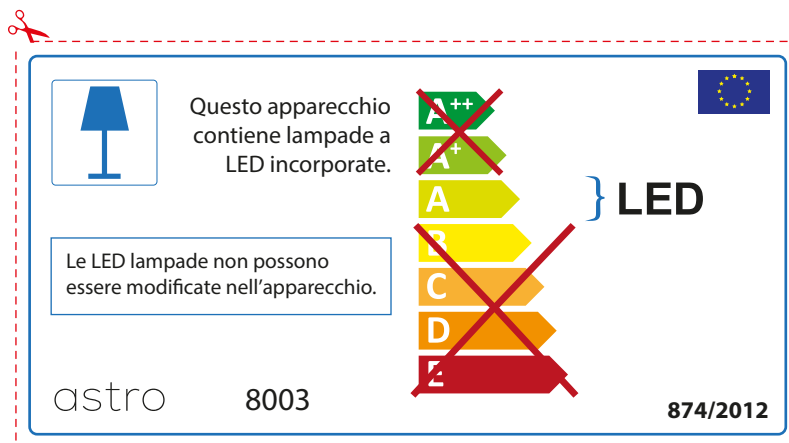

ITALIAN

Si prega di verificare le dimensioni della lampada per il montaggio adatto con il suo apparecchio di illuminazione, perché le dimensioni della lampada può variare tra le marche