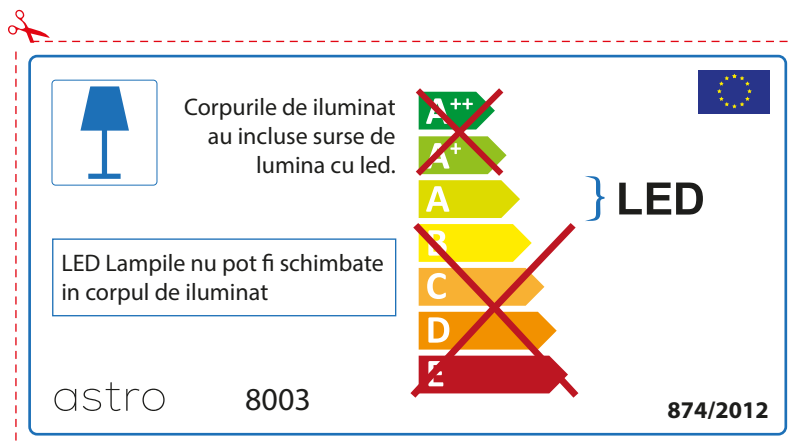

ROMANIAN

Verificati dimensiunea lampilor pentru a se potrivi corpului de iluminat, deoarece aceasta poate varia de la furnizor la furnizor.