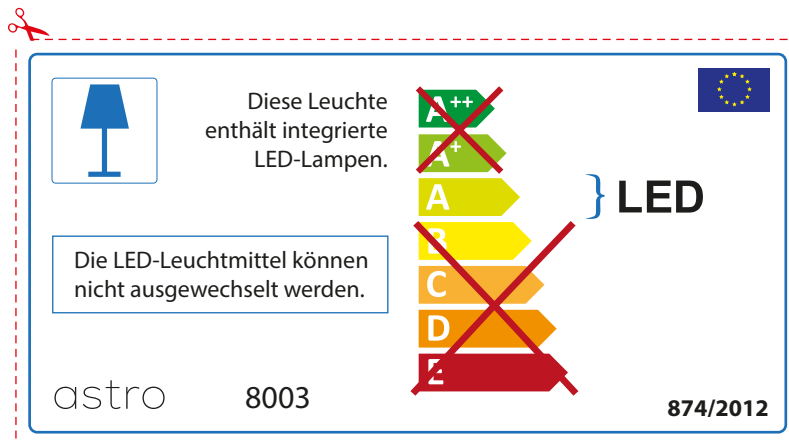

GERMAN

Bitte überprüfen Sie, ob die Abmessungen der Lampe für die Armatur passend sind, da die Größe der Lampen zwischen verschiedenen Marken variieren können