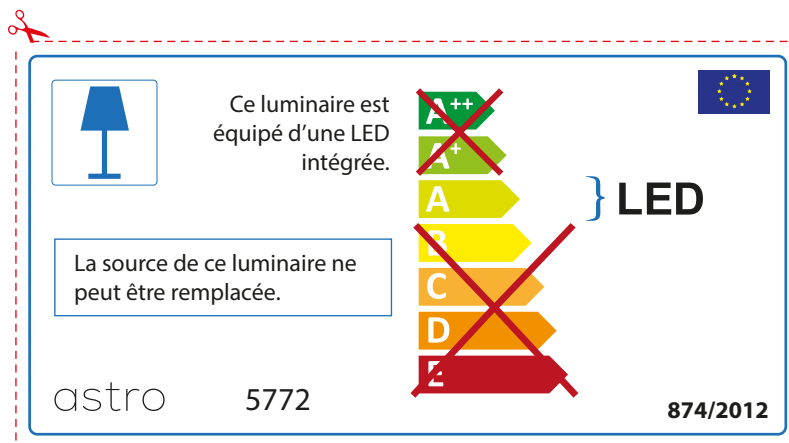

ENGLISH

Please check lamp dimensions for suitable fitting with your luminaire, as lamp sizes may vary between brands

FRENCH

Prenez soin de vérifier le dimensions des lampes (celles-ci varient selon les fournisseurs) afin de vous assurer qu'elles rentrent physiquement dans le luminaire

ITALIAN

Si prega di verificare le dimensioni della lampada per il montaggio adatto con il suo apparecchio di illuminazione, perché le dimensioni della lampada può variare tra le marche

astro 5772

 Questo apparecchio contiene lampade a LED incorporate.