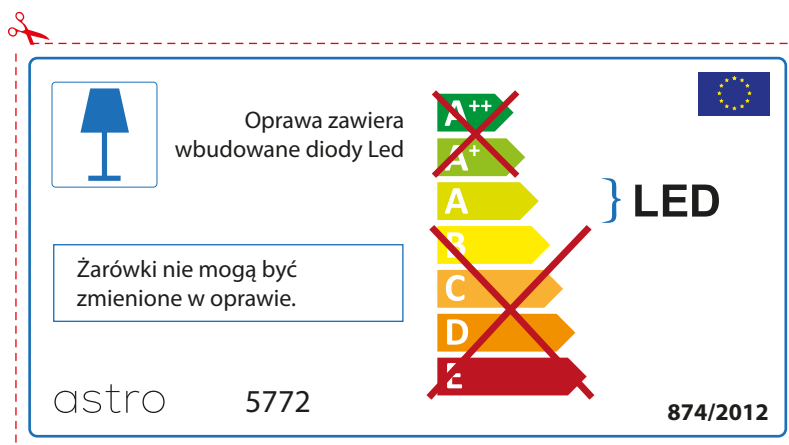

~~A++~~
~~A+~~
A } LED
~~B~~
~~C~~
~~D~~
~~E~~

Ebben a lámpatestben található fényforrás nem cserélhető.

astro 5772  874/2012

IRISH

Moltar duit toisí lampa a sheiceáil sula bhfeistíonn tú é sa lonrán, toisc gur féidir le toisí lampaí a bheith éagsúil ó bhranda go branda

astro 5772

 Tá lampaí LED ionsuite sa lonrán seo.

~~A++~~
~~A+~~
A } LED
~~B~~
~~C~~
~~D~~
~~E~~

Ní féidir na lampaí LED sa lonrán a athrú.

874/2012 

 Tá lampaí LED ionsuite sa lonrán seo. 

Ní féidir na lampaí LED sa lonrán a athrú.

~~A++~~
~~A+~~
A } LED
~~B~~
~~C~~
~~D~~
~~E~~

astro 5772 874/2012

POLISH

Proszę sprawdzić wymiary żarówki czy pasują do danej oprawy , gdyż rozmiary żarówek mogą się różnić w zależności od producenta

PORTUGUESE

Por favor verifique as dimensões das lâmpadas compatíveis com a luminária, pois as mesmas podem variar de marcar para marcar

astro 5772

 Esta luminária contém lâmpada led incluída.

~~A++~~
~~A+~~
A } LED
~~B~~
~~C~~
~~D~~
~~E~~