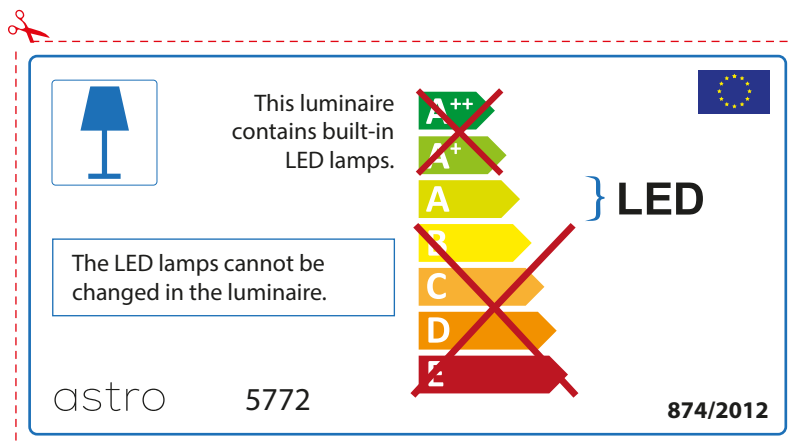

ENGLISH

Please check lamp dimensions for suitable fitting with your luminaire, as lamp sizes may vary between brands

FRENCH

Prenez soin de vérifier le dimensions des lampes (celles-ci varient selon les fournisseurs) afin de vous assurer qu'elles rentrent physiquement dans le luminaire

ITALIAN

Si prega di verificare le dimensioni della lampada per il montaggio adatto con il suo apparecchio di illuminazione, perché le dimensioni della lampada può variare tra le marche

astro 5772

 Questo apparecchio contiene lampade a LED incorporate.