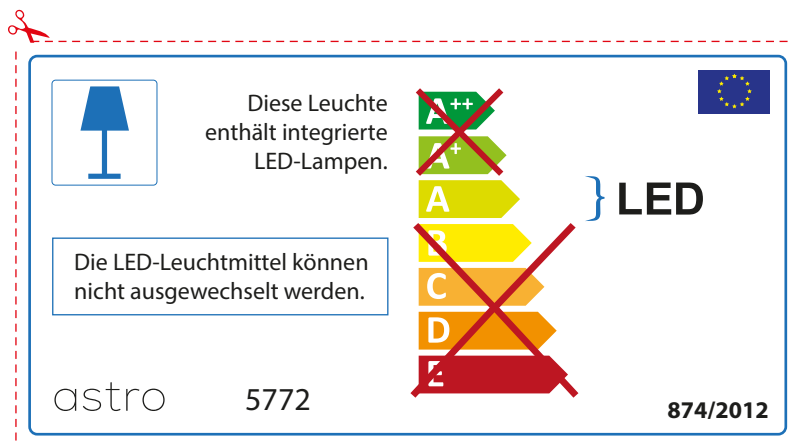

ITALIAN

Si prega di verificare le dimensioni della lampada per il montaggio adatto con il suo apparecchio di illuminazione, perché le dimensioni della lampada può variare tra le marche

astro 5772

 Questo apparecchio contiene lampade a LED incorporate.

~~A++~~
~~A+~~
A } LED
~~B~~
~~C~~
~~D~~
~~E~~

Le LED lampade non possono essere modificate nell'apparecchio.

874/2012 

 Questo apparecchio contiene lampade a LED incorporate.

Le LED lampade non possono essere modificate nell'apparecchio.

~~A++~~
~~A+~~
A } LED
~~B~~
~~C~~
~~D~~
~~E~~

astro 5772 

874/2012

GERMAN

Bitte überprüfen Sie, ob die Abmessungen der Lampe für die Armatur passend sind, da die Größe der Lampen zwischen verschiedenen Marken variieren können