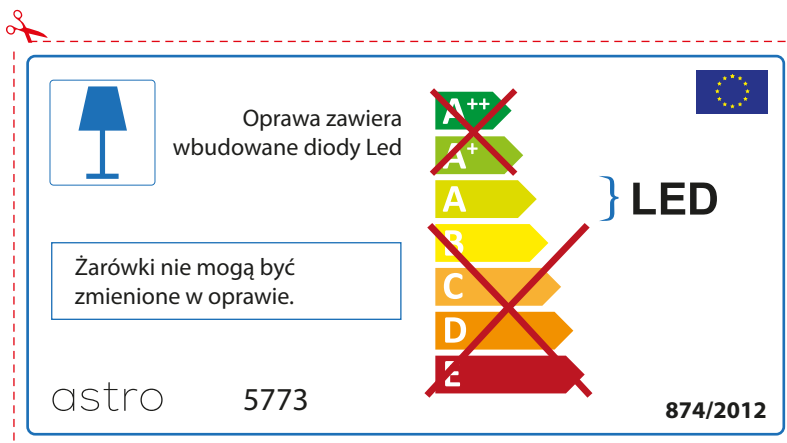

POLISH

Proszę sprawdzić wymiary żarówki czy pasują do danej oprawy , gdyż rozmiary żarówek mogą się różnić w zależności od producenta