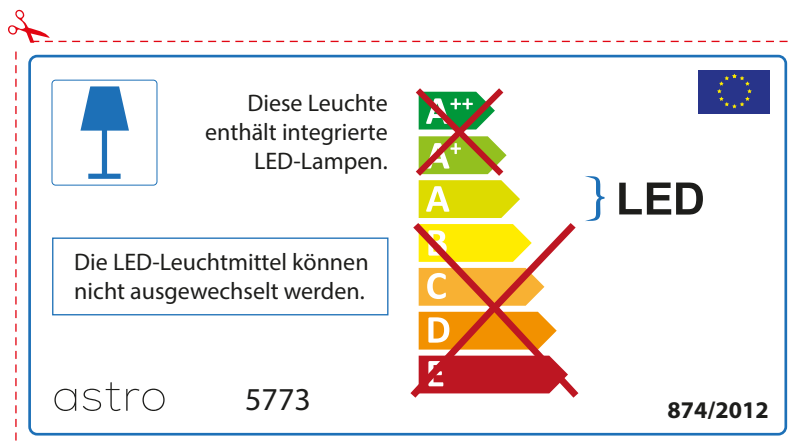

GERMAN

Bitte überprüfen Sie, ob die Abmessungen der Lampe für die Armatur passend sind, da die Größe der Lampen zwischen verschiedenen Marken variieren können