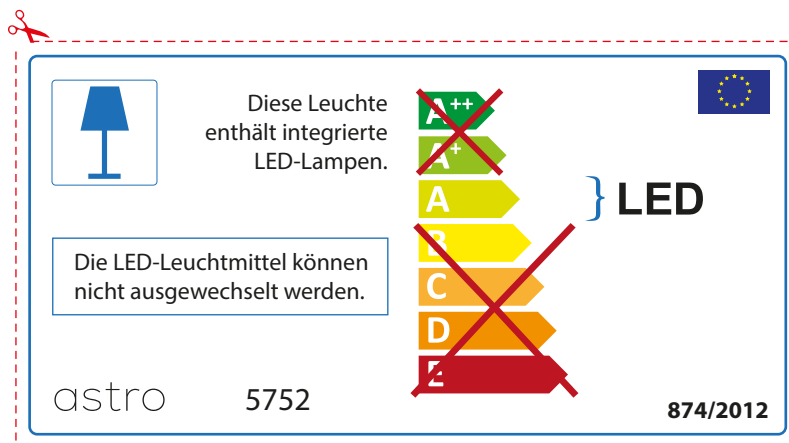

ENGLISH

Please check lamp dimensions for suitable fitting with your luminaire, as lamp sizes may vary between brands

FRENCH

Prenez soin de vérifier le dimensions des lampes (celles-ci varient selon les fournisseurs) afin de vous assurer qu'elles rentrent physiquement dans le luminaire

ITALIAN

Si prega di verificare le dimensioni della lampada per il montaggio adatto con il suo apparecchio di illuminazione, perché le dimensioni della lampada può variare tra le marche

GERMAN

Bitte überprüfen Sie, ob die Abmessungen der Lampe für die Armatur passend sind, da die Größe der Lampen zwischen verschiedenen Marken variieren können