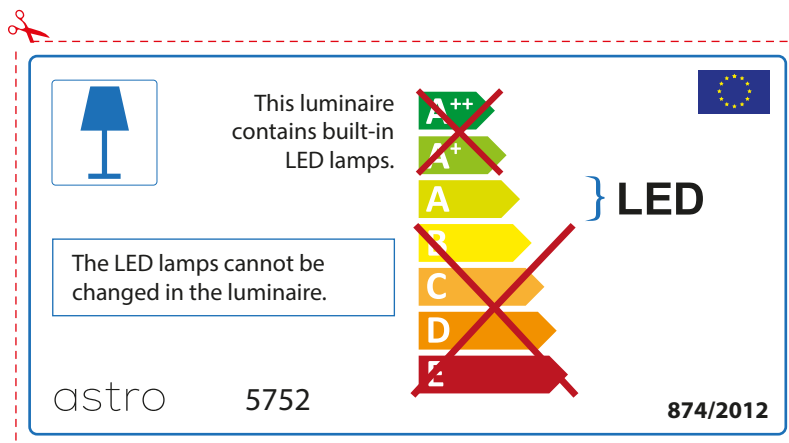

ENGLISH

Please check lamp dimensions for suitable fitting with your luminaire, as lamp sizes may vary between brands

FRENCH

Prenez soin de vérifier le dimensions des lampes (celles-ci varient selon les fournisseurs) afin de vous assurer qu'elles rentrent physiquement dans le luminaire