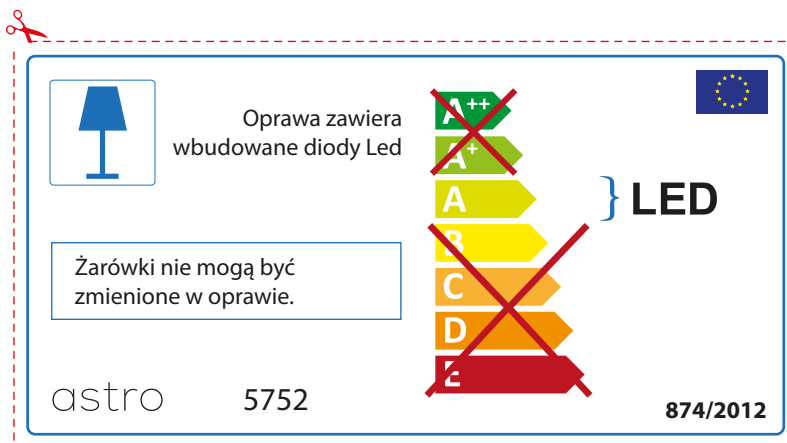

POLISH

Proszę sprawdzić wymiary żarówki czy pasują do danej oprawy , gdyż rozmiary żarówek mogą się różnić w zależności od producenta