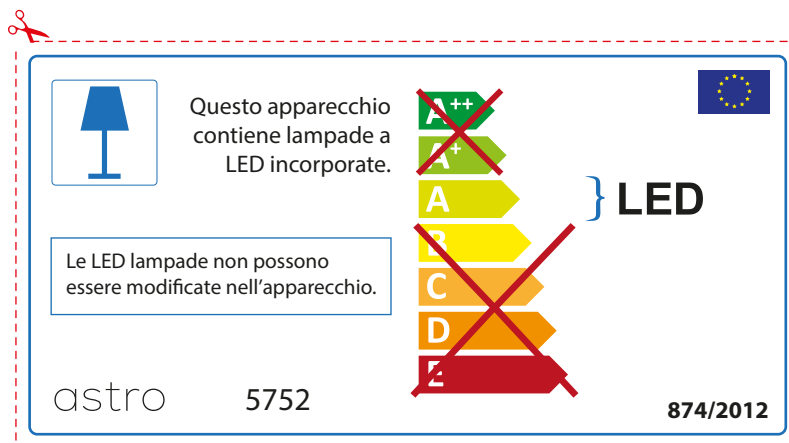

ENGLISH

Please check lamp dimensions for suitable fitting with your luminaire, as lamp sizes may vary between brands

FRENCH

Prenez soin de vérifier le dimensions des lampes (celles-ci varient selon les fournisseurs) afin de vous assurer qu'elles rentrent physiquement dans le luminaire

ITALIAN

Si prega di verificare le dimensioni della lampada per il montaggio adatto con il suo apparecchio di illuminazione, perché le dimensioni della lampada può variare tra le marche

GERMAN

Bitte überprüfen Sie, ob die Abmessungen der Lampe für die Armatur passend sind, da die Größe der Lampen zwischen verschiedenen Marken variieren können