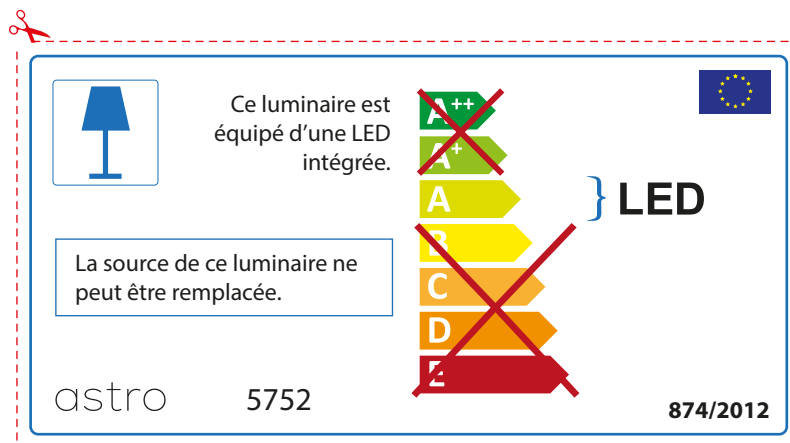

ENGLISH

Please check lamp dimensions for suitable fitting with your luminaire, as lamp sizes may vary between brands

FRENCH

Prenez soin de vérifier le dimensions des lampes (celles-ci varient selon les fournisseurs) afin de vous assurer qu'elles rentrent physiquement dans le luminaire