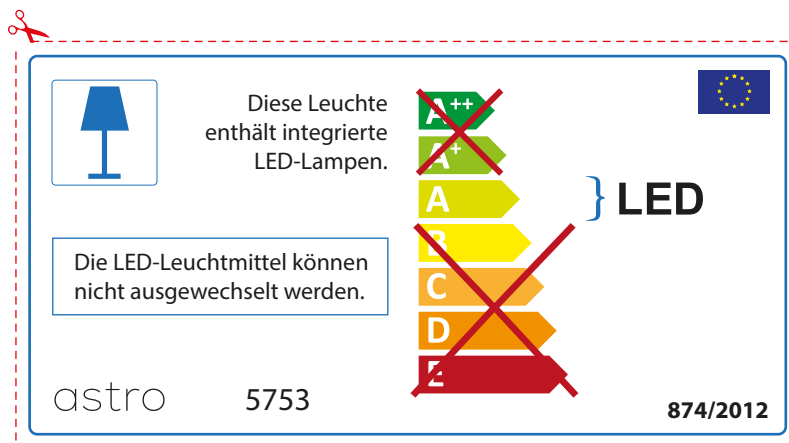

ENGLISH

Please check lamp dimensions for suitable fitting with your luminaire, as lamp sizes may vary between brands

FRENCH

Prenez soin de vérifier le dimensions des lampes (celles-ci varient selon les fournisseurs) afin de vous assurer qu'elles rentrent physiquement dans le luminaire

ITALIAN

Si prega di verificare le dimensioni della lampada per il montaggio adatto con il suo apparecchio di illuminazione, perché le dimensioni della lampada può variare tra le marche

GERMAN

Bitte überprüfen Sie, ob die Abmessungen der Lampe für die Armatur passend sind, da die Größe der Lampen zwischen verschiedenen Marken variieren können