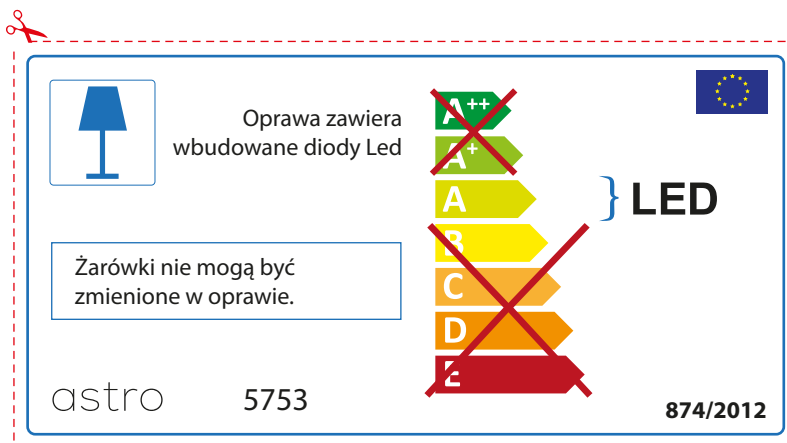

POLISH

Proszę sprawdzić wymiary żarówki czy pasują do danej oprawy , gdyż rozmiary żarówek mogą się różnić w zależności od producenta