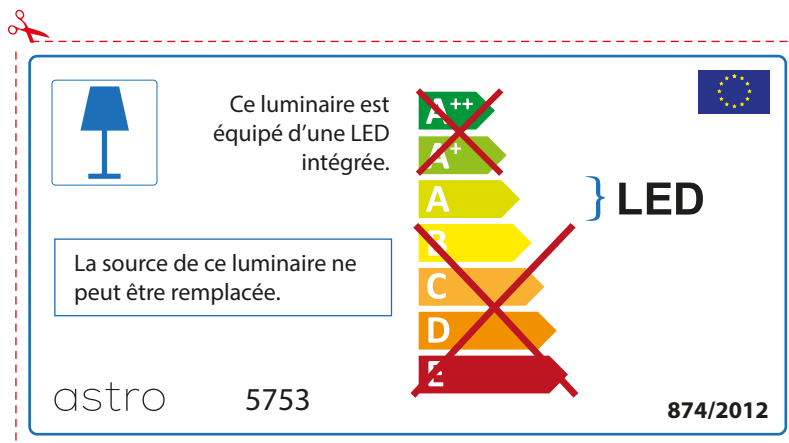

ENGLISH

Please check lamp dimensions for suitable fitting with your luminaire, as lamp sizes may vary between brands

FRENCH

Prenez soin de vérifier le dimensions des lampes (celles-ci varient selon les fournisseurs) afin de vous assurer qu'elles rentrent physiquement dans le luminaire