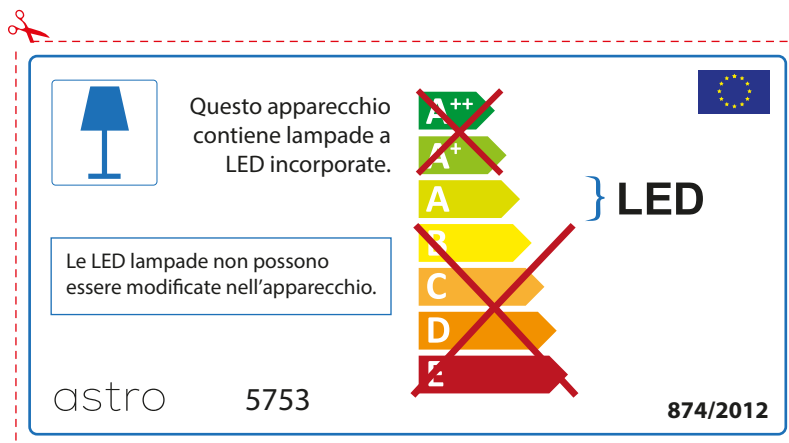

ENGLISH

Please check lamp dimensions for suitable fitting with your luminaire, as lamp sizes may vary between brands

FRENCH

Prenez soin de vérifier le dimensions des lampes (celles-ci varient selon les fournisseurs) afin de vous assurer qu'elles rentrent physiquement dans le luminaire

ITALIAN

Si prega di verificare le dimensioni della lampada per il montaggio adatto con il suo apparecchio di illuminazione, perché le dimensioni della lampada può variare tra le marche

GERMAN

Bitte überprüfen Sie, ob die Abmessungen der Lampe für die Armatur passend sind, da die Größe der Lampen zwischen verschiedenen Marken variieren können