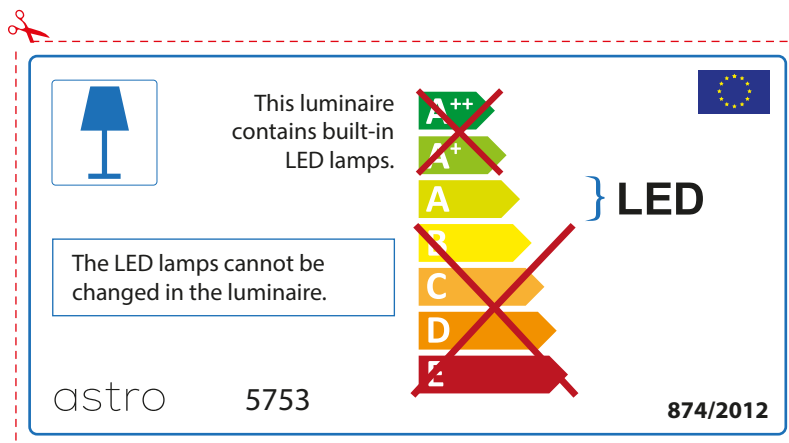

ENGLISH

Please check lamp dimensions for suitable fitting with your luminaire, as lamp sizes may vary between brands

FRENCH

Prenez soin de vérifier le dimensions des lampes (celles-ci varient selon les fournisseurs) afin de vous assurer qu'elles rentrent physiquement dans le luminaire