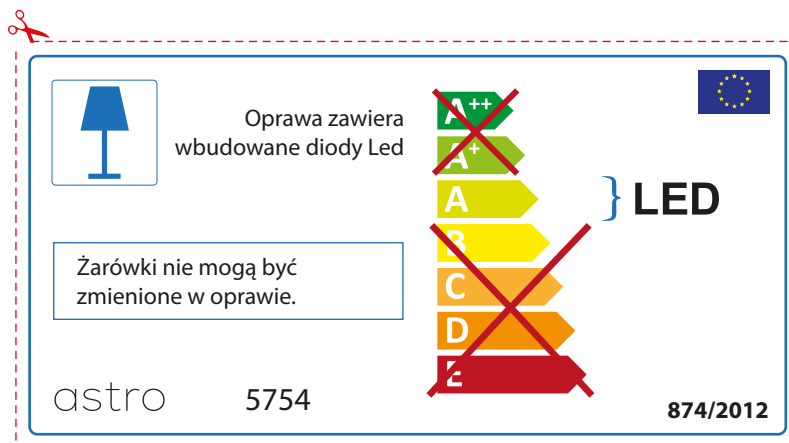

POLISH

Proszę sprawdzić wymiary żarówki czy pasują do danej oprawy , gdyż rozmiary żarówek mogą się różnić w zależności od producenta