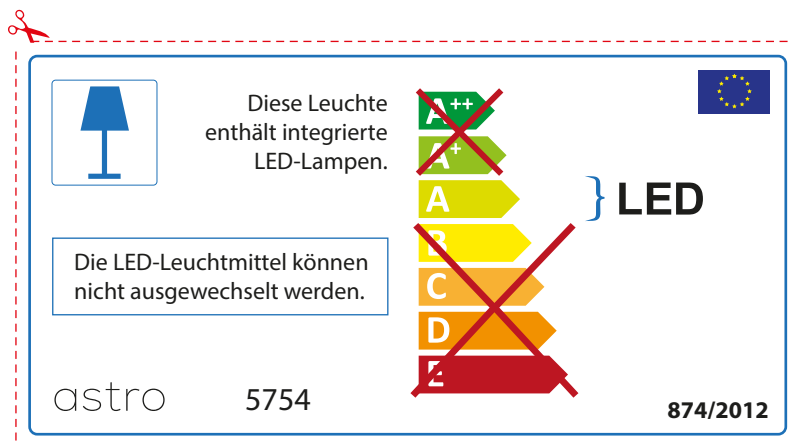

Le LED lampade non possono essere modificate nell'apparecchio.

~~A++~~
~~A+~~
A } LED
~~B~~
~~C~~
~~D~~
~~E~~

astro 5754 

874/2012

GERMAN

Bitte überprüfen Sie, ob die Abmessungen der Lampe für die Armatur passend sind, da die Größe der Lampen zwischen verschiedenen Marken variieren können