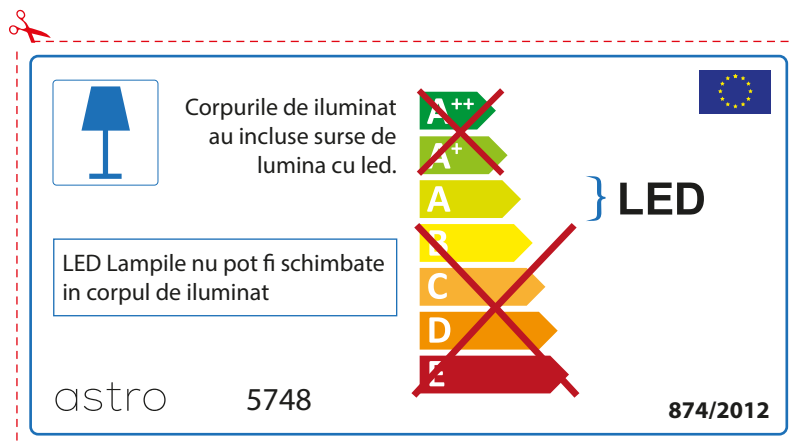

ROMANIAN

Verificati dimensiunea lampilor pentru a se potrivi corpului de iluminat, deoarece aceasta poate varia de la furnizor la furnizor.