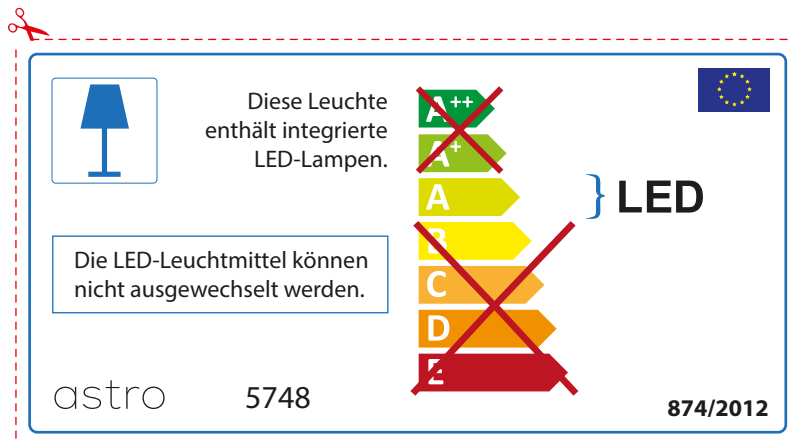

GERMAN

Bitte überprüfen Sie, ob die Abmessungen der Lampe für die Armatur passend sind, da die Größe der Lampen zwischen verschiedenen Marken variieren können