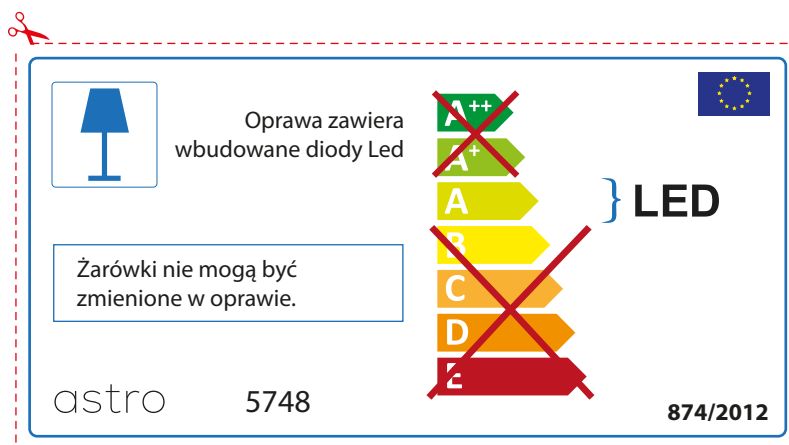

POLISH

Proszę sprawdzić wymiary żarówki czy pasują do danej oprawy , gdyż rozmiary żarówek mogą się różnić w zależności od producenta