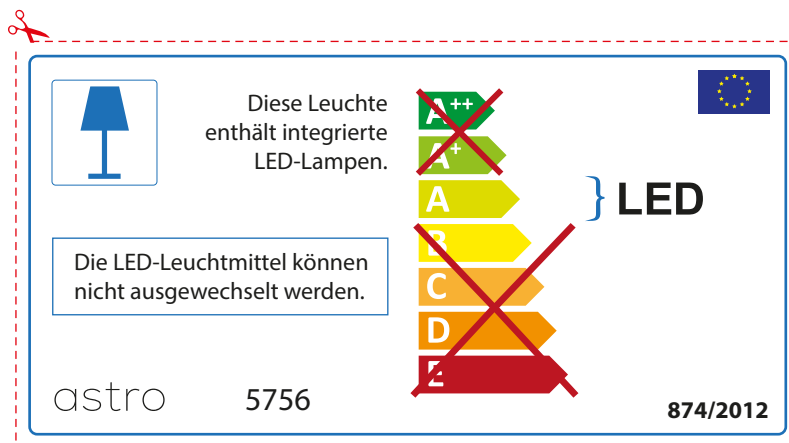

GERMAN

Bitte überprüfen Sie, ob die Abmessungen der Lampe für die Armatur passend sind, da die Größe der Lampen zwischen verschiedenen Marken variieren können