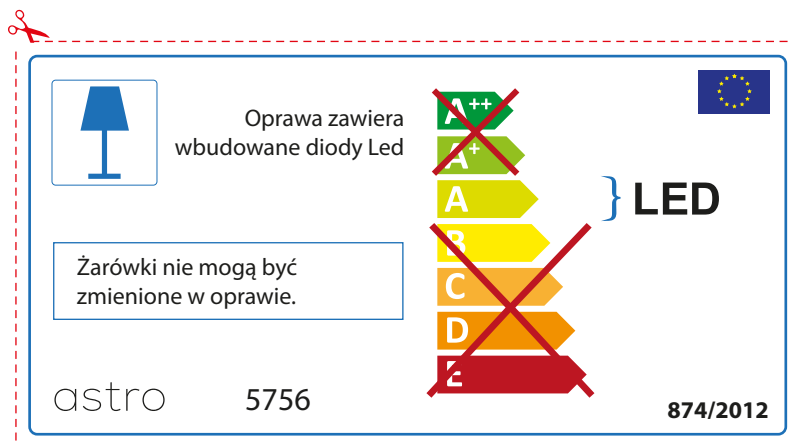

POLISH

Proszę sprawdzić wymiary żarówki czy pasują do danej oprawy , gdyż rozmiary żarówek mogą się różnić w zależności od producenta