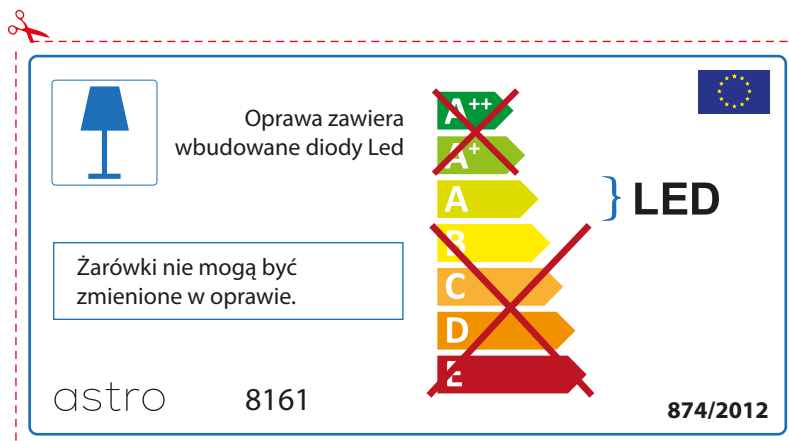

POLISH

Proszę sprawdzić wymiary żarówki czy pasują do danej oprawy , gdyż rozmiary żarówek mogą się różnić w zależności od producenta