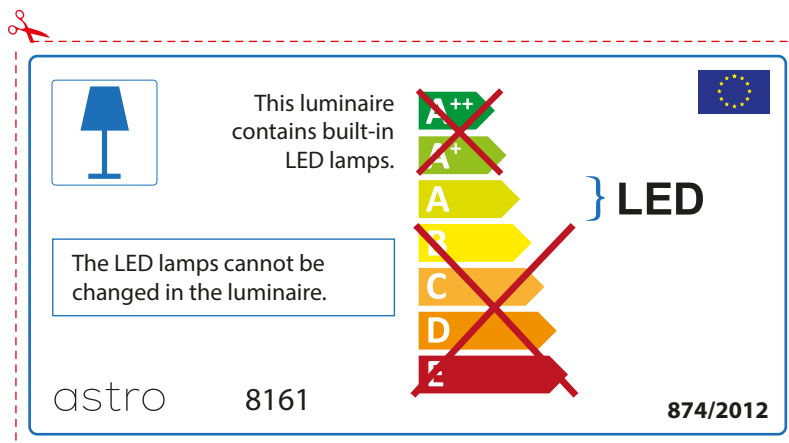

## ENGLISH

Please check lamp dimensions for suitable fitting with your luminaire, as lamp sizes may vary between brands

## FRENCH

Prenez soin de vérifier le dimensions des lampes (celles-ci varient selon les fournisseurs) afin de vous assurer qu'elles rentrent physiquement dans le luminaire