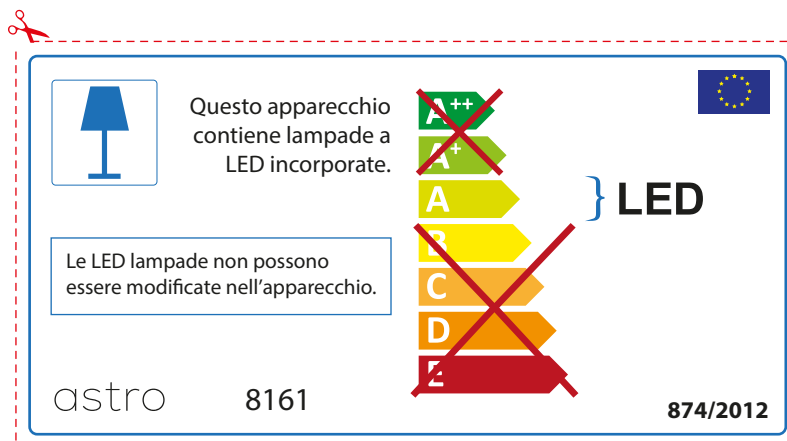

ITALIAN

Si prega di verificare le dimensioni della lampada per il montaggio adatto con il suo apparecchio di illuminazione, perché le dimensioni della lampada può variare tra le marche