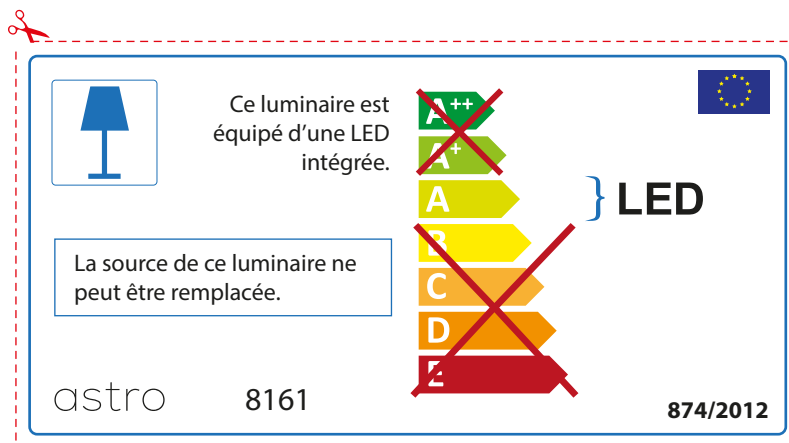

## ENGLISH

Please check lamp dimensions for suitable fitting with your luminaire, as lamp sizes may vary between brands

## FRENCH

Prenez soin de vérifier le dimensions des lampes (celles-ci varient selon les fournisseurs) afin de vous assurer qu'elles rentrent physiquement dans le luminaire