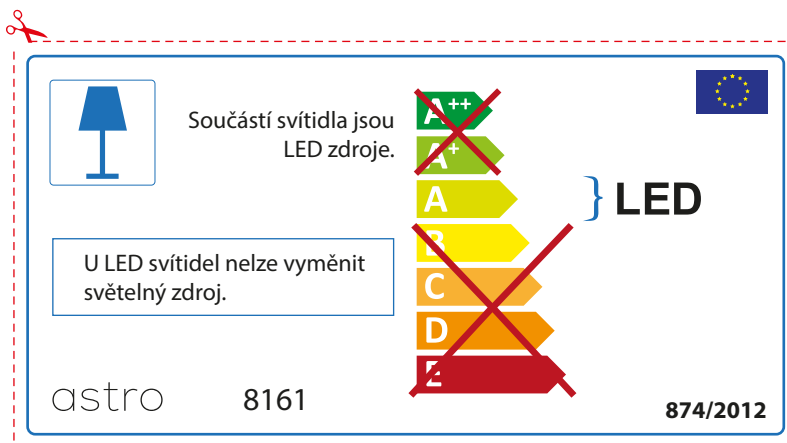

CZECH

Zkontrolujte prosím rozměr světelného zdroje pro svítidlo, protože se liší u různých značek