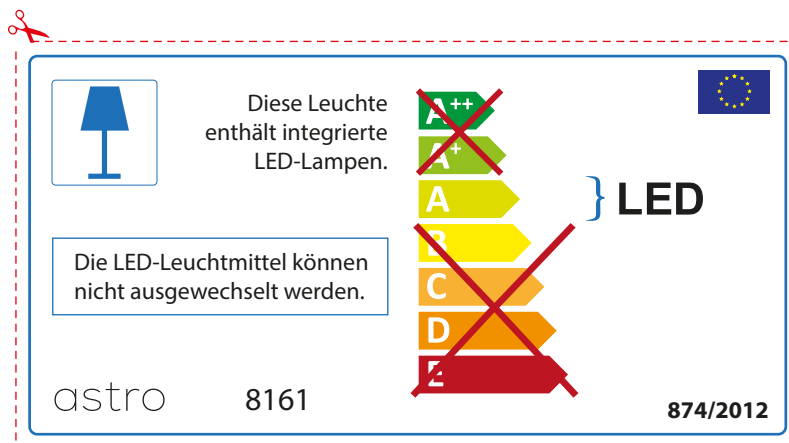

GERMAN

Bitte überprüfen Sie, ob die Abmessungen der Lampe für die Armatur passend sind, da die Größe der Lampen zwischen verschiedenen Marken variieren können