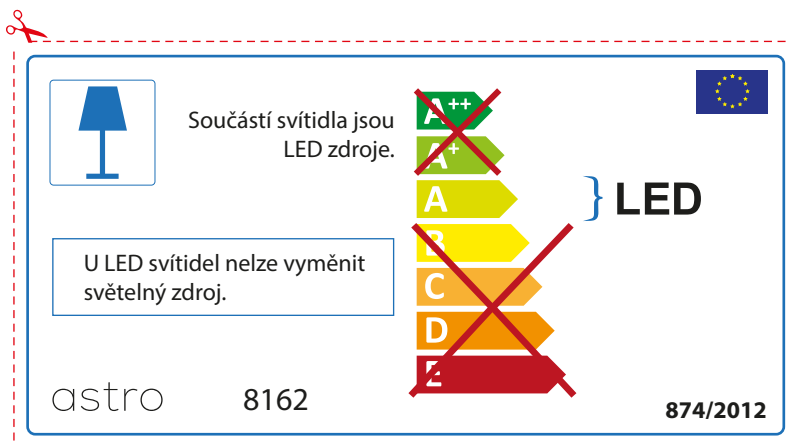

GERMAN

Bitte überprüfen Sie, ob die Abmessungen der Lampe für die Armatur passend sind, da die Größe der Lampen zwischen verschiedenen Marken variieren können

BULGARIAN

Моля проверете дали вида и размера на ел. лампите са подходящи за осветителното тяло

astro 8162

 Осветителното тяло е с вградени LED лампи.

~~A++~~
~~A+~~
A } LED
~~B~~
~~C~~
~~D~~
~~E~~

LED лампите на осветителното тяло не подлежат на подмяна.

874/2012 

 Осветителното тяло е с вградени LED лампи.

~~A++~~
~~A+~~
A } LED
~~B~~
~~C~~
~~D~~
~~E~~

LED лампите на осветителното тяло не подлежат на подмяна.

astro 8162  874/2012

CZECH

Zkontrolujte prosím rozměr světelného zdroje pro svítidlo, protože se liší u různých značek