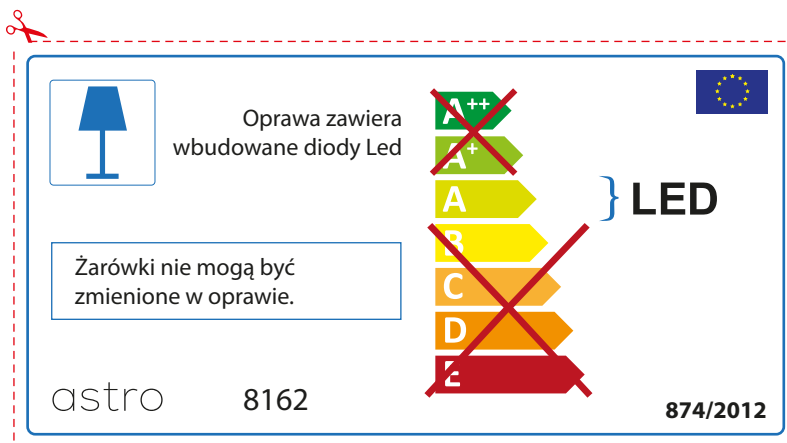

POLISH

Proszę sprawdzić wymiary żarówki czy pasują do danej oprawy , gdyż rozmiary żarówek mogą się różnić w zależności od producenta