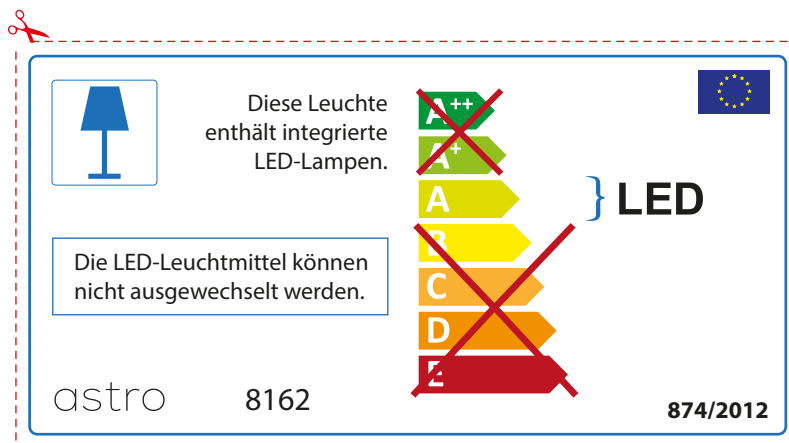

GERMAN

Bitte überprüfen Sie, ob die Abmessungen der Lampe für die Armatur passend sind, da die Größe der Lampen zwischen verschiedenen Marken variieren können