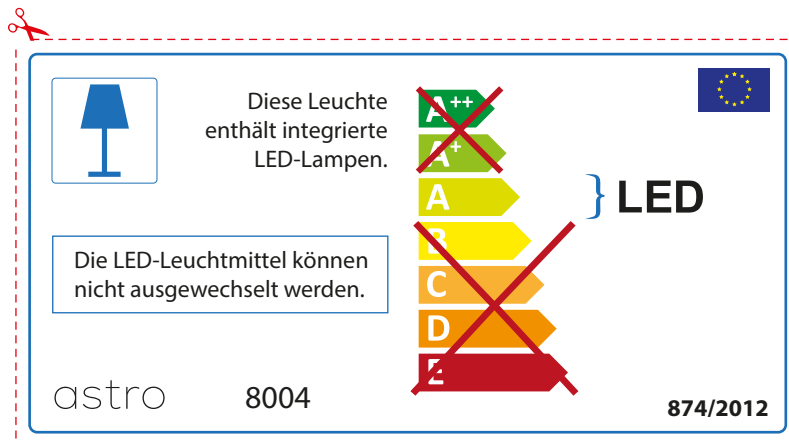

GERMAN

Bitte überprüfen Sie, ob die Abmessungen der Lampe für die Armatur passend sind, da die Größe der Lampen zwischen verschiedenen Marken variieren können