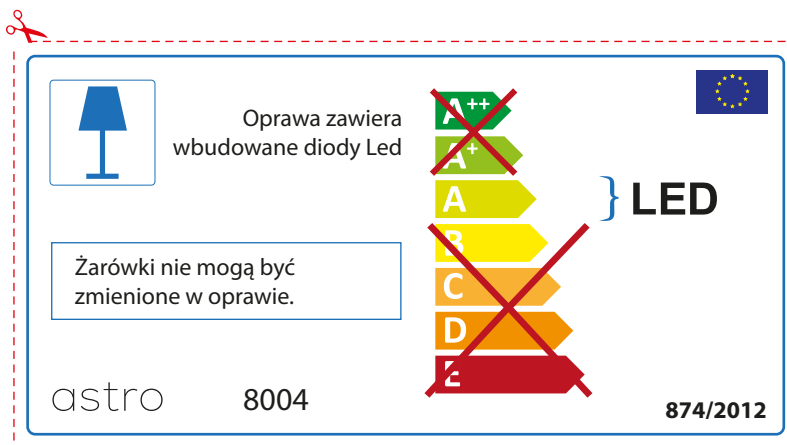

POLISH

Proszę sprawdzić wymiary żarówki czy pasują do danej oprawy , gdyż rozmiary żarówek mogą się różnić w zależności od producenta