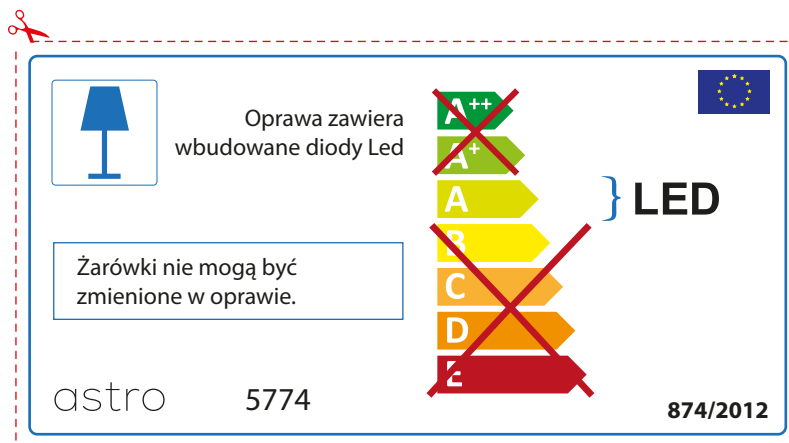

POLISH

Proszę sprawdzić wymiary żarówki czy pasują do danej oprawy , gdyż rozmiary żarówek mogą się różnić w zależności od producenta