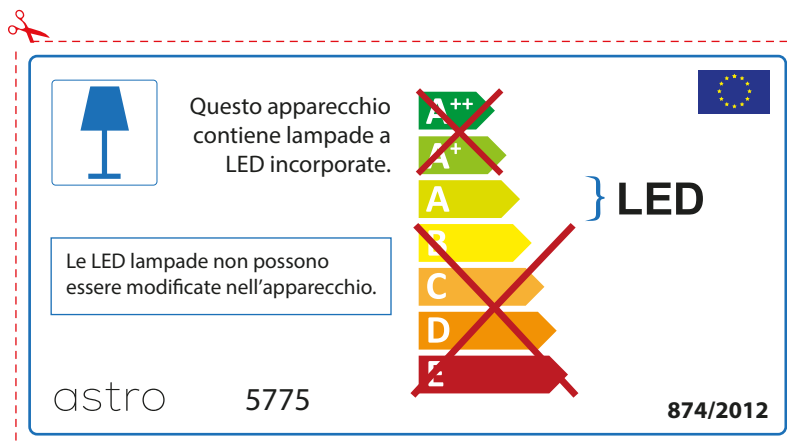

ITALIAN

Si prega di verificare le dimensioni della lampada per il montaggio adatto con il suo apparecchio di illuminazione, perché le dimensioni della lampada può variare tra le marche