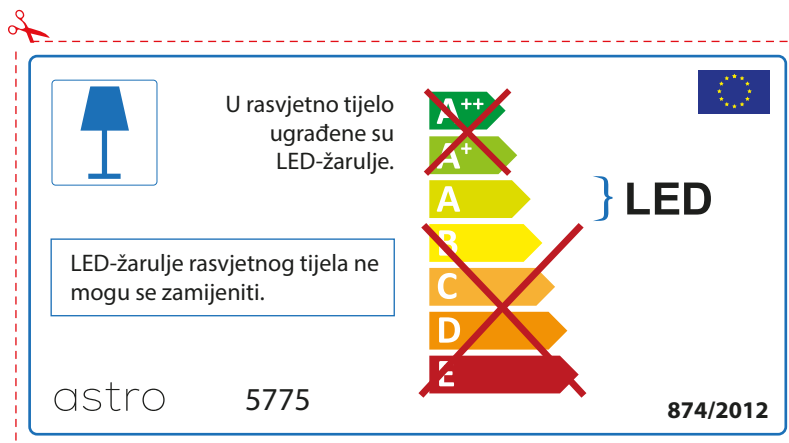

CROATIAN

Provjerite veličinu žarulje prije umetanja u rasvjetno tijelo jer se veličina žarulja razlikuje ovisno o proizvođaču