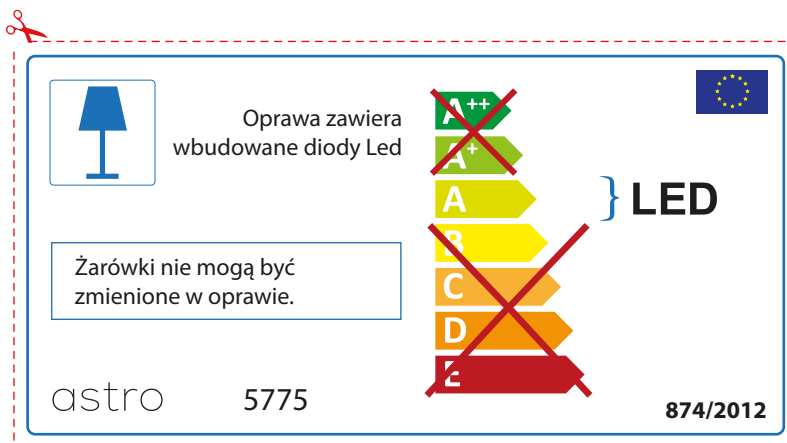

POLISH

Proszę sprawdzić wymiary żarówki czy pasują do danej oprawy , gdyż rozmiary żarówek mogą się różnić w zależności od producenta