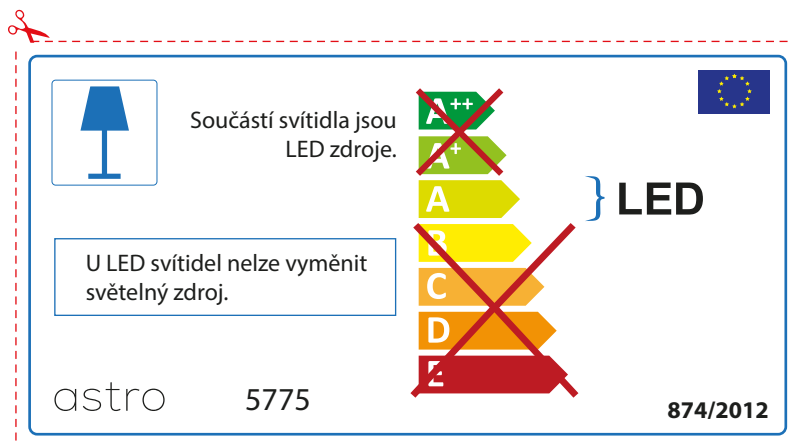

CZECH

Zkontrolujte prosím rozměr světelného zdroje pro svítidlo, protože se liší u různých značek