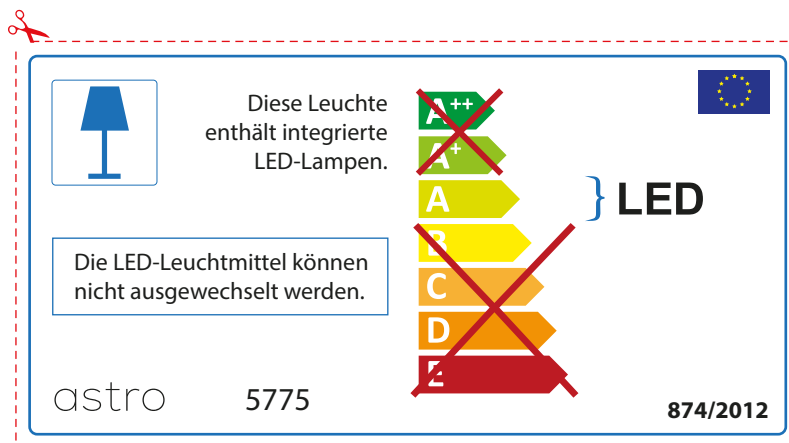

GERMAN

Bitte überprüfen Sie, ob die Abmessungen der Lampe für die Armatur passend sind, da die Größe der Lampen zwischen verschiedenen Marken variieren können