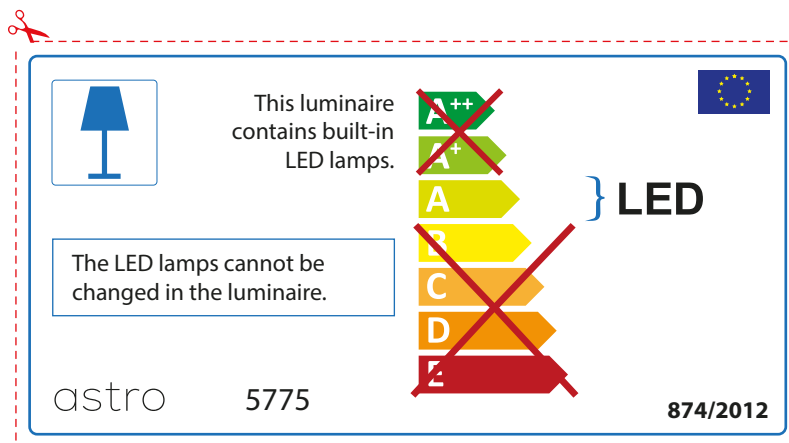

## ENGLISH

Please check lamp dimensions for suitable fitting with your luminaire, as lamp sizes may vary between brands

## FRENCH

Prenez soin de vérifier le dimensions des lampes (celles-ci varient selon les fournisseurs) afin de vous assurer qu'elles rentrent physiquement dans le luminaire

astro 5775

 Ce luminaire est équipé d'une LED intégrée.