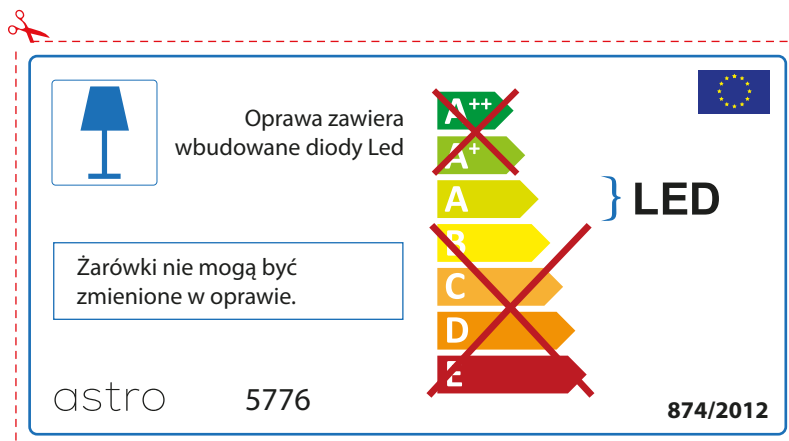

POLISH

Proszę sprawdzić wymiary żarówki czy pasują do danej oprawy , gdyż rozmiary żarówek mogą się różnić w zależności od producenta