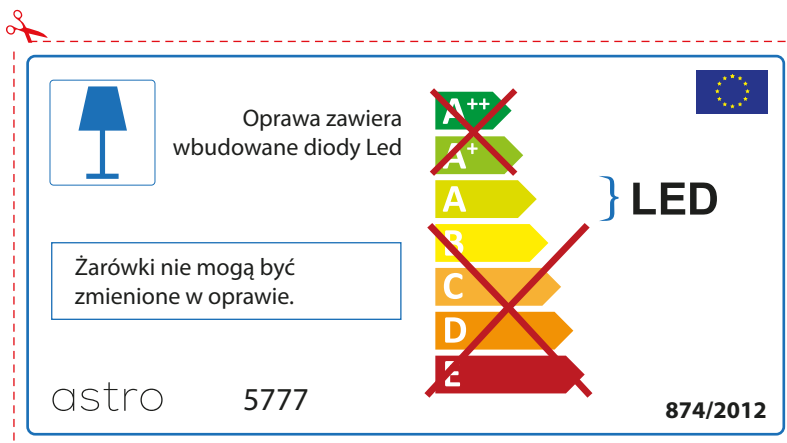

POLISH

Proszę sprawdzić wymiary żarówki czy pasują do danej oprawy , gdyż rozmiary żarówek mogą się różnić w zależności od producenta