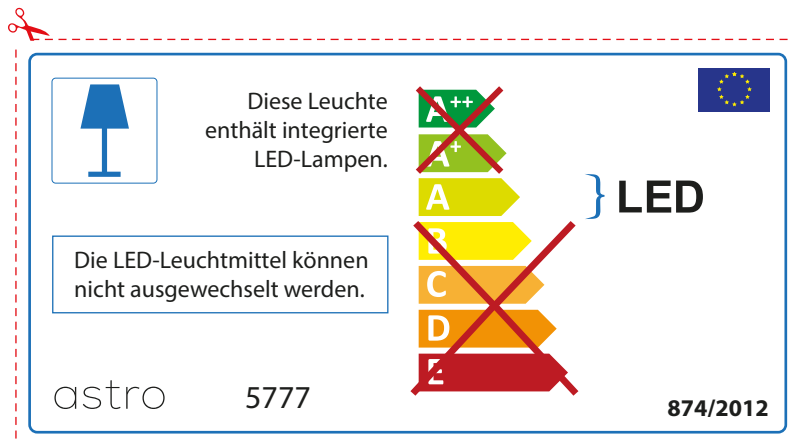

GERMAN

Bitte überprüfen Sie, ob die Abmessungen der Lampe für die Armatur passend sind, da die Größe der Lampen zwischen verschiedenen Marken variieren können