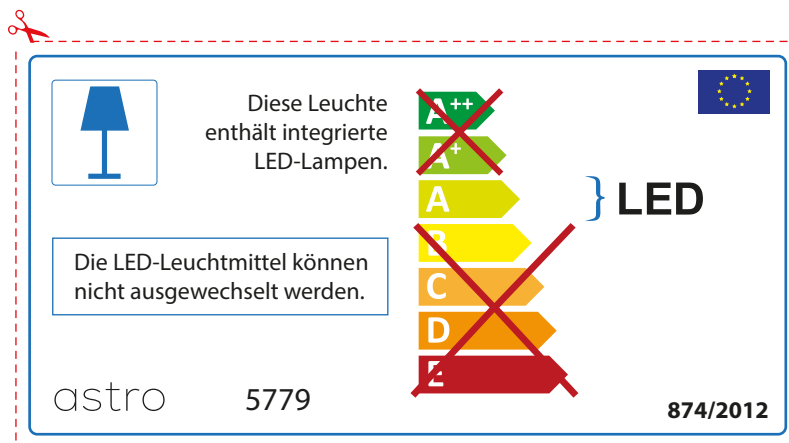

Le LED lampade non possono essere modificate nell'apparecchio.

~~A++~~
~~A+~~
A } LED
~~B~~
~~C~~
~~D~~
~~E~~

astro 5779 

874/2012

GERMAN

Bitte überprüfen Sie, ob die Abmessungen der Lampe für die Armatur passend sind, da die Größe der Lampen zwischen verschiedenen Marken variieren können

BULGARIAN

Моля проверете дали вида и размера на ел. лампите са подходящи за осветителното тяло

astro 5779

 Осветителното тяло е с вградени LED лампи.

~~A++~~
~~A+~~
A } LED
~~B~~
~~C~~
~~D~~
~~E~~

LED лампите на осветителното тяло не подлежат на подмяна.