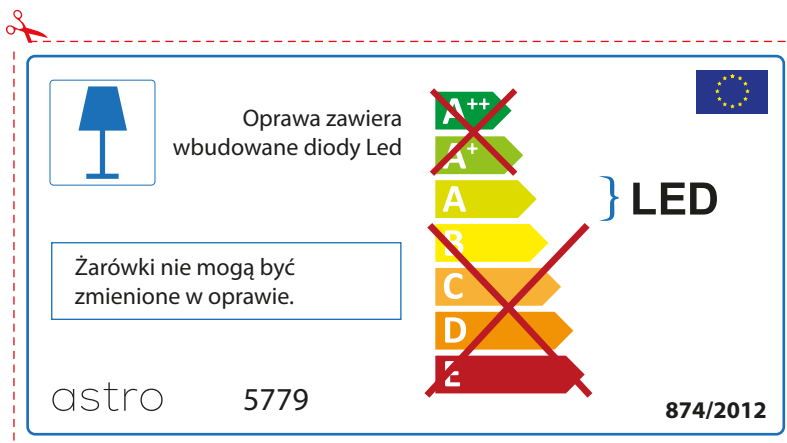

astro 5779

 Tá lampaí LED ionsuite sa lonrán seo.

~~A++~~
~~A+~~
A } LED
~~B~~
~~C~~
~~D~~
~~E~~

Ní féidir na lampaí LED sa lonrán a athrú.

874/2012 

 Tá lampaí LED ionsuite sa lonrán seo. 

Ní féidir na lampaí LED sa lonrán a athrú.

astro 5779 } LED
~~A++~~
~~A+~~
~~B~~
~~C~~
~~D~~
~~E~~

874/2012

POLISH

Proszę sprawdzić wymiary żarówki czy pasują do danej oprawy , gdyż rozmiary żarówek mogą się różnić w zależności od producenta

PORTUGUESE

Por favor verifique as dimensões das lâmpadas compatíveis com a luminária, pois as mesmas podem variar de marcar para marcar

astro 5779

 Esta luminária contém lâmpada led incluída.

~~A++~~
~~A+~~
A } LED
~~B~~
~~C~~
~~D~~
~~E~~