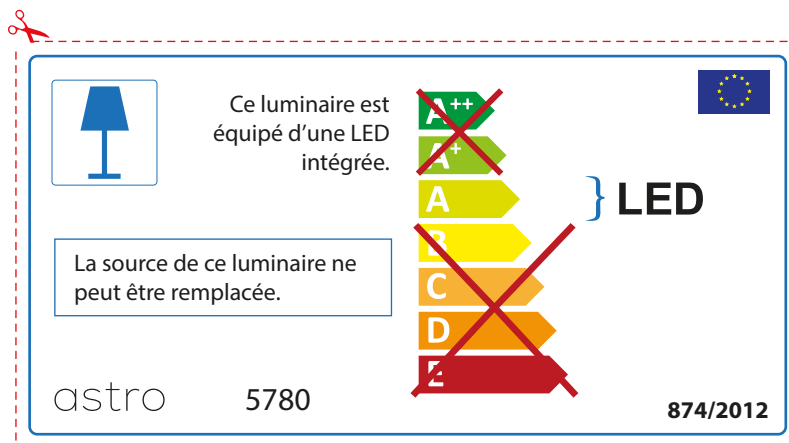

ENGLISH

Please check lamp dimensions for suitable fitting with your luminaire, as lamp sizes may vary between brands

FRENCH

Prenez soin de vérifier le dimensions des lampes (celles-ci varient selon les fournisseurs) afin de vous assurer qu'elles rentrent physiquement dans le luminaire