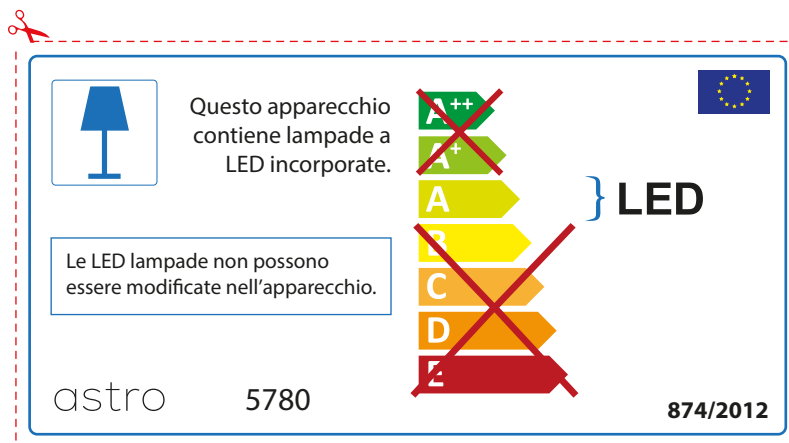

ENGLISH

Please check lamp dimensions for suitable fitting with your luminaire, as lamp sizes may vary between brands

FRENCH

Prenez soin de vérifier le dimensions des lampes (celles-ci varient selon les fournisseurs) afin de vous assurer qu'elles rentrent physiquement dans le luminaire

ITALIAN

Si prega di verificare le dimensioni della lampada per il montaggio adatto con il suo apparecchio di illuminazione, perché le dimensioni della lampada può variare tra le marche

GERMAN

Bitte überprüfen Sie, ob die Abmessungen der Lampe für die Armatur passend sind, da die Größe der Lampen zwischen verschiedenen Marken variieren können