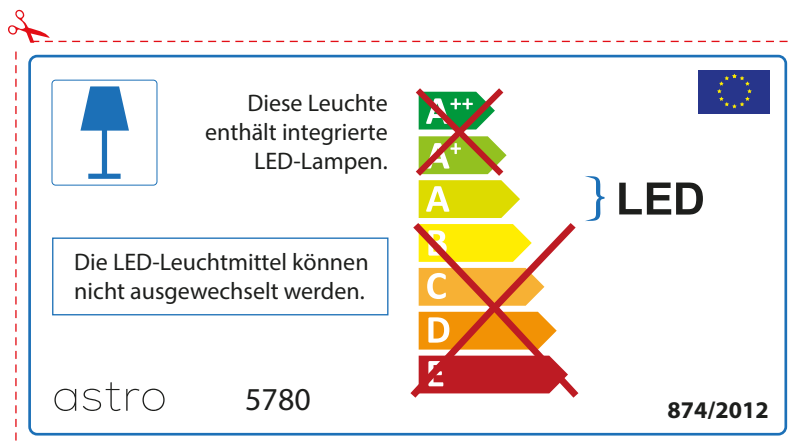

ENGLISH

Please check lamp dimensions for suitable fitting with your luminaire, as lamp sizes may vary between brands

FRENCH

Prenez soin de vérifier le dimensions des lampes (celles-ci varient selon les fournisseurs) afin de vous assurer qu'elles rentrent physiquement dans le luminaire

ITALIAN

Si prega di verificare le dimensioni della lampada per il montaggio adatto con il suo apparecchio di illuminazione, perché le dimensioni della lampada può variare tra le marche

GERMAN

Bitte überprüfen Sie, ob die Abmessungen der Lampe für die Armatur passend sind, da die Größe der Lampen zwischen verschiedenen Marken variieren können