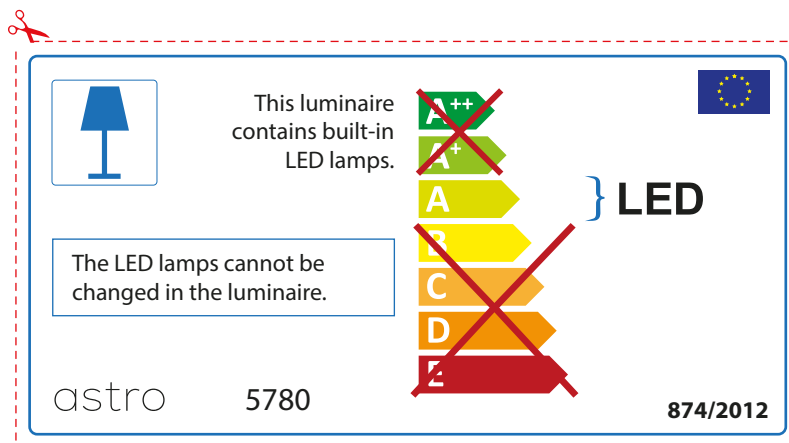

ENGLISH

Please check lamp dimensions for suitable fitting with your luminaire, as lamp sizes may vary between brands

FRENCH

Prenez soin de vérifier le dimensions des lampes (celles-ci varient selon les fournisseurs) afin de vous assurer qu'elles rentrent physiquement dans le luminaire