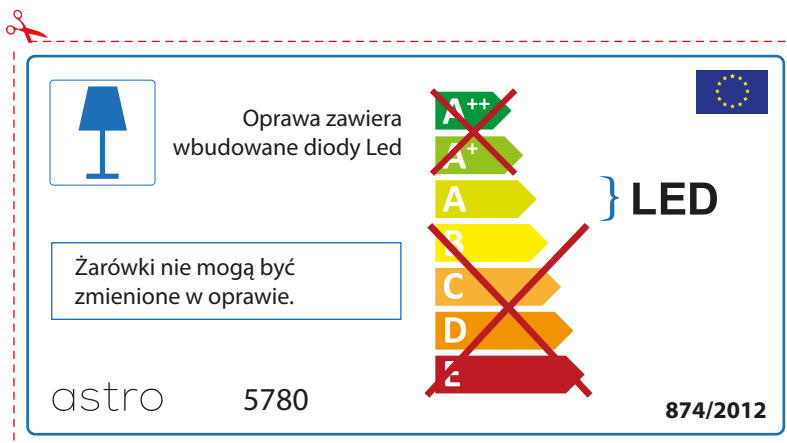

POLISH

Proszę sprawdzić wymiary żarówki czy pasują do danej oprawy , gdyż rozmiary żarówek mogą się różnić w zależności od producenta