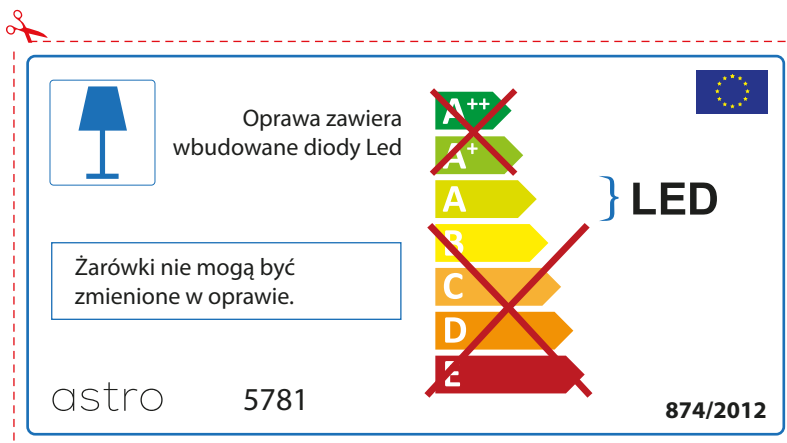

POLISH

Proszę sprawdzić wymiary żarówki czy pasują do danej oprawy , gdyż rozmiary żarówek mogą się różnić w zależności od producenta