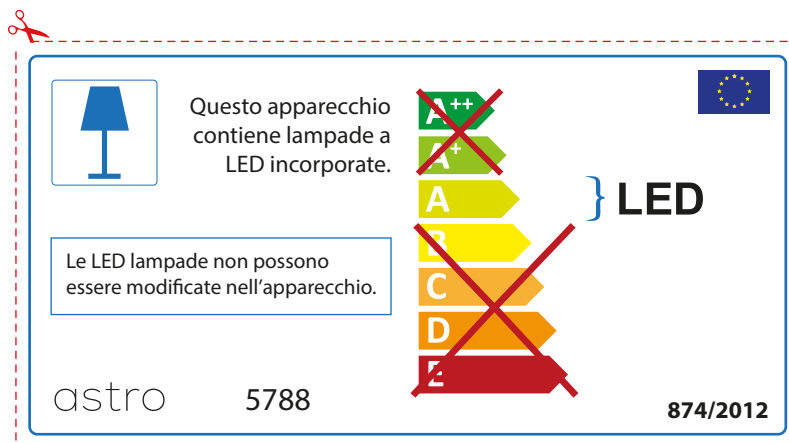

ITALIAN

Si prega di verificare le dimensioni della lampada per il montaggio adatto con il suo apparecchio di illuminazione, perché le dimensioni della lampada può variare tra le marche