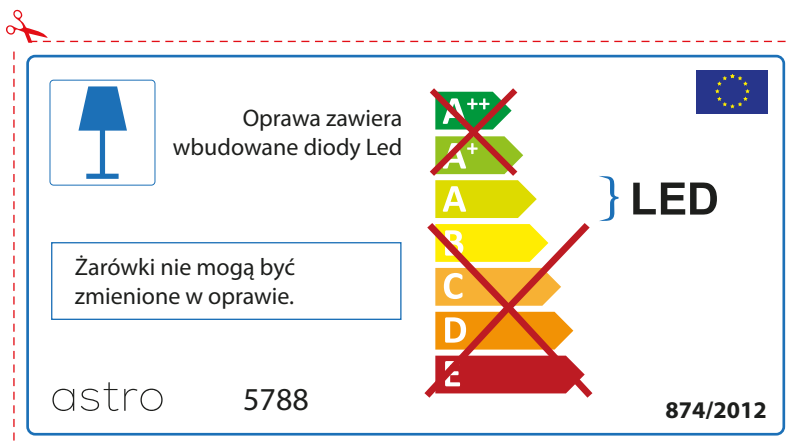

POLISH

Proszę sprawdzić wymiary żarówki czy pasują do danej oprawy , gdyż rozmiary żarówek mogą się różnić w zależności od producenta