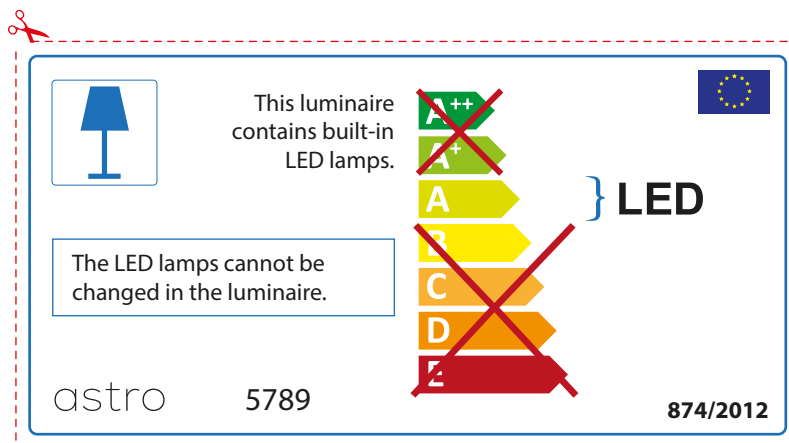

ENGLISH

Please check lamp dimensions for suitable fitting with your luminaire, as lamp sizes may vary between brands

FRENCH

Prenez soin de vérifier le dimensions des lampes (celles-ci varient selon les fournisseurs) afin de vous assurer qu'elles rentrent physiquement dans le luminaire

ITALIAN

Si prega di verificare le dimensioni della lampada per il montaggio adatto con il suo apparecchio di illuminazione, perché le dimensioni della lampada può variare tra le marche

astro 5789

 Questo apparecchio contiene lampade a LED incorporate.