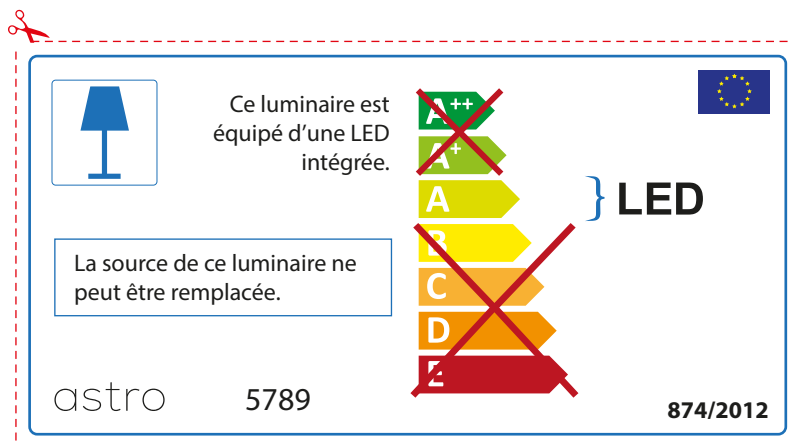

ENGLISH

Please check lamp dimensions for suitable fitting with your luminaire, as lamp sizes may vary between brands

FRENCH

Prenez soin de vérifier le dimensions des lampes (celles-ci varient selon les fournisseurs) afin de vous assurer qu'elles rentrent physiquement dans le luminaire

ITALIAN

Si prega di verificare le dimensioni della lampada per il montaggio adatto con il suo apparecchio di illuminazione, perché le dimensioni della lampada può variare tra le marche

astro 5789

 Questo apparecchio contiene lampade a LED incorporate.