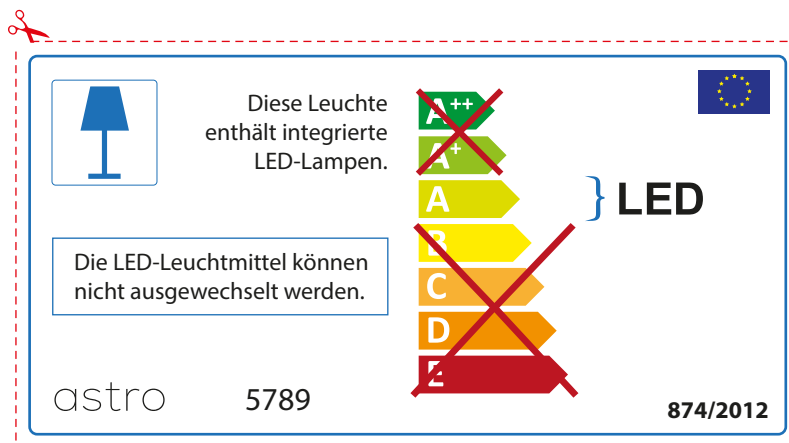

ITALIAN

Si prega di verificare le dimensioni della lampada per il montaggio adatto con il suo apparecchio di illuminazione, perché le dimensioni della lampada può variare tra le marche

astro 5789

 Questo apparecchio contiene lampade a LED incorporate.

~~A++~~
~~A+~~
A } LED
~~B~~
~~C~~
~~D~~
~~E~~

Le LED lampade non possono essere modificate nell'apparecchio.

874/2012 

 Questo apparecchio contiene lampade a LED incorporate.

Le LED lampade non possono essere modificate nell'apparecchio.

~~A++~~
~~A+~~
A } LED
~~B~~
~~C~~
~~D~~
~~E~~

astro 5789 

874/2012

GERMAN

Bitte überprüfen Sie, ob die Abmessungen der Lampe für die Armatur passend sind, da die Größe der Lampen zwischen verschiedenen Marken variieren können