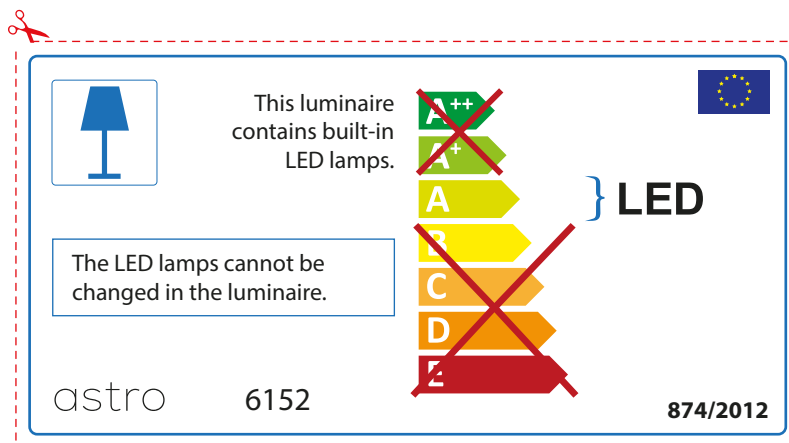

ENGLISH

Please check lamp dimensions for suitable fitting with your luminaire, as lamp sizes may vary between brands

FRENCH

Prenez soin de vérifier le dimensions des lampes (celles-ci varient selon les fournisseurs) afin de vous assurer qu'elles rentrent physiquement dans le luminaire

ITALIAN

Si prega di verificare le dimensioni della lampada per il montaggio adatto con il suo apparecchio di illuminazione, perché le dimensioni della lampada può variare tra le marche

astro 6152

 Questo apparecchio contiene lampade a LED incorporate.