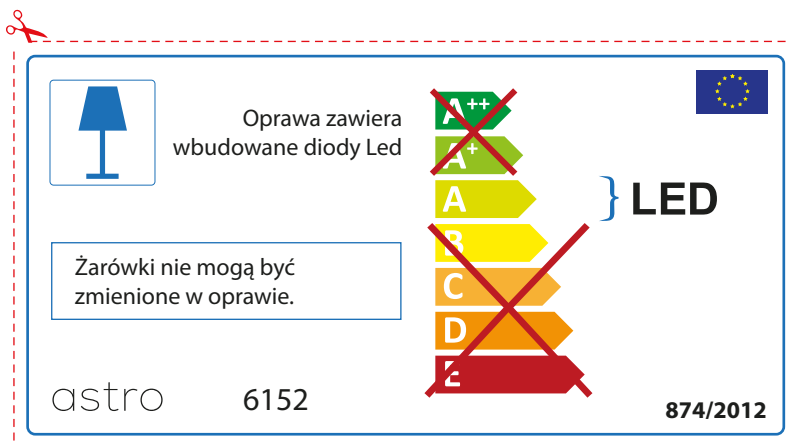

Ebben a lámpatestben található fényforrás nem cserélhető.

astro 6152

~~A++~~
~~A+~~
A } LED
~~B~~
~~C~~
~~D~~
~~E~~

 874/2012

IRISH

Moltar duit toisí lampa a sheiceáil sula bhfeistíonn tú é sa lonrán, toisc gur féidir le toisí lampaí a bheith éagsúil ó bhranda go branda

astro 6152

 Tá lampaí LED ionsuite sa lonrán seo.

~~A++~~
~~A+~~
A } LED
~~B~~
~~C~~
~~D~~
~~E~~

Ní féidir na lampaí LED sa lonrán a athrú.

874/2012 

 Tá lampaí LED ionsuite sa lonrán seo. 

Ní féidir na lampaí LED sa lonrán a athrú.

~~A++~~
~~A+~~
A } LED
~~B~~
~~C~~
~~D~~
~~E~~

astro 6152 874/2012

POLISH

Proszę sprawdzić wymiary żarówki czy pasują do danej oprawy , gdyż rozmiary żarówek mogą się różnić w zależności od producenta

PORTUGUESE