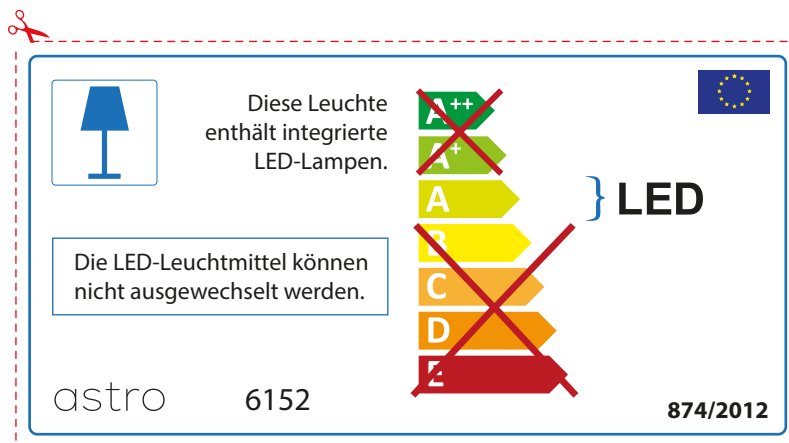

ITALIAN

Si prega di verificare le dimensioni della lampada per il montaggio adatto con il suo apparecchio di illuminazione, perché le dimensioni della lampada può variare tra le marche

astro 6152

 Questo apparecchio contiene lampade a LED incorporate.

~~A++~~
~~A+~~
A } LED
~~B~~
~~C~~
~~D~~
~~E~~

Le LED lampade non possono essere modificate nell'apparecchio.

874/2012 

 Questo apparecchio contiene lampade a LED incorporate.

Le LED lampade non possono essere modificate nell'apparecchio.

~~A++~~
~~A+~~
A } LED
~~B~~
~~C~~
~~D~~
~~E~~

astro 6152  874/2012

GERMAN

Bitte überprüfen Sie, ob die Abmessungen der Lampe für die Armatur passend sind, da die Größe der Lampen zwischen verschiedenen Marken variieren können