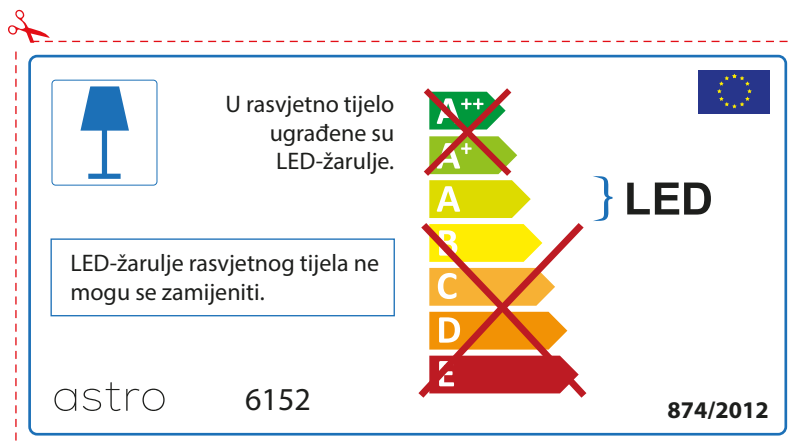

CROATIAN

Provjerite veličinu žarulje prije umetanja u rasvjetno tijelo jer se veličina žarulja razlikuje ovisno o proizvođaču