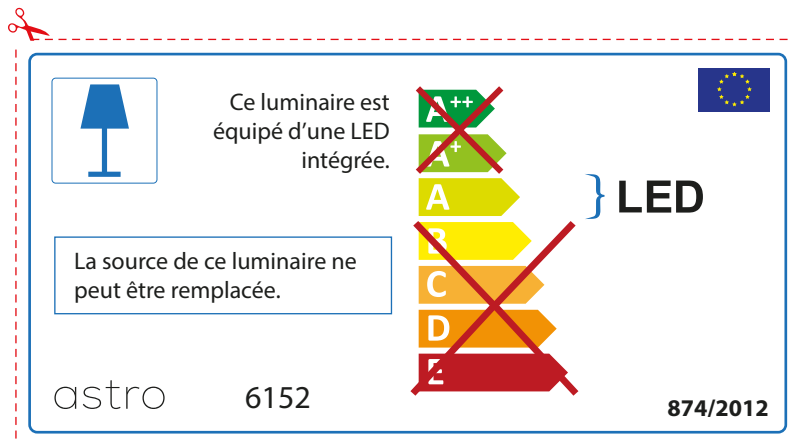

ENGLISH

Please check lamp dimensions for suitable fitting with your luminaire, as lamp sizes may vary between brands

FRENCH

Prenez soin de vérifier le dimensions des lampes (celles-ci varient selon les fournisseurs) afin de vous assurer qu'elles rentrent physiquement dans le luminaire

ITALIAN

Si prega di verificare le dimensioni della lampada per il montaggio adatto con il suo apparecchio di illuminazione, perché le dimensioni della lampada può variare tra le marche

astro 6152

 Questo apparecchio contiene lampade a LED incorporate.