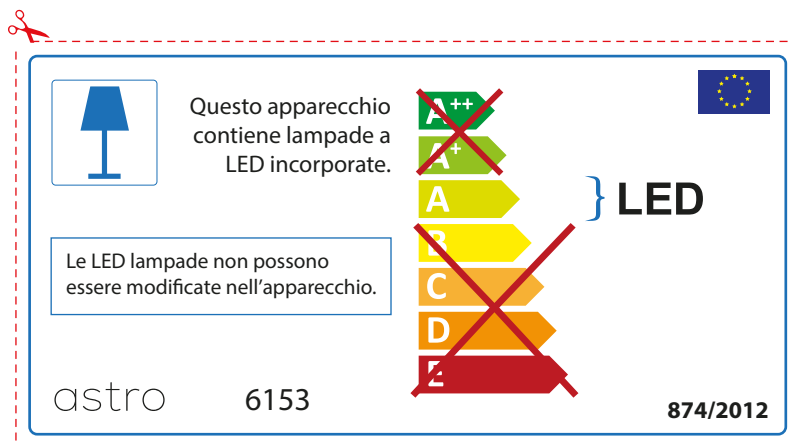

ITALIAN

Si prega di verificare le dimensioni della lampada per il montaggio adatto con il suo apparecchio di illuminazione, perché le dimensioni della lampada può variare tra le marche