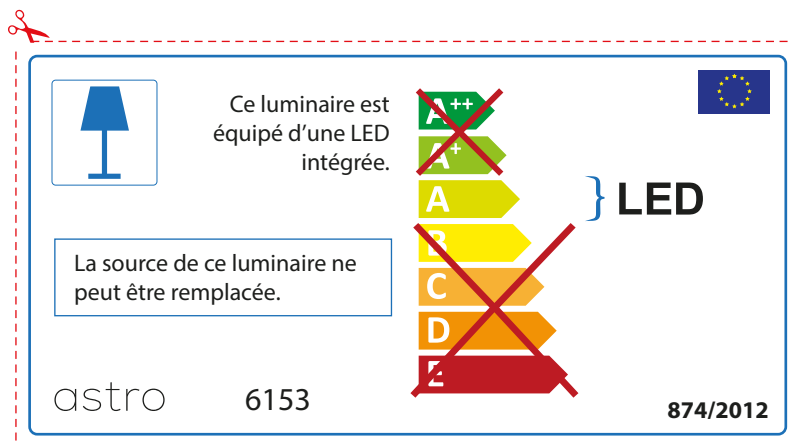

## ENGLISH

Please check lamp dimensions for suitable fitting with your luminaire, as lamp sizes may vary between brands

## FRENCH

Prenez soin de vérifier le dimensions des lampes (celles-ci varient selon les fournisseurs) afin de vous assurer qu'elles rentrent physiquement dans le luminaire