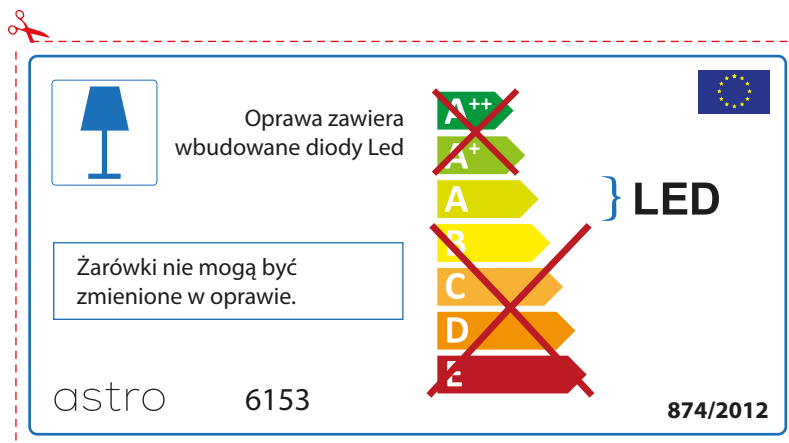

POLISH

Proszę sprawdzić wymiary żarówki czy pasują do danej oprawy , gdyż rozmiary żarówek mogą się różnić w zależności od producenta