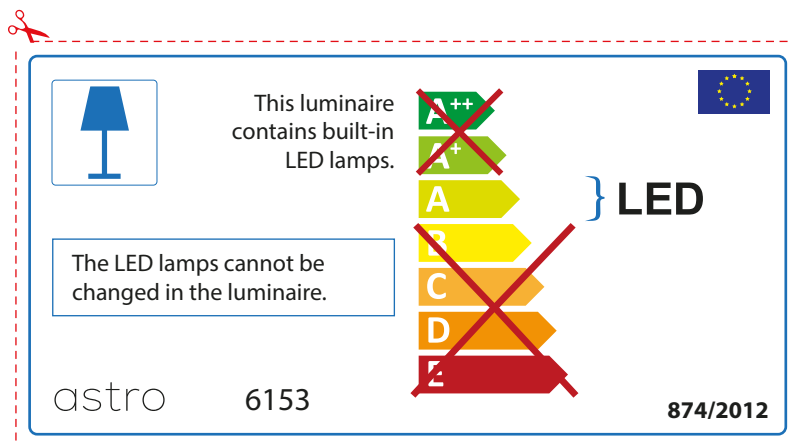

## ENGLISH

Please check lamp dimensions for suitable fitting with your luminaire, as lamp sizes may vary between brands

## FRENCH

Prenez soin de vérifier le dimensions des lampes (celles-ci varient selon les fournisseurs) afin de vous assurer qu'elles rentrent physiquement dans le luminaire