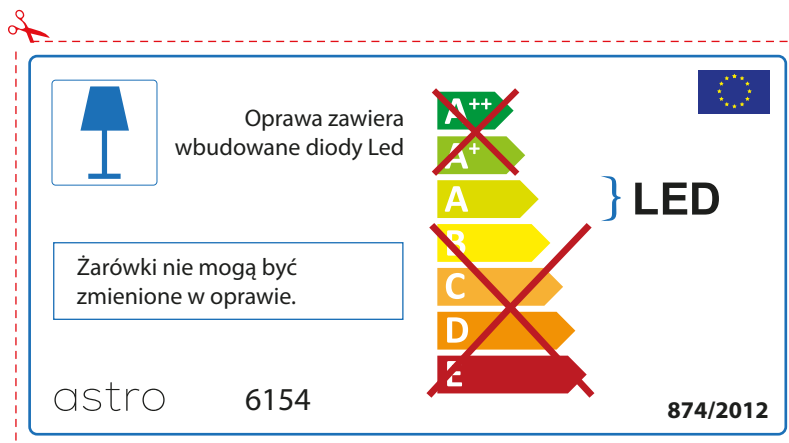

POLISH

Proszę sprawdzić wymiary żarówki czy pasują do danej oprawy , gdyż rozmiary żarówek mogą się różnić w zależności od producenta