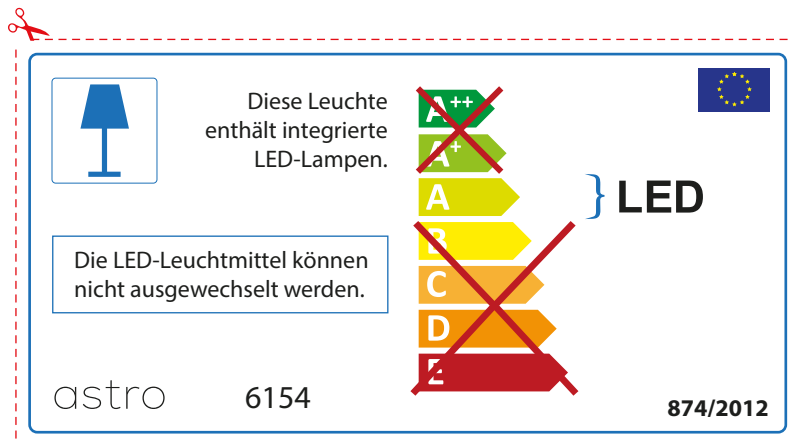

GERMAN

Bitte überprüfen Sie, ob die Abmessungen der Lampe für die Armatur passend sind, da die Größe der Lampen zwischen verschiedenen Marken variieren können