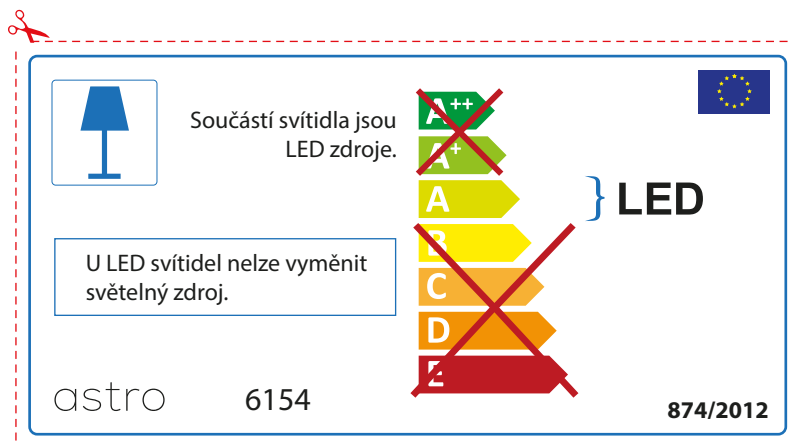

BULGARIAN

Моля проверете дали вида и размера на ел. лампите са подходящи за осветителното тяло

astro 6154

 Осветителното тяло е с вградени LED лампи.

~~A++~~
~~A+~~
A } LED
~~B~~
~~C~~
~~D~~
~~E~~

LED лампите на осветителното тяло не подлежат на подмяна.

874/2012 

 Осветителното тяло е с вградени LED лампи.

~~A++~~
~~A+~~
A } LED
~~B~~
~~C~~
~~D~~
~~E~~

LED лампите на осветителното тяло не подлежат на подмяна.

astro 6154  874/2012

CZECH

Zkontrolujte prosím rozměr světelného zdroje pro svítidlo, protože se liší u různých značek

RUSSIAN

Просьба проверить размеры лампы для установки в этот светильник, поскольку размеры ламп могут отличаться в зависимости от производителя

astro 6154

Этот светильник содержит встроенный светодиодный источник света (LED).