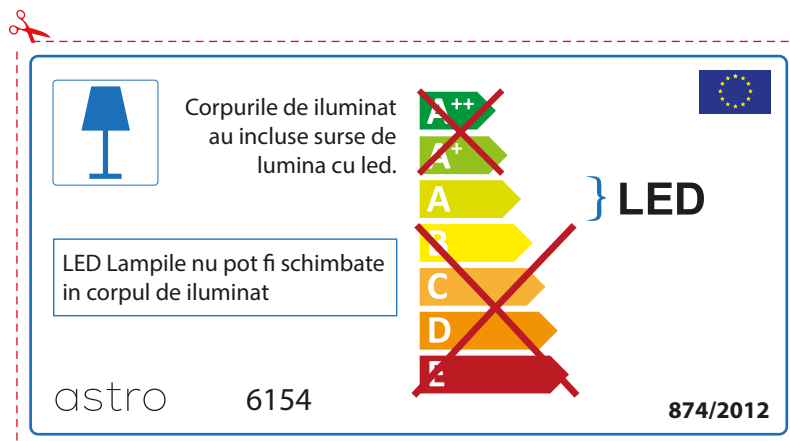

ROMANIAN

Verificati dimensiunea lampilor pentru a se potrivi corpului de iluminat, deoarece aceasta poate varia de la furnizor la furnizor.