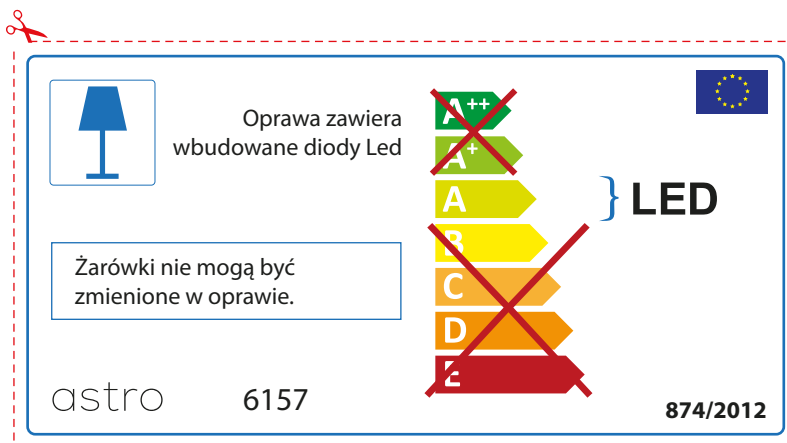

~~A++~~
~~A+~~
A } LED
~~B~~
~~C~~
~~D~~
~~E~~

astro 6157  874/2012

IRISH

Moltar duit toisí lampa a sheiceáil sula bhfeistíonn tú é sa lonrán, toisc gur féidir le toisí lampaí a bheith éagsúil ó bhranda go branda

astro 6157

 Tá lampaí LED ionsuite sa lonrán seo.

~~A++~~
~~A+~~
A } LED
~~B~~
~~C~~
~~D~~
~~E~~

Ní féidir na lampaí LED sa lonrán a athrú.

874/2012 

 Tá lampaí LED ionsuite sa lonrán seo.

Ní féidir na lampaí LED sa lonrán a athrú.

~~A++~~
~~A+~~
A } LED
~~B~~
~~C~~
~~D~~
~~E~~

astro 6157 874/2012

POLISH

Proszę sprawdzić wymiary żarówki czy pasują do danej oprawy , gdyż rozmiary żarówek mogą się różnić w zależności od producenta

PORTUGUESE