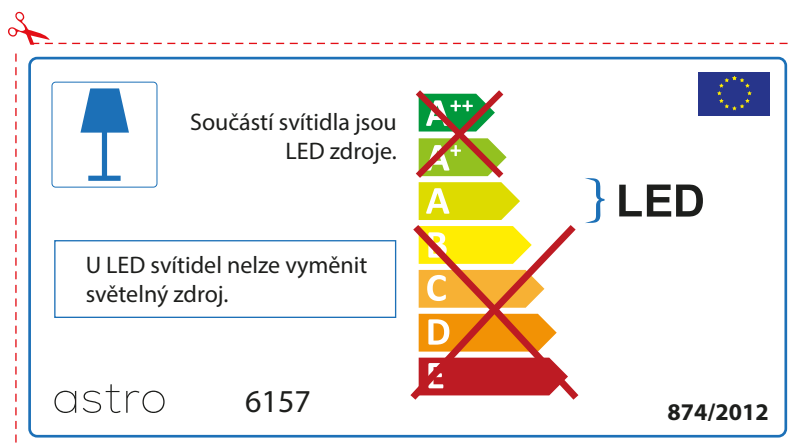

astro 6157

 Осветителното тяло е с вградени LED лампи.

~~A++~~
~~A+~~
A } LED
~~B~~
~~C~~
~~D~~
~~E~~

LED лампите на осветителното тяло не подлежат на подмяна.

874/2012 

 Осветителното тяло е с вградени LED лампи.

~~A++~~
~~A+~~
A } LED
~~B~~
~~C~~
~~D~~
~~E~~

LED лампите на осветителното тяло не подлежат на подмяна.

astro 6157  874/2012

CZECH

Zkontrolujte prosím rozměr světelného zdroje pro svítidlo, protože se liší u různých značek