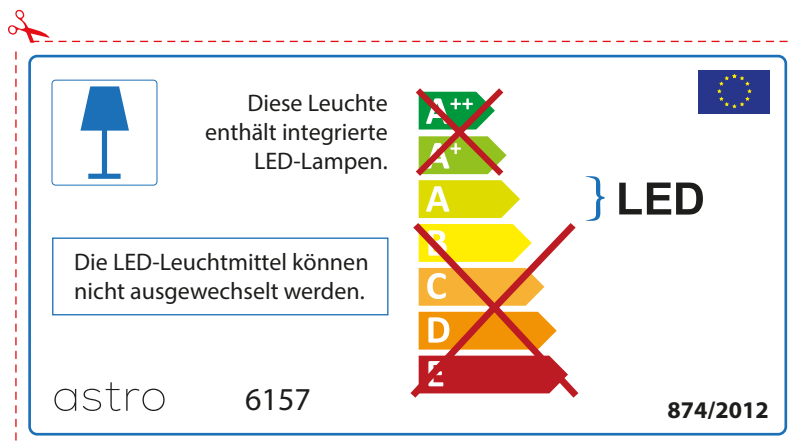

GERMAN

Bitte überprüfen Sie, ob die Abmessungen der Lampe für die Armatur passend sind, da die Größe der Lampen zwischen verschiedenen Marken variieren können