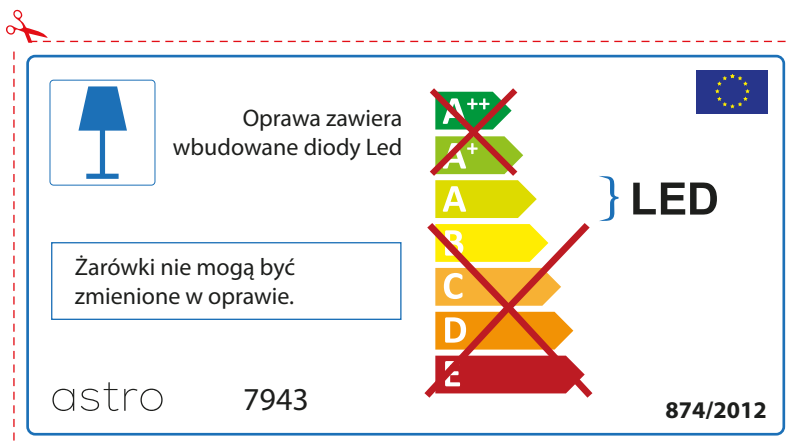

POLISH

Proszę sprawdzić wymiary żarówki czy pasują do danej oprawy , gdyż rozmiary żarówek mogą się różnić w zależności od producenta