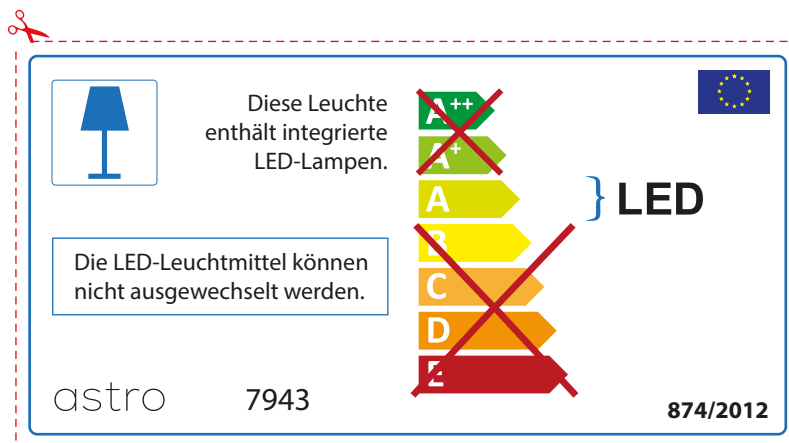

GERMAN

Bitte überprüfen Sie, ob die Abmessungen der Lampe für die Armatur passend sind, da die Größe der Lampen zwischen verschiedenen Marken variieren können