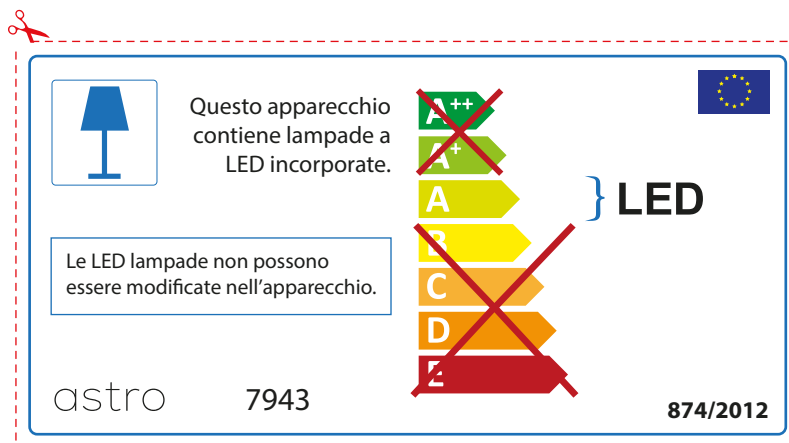

astro 7943

 Ce luminaire est équipé d'une LED intégrée.

~~A++~~
~~A+~~
A } LED
~~B~~
~~C~~
~~D~~
~~E~~

La source de ce luminaire ne peut être remplacée.

874/2012 

 Ce luminaire est équipé d'une LED intégrée.

~~A++~~
~~A+~~
A } LED
~~B~~
~~C~~
~~D~~
~~E~~

La source de ce luminaire ne peut être remplacée.

astro 7943 

874/2012

ITALIAN

Si prega di verificare le dimensioni della lampada per il montaggio adatto con il suo apparecchio di illuminazione, perché le dimensioni della lampada può variare tra le marche