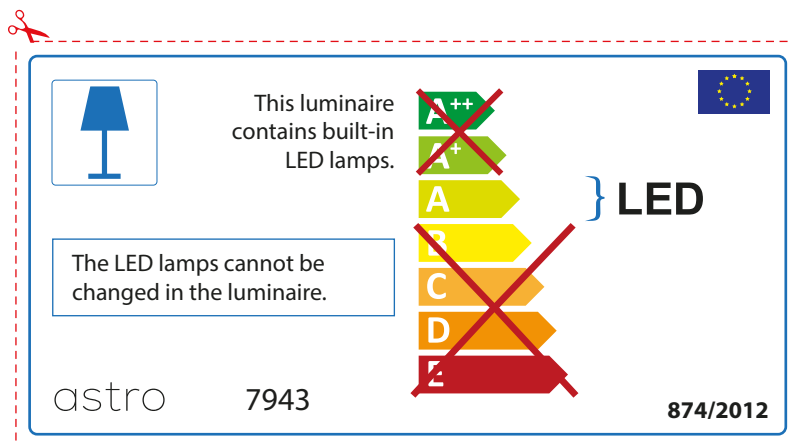

ENGLISH

Please check lamp dimensions for suitable fitting with your luminaire, as lamp sizes may vary between brands

FRENCH

Prenez soin de vérifier le dimensions des lampes (celles-ci varient selon les fournisseurs) afin de vous assurer qu'elles rentrent physiquement dans le luminaire

astro 7943

 Ce luminaire est équipé d'une LED intégrée.

~~A++~~
~~A+~~
A } LED
~~B~~
~~C~~
~~D~~
~~E~~

La source de ce luminaire ne peut être remplacée.

874/2012 

 Ce luminaire est équipé d'une LED intégrée.