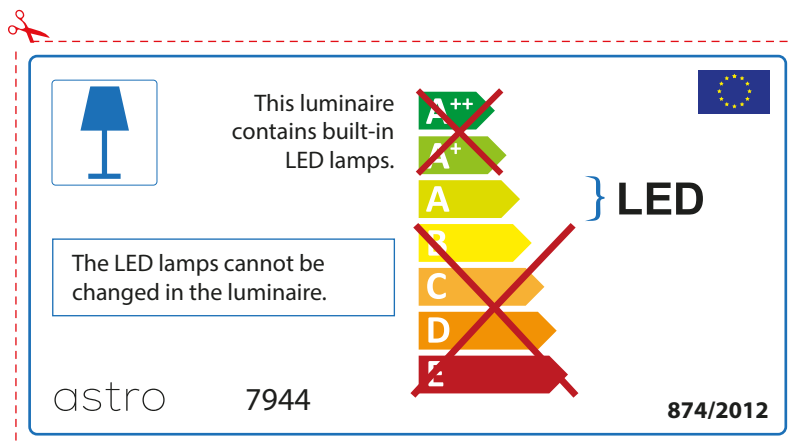

ENGLISH

Please check lamp dimensions for suitable fitting with your luminaire, as lamp sizes may vary between brands

FRENCH

Prenez soin de vérifier le dimensions des lampes (celles-ci varient selon les fournisseurs) afin de vous assurer qu'elles rentrent physiquement dans le luminaire

ITALIAN

Si prega di verificare le dimensioni della lampada per il montaggio adatto con il suo apparecchio di illuminazione, perché le dimensioni della lampada può variare tra le marche

astro 7944

 Questo apparecchio contiene lampade a LED incorporate.