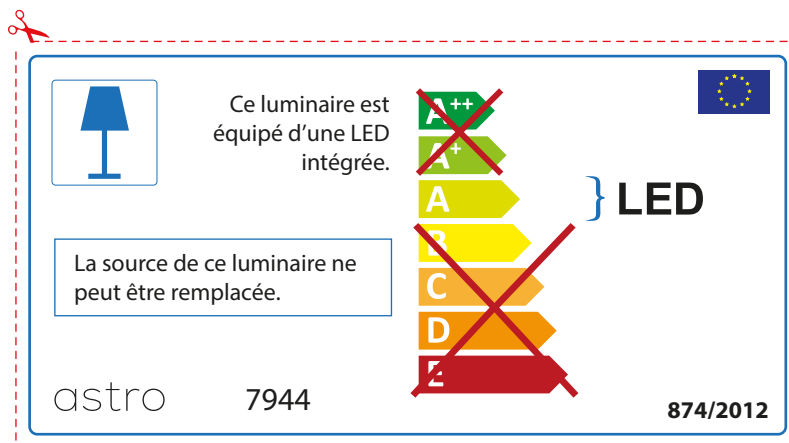

ENGLISH

Please check lamp dimensions for suitable fitting with your luminaire, as lamp sizes may vary between brands

FRENCH

Prenez soin de vérifier le dimensions des lampes (celles-ci varient selon les fournisseurs) afin de vous assurer qu'elles rentrent physiquement dans le luminaire

ITALIAN

Si prega di verificare le dimensioni della lampada per il montaggio adatto con il suo apparecchio di illuminazione, perché le dimensioni della lampada può variare tra le marche

astro 7944

 Questo apparecchio contiene lampade a LED incorporate.