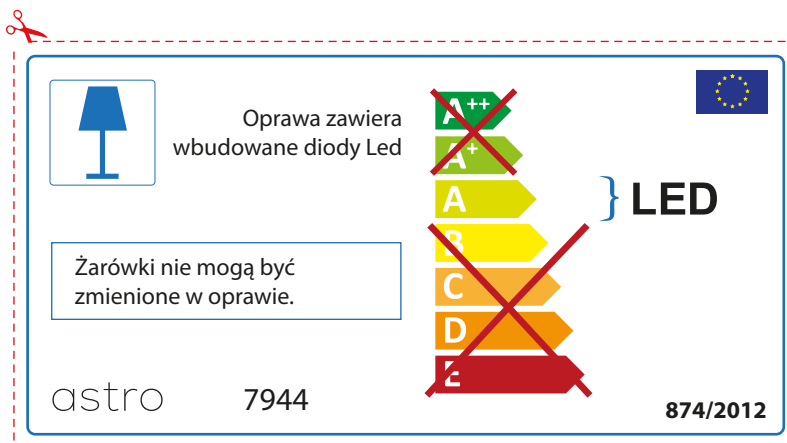

POLISH

Proszę sprawdzić wymiary żarówki czy pasują do danej oprawy , gdyż rozmiary żarówek mogą się różnić w zależności od producenta