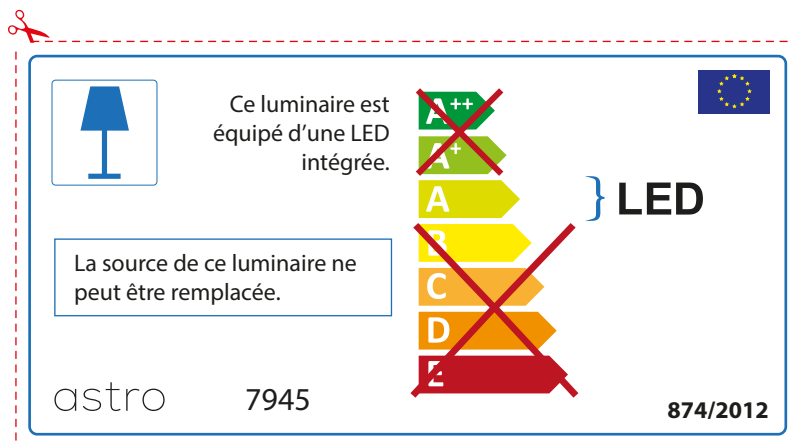

The LED lamps cannot be changed in the luminaire.

874/2012 

 This luminaire contains built-in LED lamps. 

The LED lamps cannot be changed in the luminaire.

~~A++~~
~~A+~~
A } LED
~~B~~
~~C~~
~~D~~
~~E~~

astro 7945 874/2012

FRENCH

Prenez soin de vérifier le dimensions des lampes (celles-ci varient selon les fournisseurs) afin de vous assurer qu'elles rentrent physiquement dans le luminaire

ITALIAN

Si prega di verificare le dimensioni della lampada per il montaggio adatto con il suo apparecchio di illuminazione, perché le dimensioni della lampada può variare tra le marche