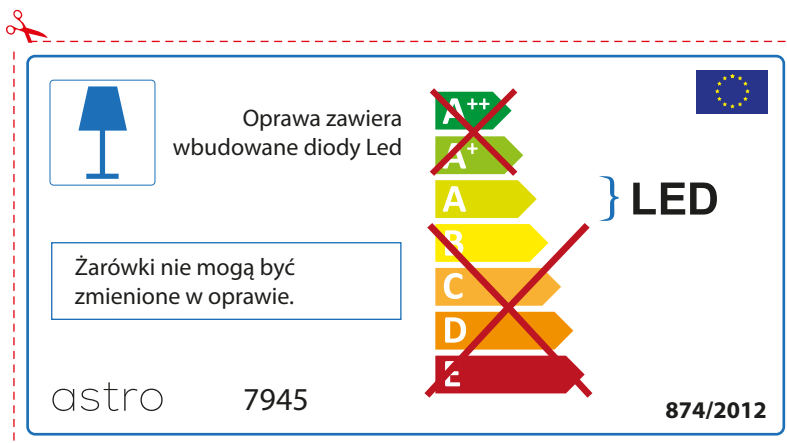

POLISH

Proszę sprawdzić wymiary żarówki czy pasują do danej oprawy , gdyż rozmiary żarówek mogą się różnić w zależności od producenta