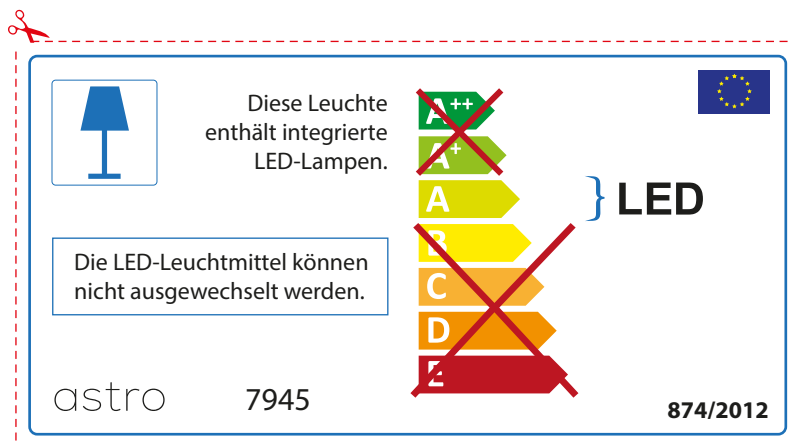

Le LED lampade non possono essere modificate nell'apparecchio.

~~A++~~
~~A+~~
A } LED
~~B~~
~~C~~
~~D~~
~~E~~

astro 7945 

874/2012

GERMAN

Bitte überprüfen Sie, ob die Abmessungen der Lampe für die Armatur passend sind, da die Größe der Lampen zwischen verschiedenen Marken variieren können