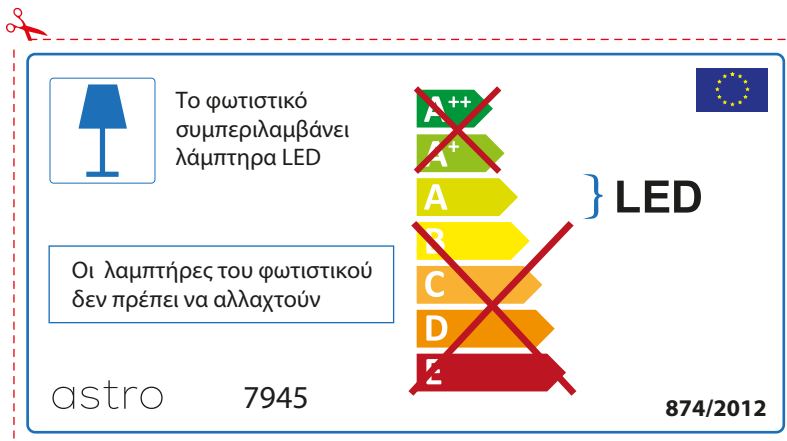

astro 7945

 Этот светильник содержит встроенный светодиодный источник света (LED).

~~A++~~
~~A+~~
A } LED
~~B~~
~~C~~
~~D~~
~~E~~

Замена ламп в этом светильнике невозможна.

874/2012 

 Этот светильник содержит встроенный светодиодный источник света (LED).

~~A++~~
~~A+~~
A } LED
~~B~~
~~C~~
~~D~~
~~E~~

Замена ламп в этом светильнике невозможна.

astro 7945  874/2012

GREEK

Ελέγξτε προσεκτικά τις διαστάσεις του λαμπτήρα ώστε να είναι κατάλληλοι για το συγκεκριμένο φωτιστικό γιατί οι διαστάσεις ίδιου τύπου λαμπτήρα πολλές φορές διαφέρουν ανάλογα την εταιρία κατασκευής