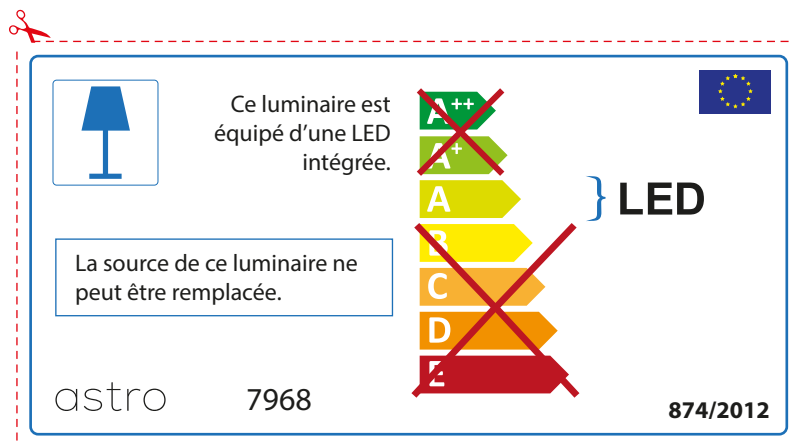

ENGLISH

Please check lamp dimensions for suitable fitting with your luminaire, as lamp sizes may vary between brands

FRENCH

Prenez soin de vérifier le dimensions des lampes (celles-ci varient selon les fournisseurs) afin de vous assurer qu'elles rentrent physiquement dans le luminaire