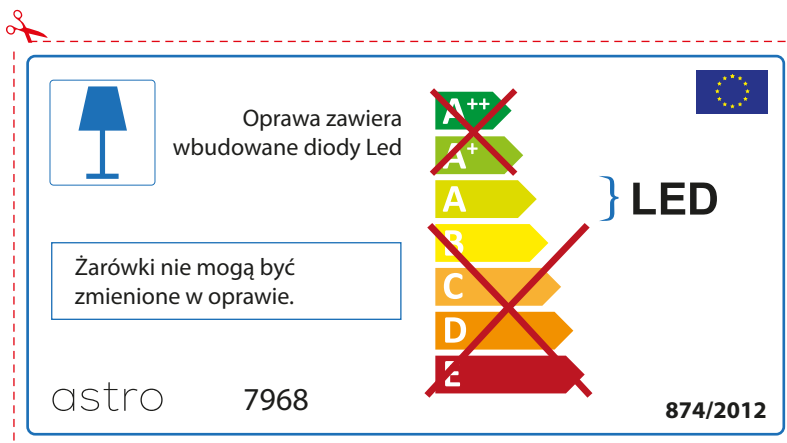

POLISH

Proszę sprawdzić wymiary żarówki czy pasują do danej oprawy , gdyż rozmiary żarówek mogą się różnić w zależności od producenta