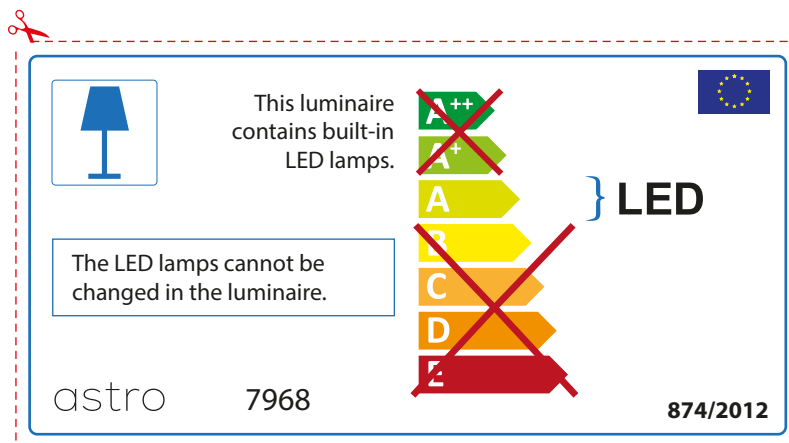

ENGLISH

Please check lamp dimensions for suitable fitting with your luminaire, as lamp sizes may vary between brands

FRENCH

Prenez soin de vérifier le dimensions des lampes (celles-ci varient selon les fournisseurs) afin de vous assurer qu'elles rentrent physiquement dans le luminaire

astro 7968

 Diese Leuchte enthält integrierte LED-Lampen.

~~A++~~
~~A+~~
A } LED
~~B~~
~~C~~
~~D~~
~~E~~

Die LED-Leuchtmittel können nicht ausgetauscht werden.

874/2012 

 Diese Leuchte enthält integrierte LED-Lampen.