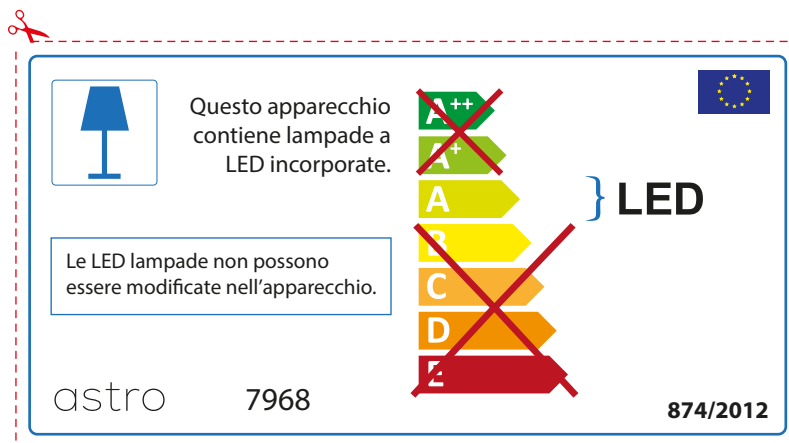

ENGLISH

Please check lamp dimensions for suitable fitting with your luminaire, as lamp sizes may vary between brands

FRENCH

Prenez soin de vérifier le dimensions des lampes (celles-ci varient selon les fournisseurs) afin de vous assurer qu'elles rentrent physiquement dans le luminaire

ITALIAN

Si prega di verificare le dimensioni della lampada per il montaggio adatto con il suo apparecchio di illuminazione, perché le dimensioni della lampada può variare tra le marche

GERMAN

Bitte überprüfen Sie, ob die Abmessungen der Lampe für die Armatur passend sind, da die Größe der Lampen zwischen verschiedenen Marken variieren können

astro 7968

 Diese Leuchte enthält integrierte LED-Lampen.

~~A++~~
~~A+~~
A } LED
~~B~~
~~C~~
~~D~~
~~E~~

Die LED-Leuchtmittel können nicht ausgetauscht werden.

874/2012 

 Diese Leuchte enthält integrierte LED-Lampen.