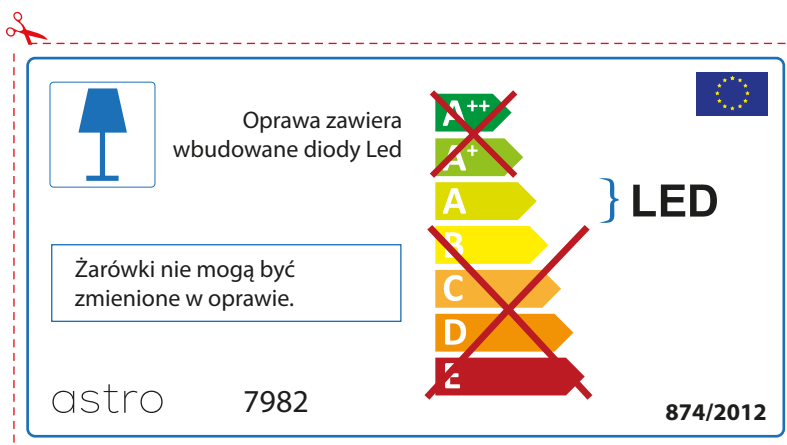

POLISH

Proszę sprawdzić wymiary żarówki czy pasują do danej oprawy , gdyż rozmiary żarówek mogą się różnić w zależności od producenta