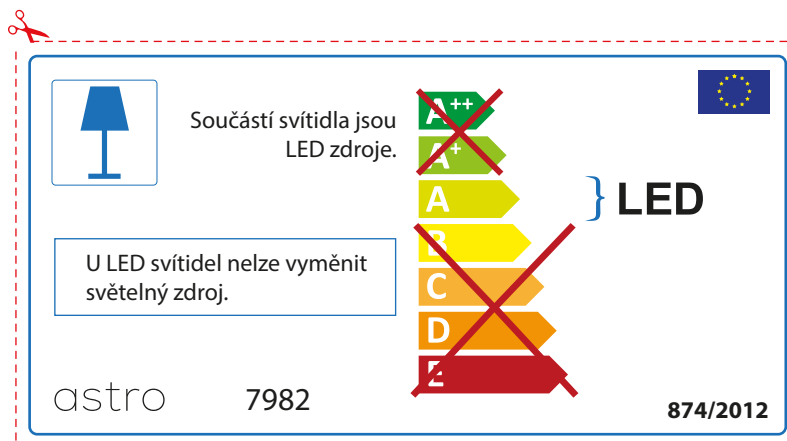

CZECH

Zkontrolujte prosím rozměr světelného zdroje pro svítidlo, protože se liší u různých značek