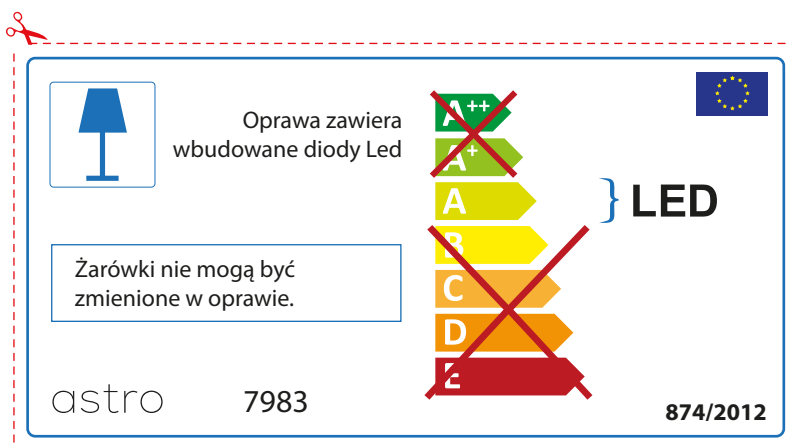

## IRISH

Moltar duit toisí lampa a sheiceáil sula bhfeistíonn tú é sa lonrán, toisc gur féidir le toisí lampaí a bheith éagsúil ó bhranda go branda

astro 7983

 Tá lampaí LED ionsuite sa lonrán seo.

~~A++~~  
~~A+~~  
A } LED  
~~B~~  
~~C~~  
~~D~~  
~~E~~

Ní féidir na lampaí LED sa lonrán a athrú.

874/2012 

 Tá lampaí LED ionsuite sa lonrán seo. 

Ní féidir na lampaí LED sa lonrán a athrú.

~~A++~~  
~~A+~~  
A } LED  
~~B~~  
~~C~~  
~~D~~  
~~E~~

astro 7983 874/2012

## PORTUGUESE

Por favor verifique as dimensões das lâmpadas compatíveis com a luminária, pois as mesmas podem variar de marcar para marcar

astro 7983

 Esta luminária contém lâmpada led incluída.

~~A++~~  
~~A+~~  
A } LED  
~~B~~  
~~C~~  
~~D~~  
~~E~~