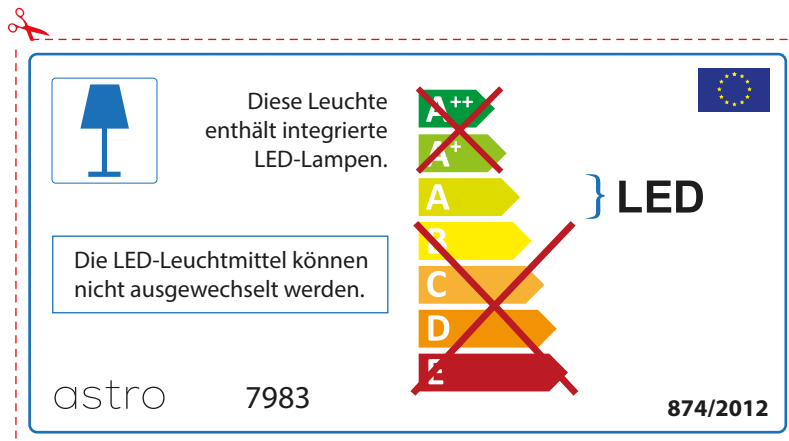

GERMAN

Bitte überprüfen Sie, ob die Abmessungen der Lampe für die Armatur passend sind, da die Größe der Lampen zwischen verschiedenen Marken variieren können