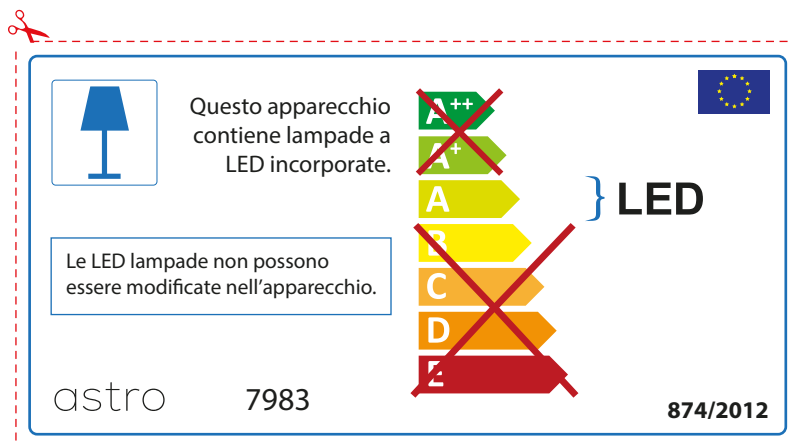

ITALIAN

Si prega di verificare le dimensioni della lampada per il montaggio adatto con il suo apparecchio di illuminazione, perché le dimensioni della lampada può variare tra le marche