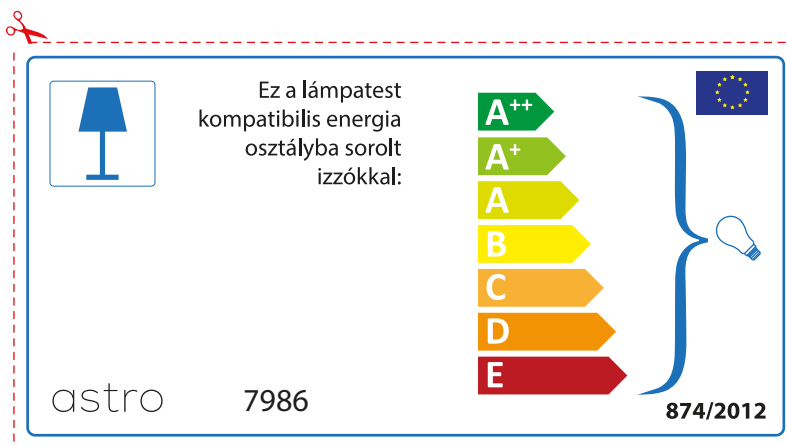

HUNGARIAN

Kérjük, ellenőrizze, hogy a fényforrások foglalata megfelel-e a lámpatest által előírtaknak, ugyanis a különböző márkák eltérhetnek egymástól