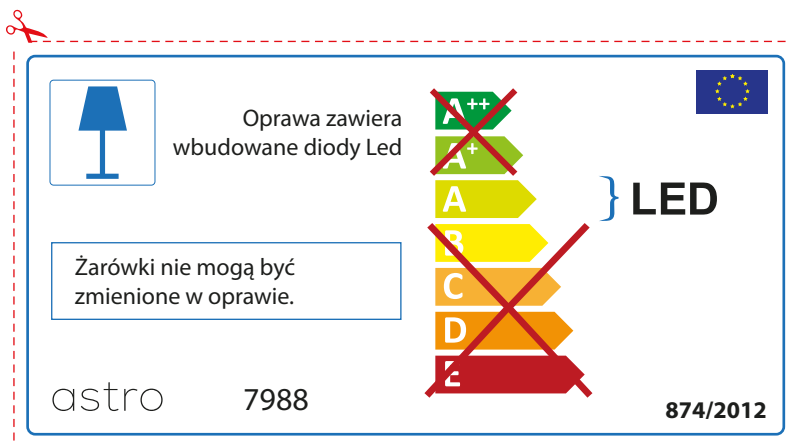

POLISH

Proszę sprawdzić wymiary żarówki czy pasują do danej oprawy , gdyż rozmiary żarówek mogą się różnić w zależności od producenta