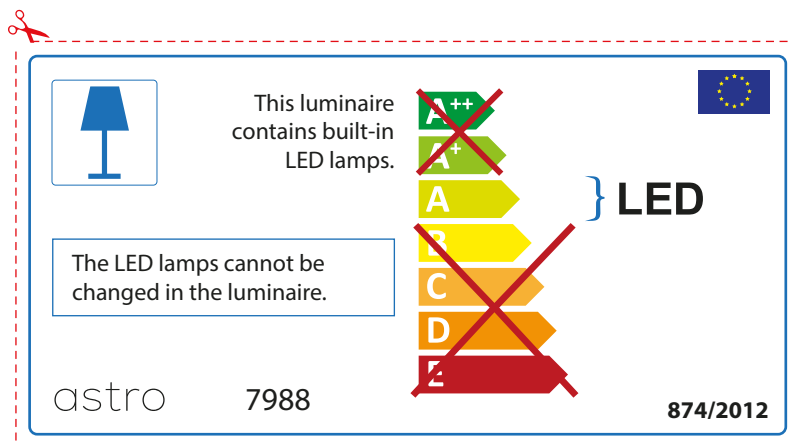

## ENGLISH

Please check lamp dimensions for suitable fitting with your luminaire, as lamp sizes may vary between brands

## FRENCH

Prenez soin de vérifier le dimensions des lampes (celles-ci varient selon les fournisseurs) afin de vous assurer qu'elles rentrent physiquement dans le luminaire

astro 7988

 Ce luminaire est équipé d'une LED intégrée.