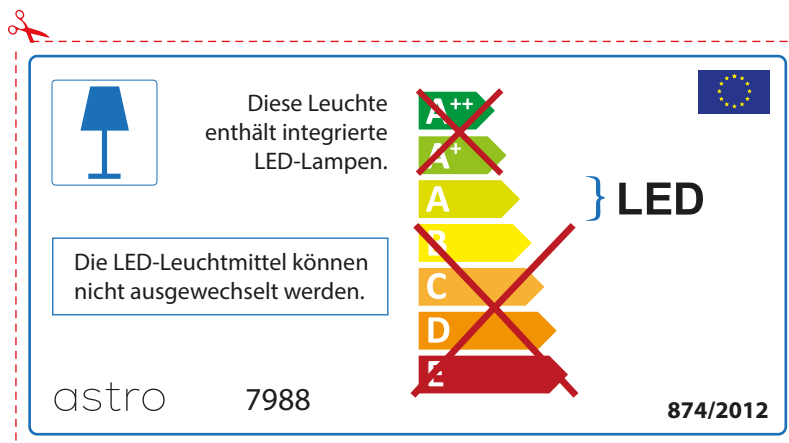

GERMAN

Bitte überprüfen Sie, ob die Abmessungen der Lampe für die Armatur passend sind, da die Größe der Lampen zwischen verschiedenen Marken variieren können