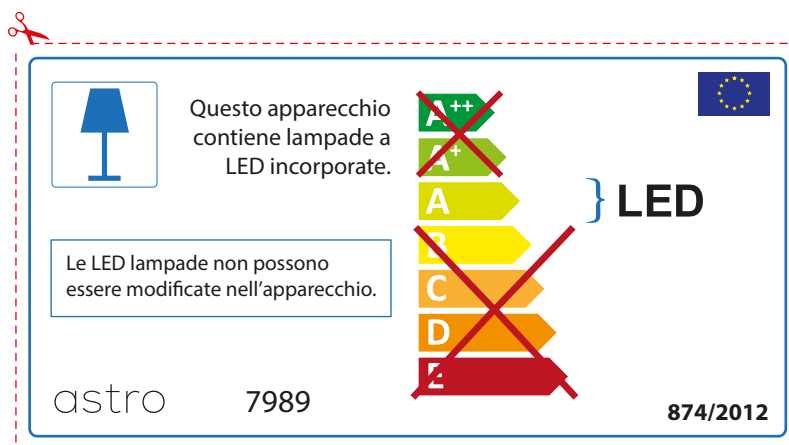

ITALIAN

Si prega di verificare le dimensioni della lampada per il montaggio adatto con il suo apparecchio di illuminazione, perché le dimensioni della lampada può variare tra le marche