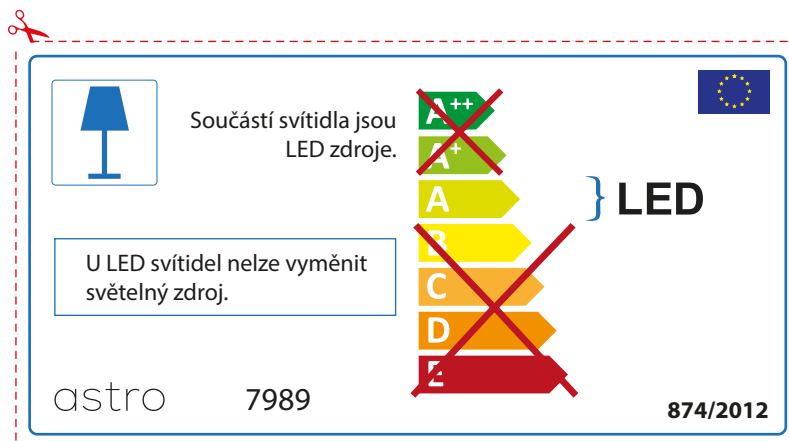

astro 7989

 Осветителното тяло е с вградени LED лампи.

~~A++~~
~~A+~~
A } LED
~~B~~
~~C~~
~~D~~
~~E~~

LED лампите на осветителното тяло не подлежат на подмяна.

874/2012 

 Осветителното тяло е с вградени LED лампи.

~~A++~~
~~A+~~
A } LED
~~B~~
~~C~~
~~D~~
~~E~~

LED лампите на осветителното тяло не подлежат на подмяна.

astro 7989 

874/2012

CZECH

Zkontrolujte prosím rozměr světelného zdroje pro svítidlo, protože se liší u různých značek

RUSSIAN

Просьба проверить размеры лампы для установки в этот светильник, поскольку размеры ламп могут отличаться в зависимости от производителя

astro 7989

 Этот светильник содержит встроенный светодиодный источник света (LED).