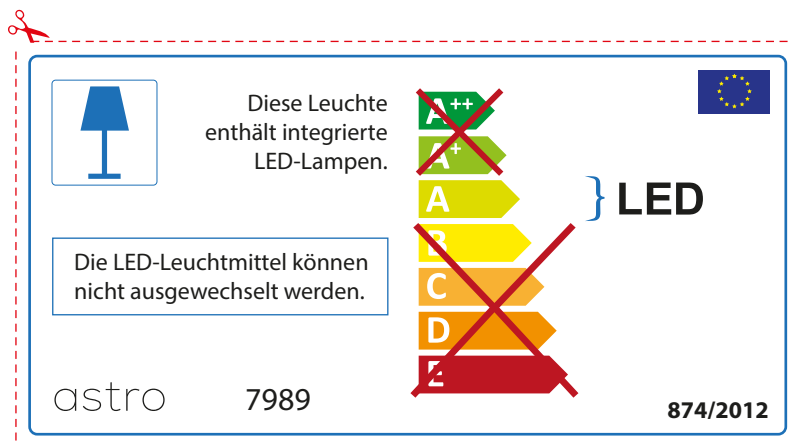

GERMAN

Bitte überprüfen Sie, ob die Abmessungen der Lampe für die Armatur passend sind, da die Größe der Lampen zwischen verschiedenen Marken variieren können