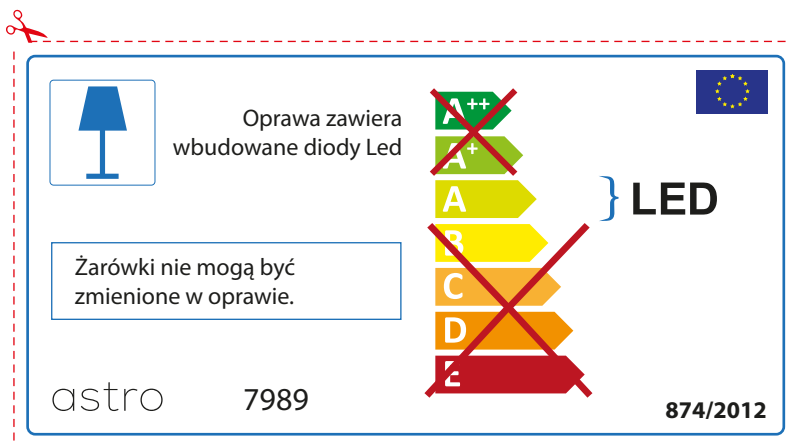

POLISH

Proszę sprawdzić wymiary żarówki czy pasują do danej oprawy , gdyż rozmiary żarówek mogą się różnić w zależności od producenta