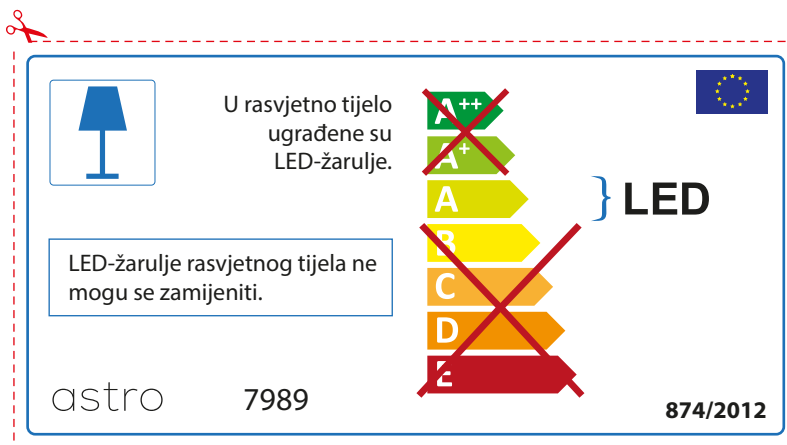

CROATIAN

Provjerite veličinu žarulje prije umetanja u rasvjetno tijelo jer se veličina žarulja razlikuje ovisno o proizvođaču