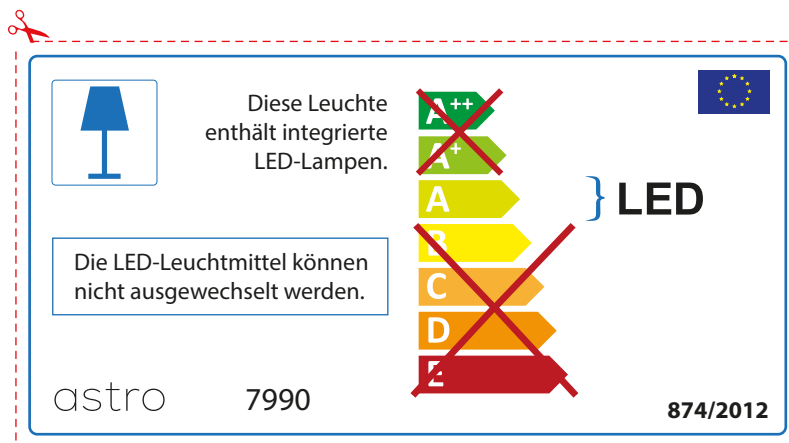

GERMAN

Bitte überprüfen Sie, ob die Abmessungen der Lampe für die Armatur passend sind, da die Größe der Lampen zwischen verschiedenen Marken variieren können