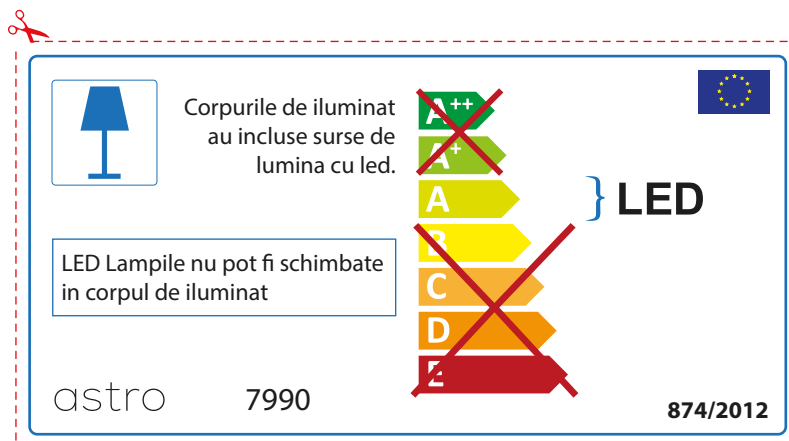

ROMANIAN

Verificati dimensiunea lampilor pentru a se potrivi corpului de iluminat, deoarece aceasta poate varia de la furnizor la furnizor.