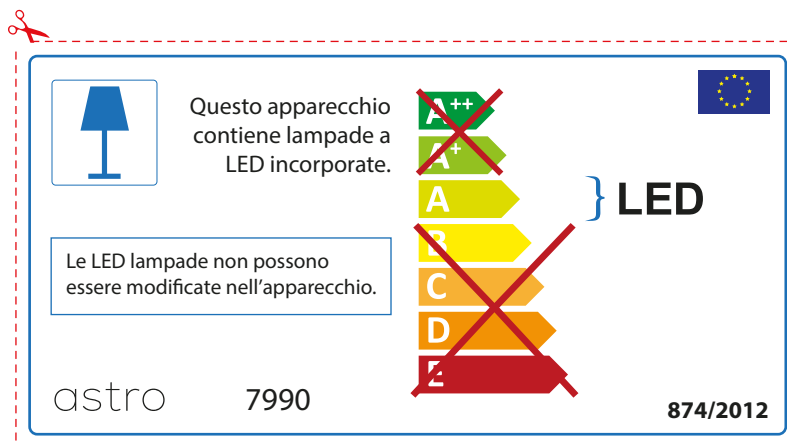

ITALIAN

Si prega di verificare le dimensioni della lampada per il montaggio adatto con il suo apparecchio di illuminazione, perché le dimensioni della lampada può variare tra le marche