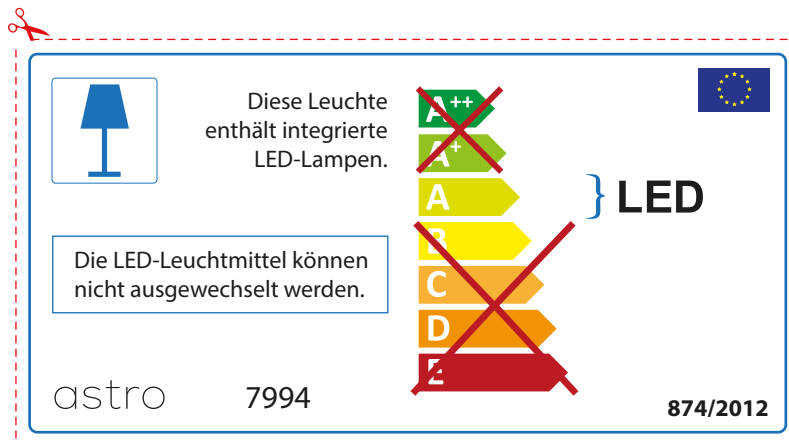

Le LED lampade non possono essere modificate nell'apparecchio.

~~A++~~
~~A+~~
A } LED
~~B~~
~~C~~
~~D~~
~~E~~

astro 7994 

874/2012

GERMAN

Bitte überprüfen Sie, ob die Abmessungen der Lampe für die Armatur passend sind, da die Größe der Lampen zwischen verschiedenen Marken variieren können

BULGARIAN

Моля проверете дали вида и размера на ел. лампите са подходящи за осветителното тяло

astro 7994

 Осветителното тяло е с вградени LED лампи.

~~A++~~
~~A+~~
A } LED
~~B~~
~~C~~
~~D~~
~~E~~

LED лампите на осветителното тяло не подлежат на подмяна.