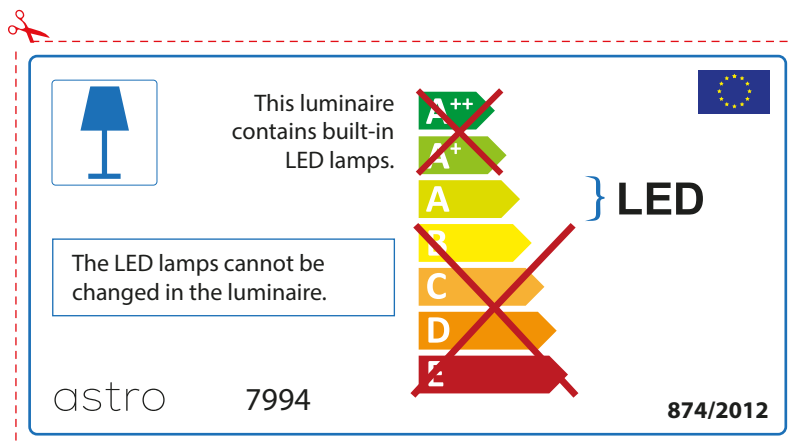

ENGLISH

Please check lamp dimensions for suitable fitting with your luminaire, as lamp sizes may vary between brands

FRENCH

Prenez soin de vérifier le dimensions des lampes (celles-ci varient selon les fournisseurs) afin de vous assurer qu'elles rentrent physiquement dans le luminaire

astro 7994

 Ce luminaire est équipé d'une LED intégrée.

~~A++~~
~~A+~~
A } LED
~~B~~
~~C~~
~~D~~
~~E~~

La source de ce luminaire ne peut être remplacée.

874/2012 

 Ce luminaire est équipé d'une LED intégrée.