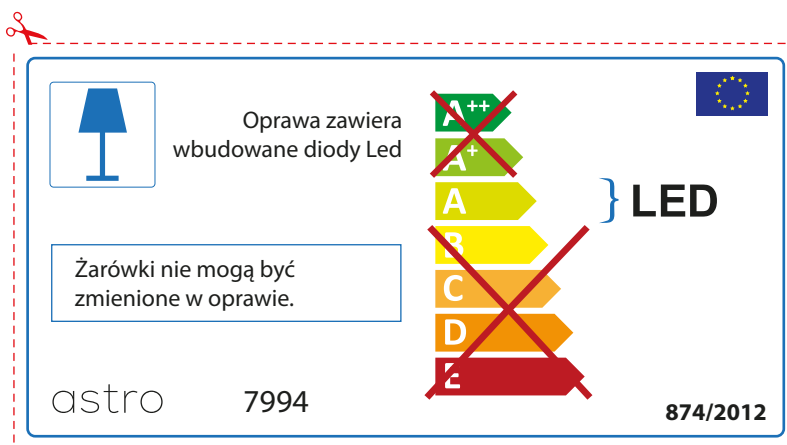

Ebben a lámpatestben található fényforrás nem cserélhető.

~~A++~~
~~A+~~
A } LED
~~B~~
~~C~~
~~D~~
~~E~~

astro 7994  874/2012

IRISH

Moltar duit toisí lampa a sheiceáil sula bhfeistíonn tú é sa lonrán, toisc gur féidir le toisí lampaí a bheith éagsúil ó bhranda go branda

astro 7994

 Tá lampaí LED ionsuite sa lonrán seo.

~~A++~~
~~A+~~
A } LED
~~B~~
~~C~~
~~D~~
~~E~~

Ní féidir na lampaí LED sa lonrán a athrú.

874/2012 

 Tá lampaí LED ionsuite sa lonrán seo. 

Ní féidir na lampaí LED sa lonrán a athrú.

~~A++~~
~~A+~~
A } LED
~~B~~
~~C~~
~~D~~
~~E~~

astro 7994 874/2012

POLISH

Proszę sprawdzić wymiary żarówki czy pasują do danej oprawy , gdyż rozmiary żarówek mogą się różnić w zależności od producenta

PORTUGUESE

Por favor verifique as dimensões das lâmpadas compatíveis com a luminária, pois as mesmas podem variar de marcar para marcar

astro 7994

 Esta luminária contém lâmpada led incluída.

~~A++~~
~~A+~~
A } LED
~~B~~
~~C~~
~~D~~
~~E~~