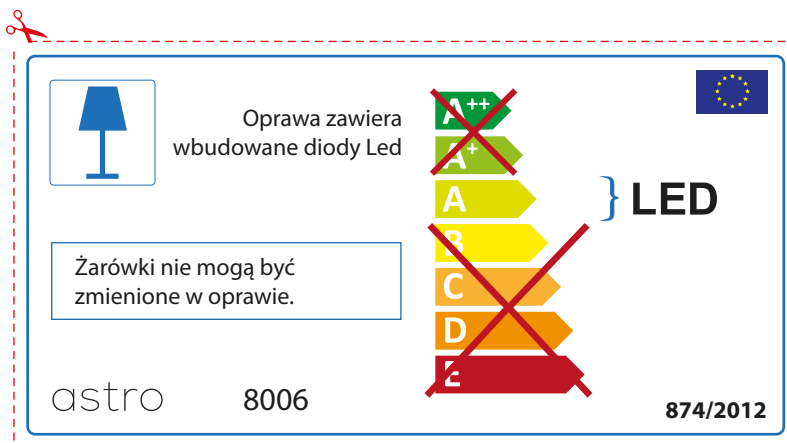

POLISH

Proszę sprawdzić wymiary żarówki czy pasują do danej oprawy , gdyż rozmiary żarówek mogą się różnić w zależności od producenta