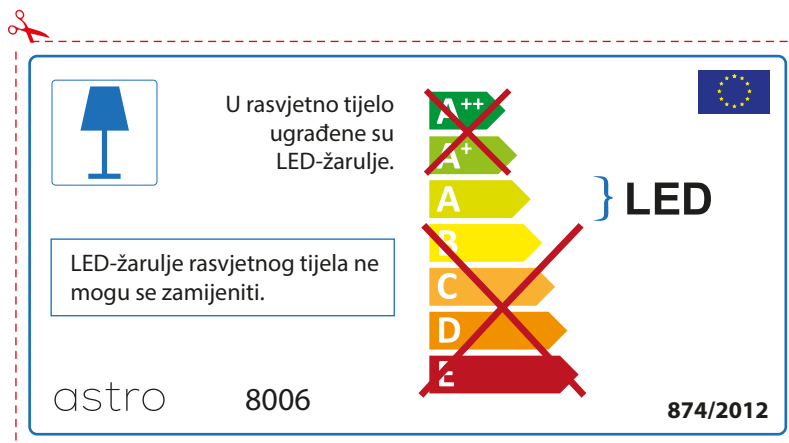

CROATIAN

Provjerite veličinu žarulje prije umetanja u rasvjetno tijelo jer se veličina žarulja razlikuje ovisno o proizvođaču