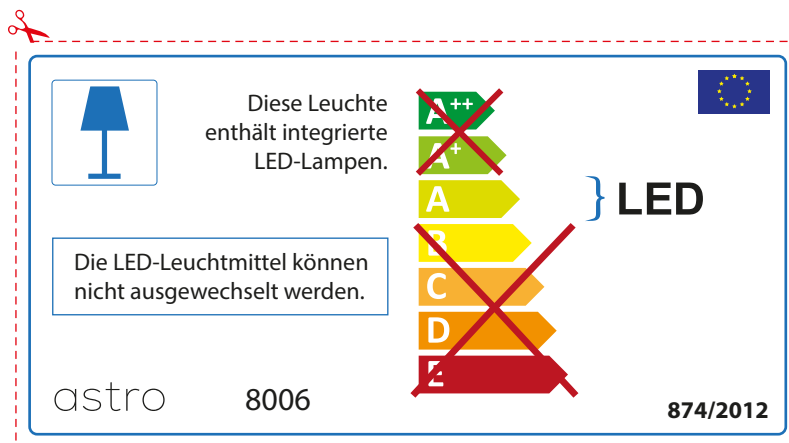

ITALIAN

Si prega di verificare le dimensioni della lampada per il montaggio adatto con il suo apparecchio di illuminazione, perché le dimensioni della lampada può variare tra le marche

astro 8006

 Questo apparecchio contiene lampade a LED incorporate.

~~A++~~
~~A+~~
A } LED
~~B~~
~~C~~
~~D~~
~~E~~

Le LED lampade non possono essere modificate nell'apparecchio.

874/2012 

 Questo apparecchio contiene lampade a LED incorporate.

Le LED lampade non possono essere modificate nell'apparecchio.

~~A++~~
~~A+~~
A } LED
~~B~~
~~C~~
~~D~~
~~E~~

astro 8006 

874/2012

GERMAN

Bitte überprüfen Sie, ob die Abmessungen der Lampe für die Armatur passend sind, da die Größe der Lampen zwischen verschiedenen Marken variieren können