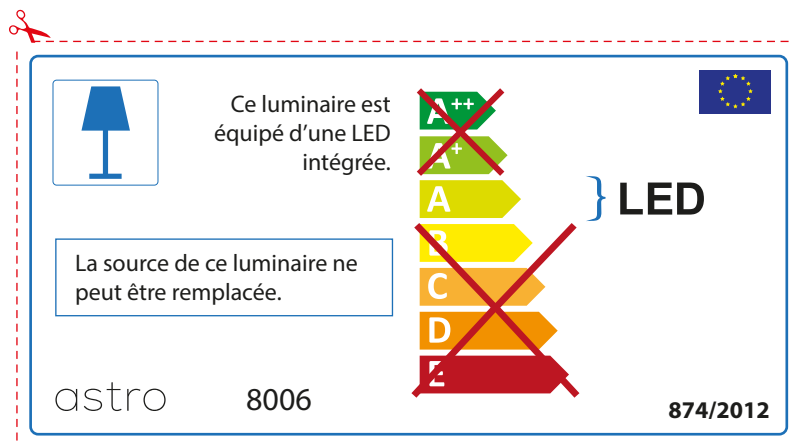

ENGLISH

Please check lamp dimensions for suitable fitting with your luminaire, as lamp sizes may vary between brands

FRENCH

Prenez soin de vérifier le dimensions des lampes (celles-ci varient selon les fournisseurs) afin de vous assurer qu'elles rentrent physiquement dans le luminaire

ITALIAN

Si prega di verificare le dimensioni della lampada per il montaggio adatto con il suo apparecchio di illuminazione, perché le dimensioni della lampada può variare tra le marche

astro 8006

 Questo apparecchio contiene lampade a LED incorporate.