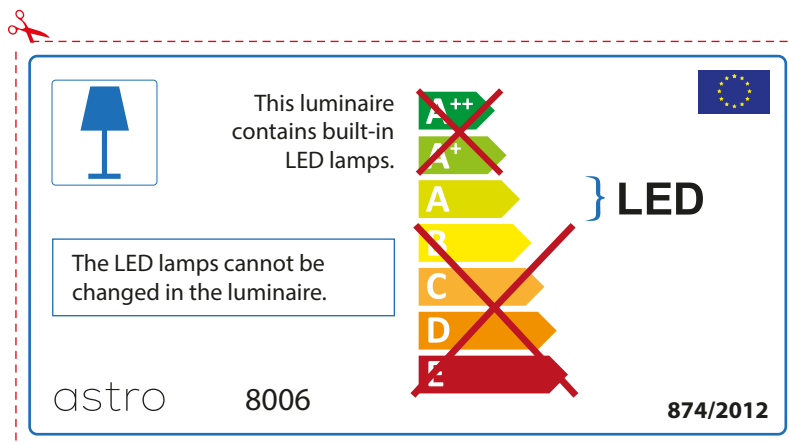

ENGLISH

Please check lamp dimensions for suitable fitting with your luminaire, as lamp sizes may vary between brands

FRENCH

Prenez soin de vérifier le dimensions des lampes (celles-ci varient selon les fournisseurs) afin de vous assurer qu'elles rentrent physiquement dans le luminaire

ITALIAN

Si prega di verificare le dimensioni della lampada per il montaggio adatto con il suo apparecchio di illuminazione, perché le dimensioni della lampada può variare tra le marche

astro 8006

 Questo apparecchio contiene lampade a LED incorporate.