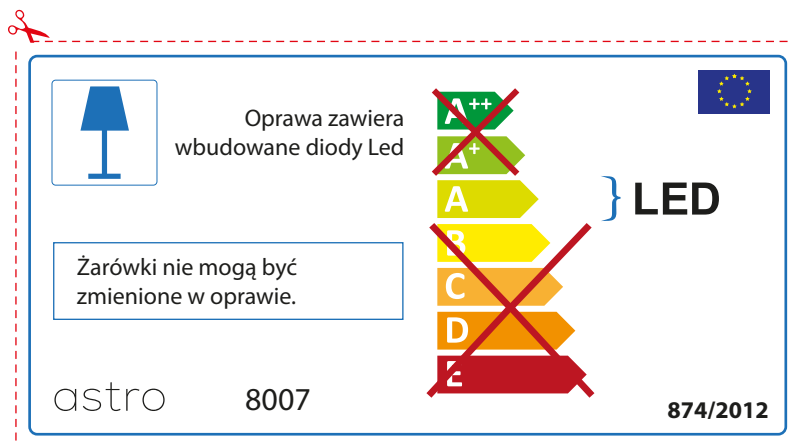

POLISH

Proszę sprawdzić wymiary żarówki czy pasują do danej oprawy , gdyż rozmiary żarówek mogą się różnić w zależności od producenta