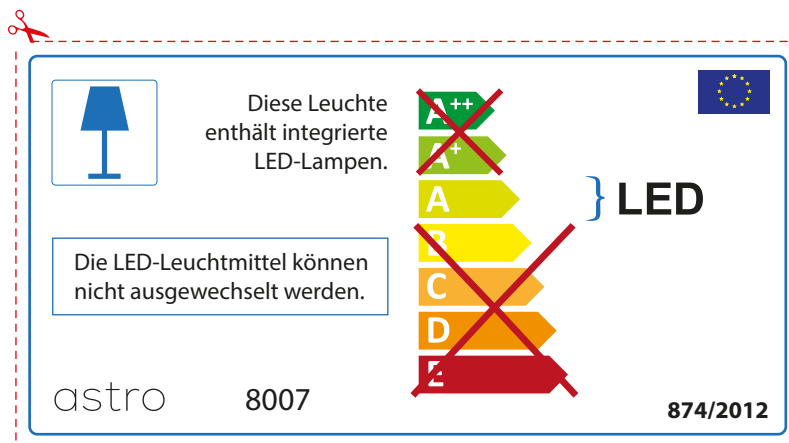

GERMAN

Bitte überprüfen Sie, ob die Abmessungen der Lampe für die Armatur passend sind, da die Größe der Lampen zwischen verschiedenen Marken variieren können