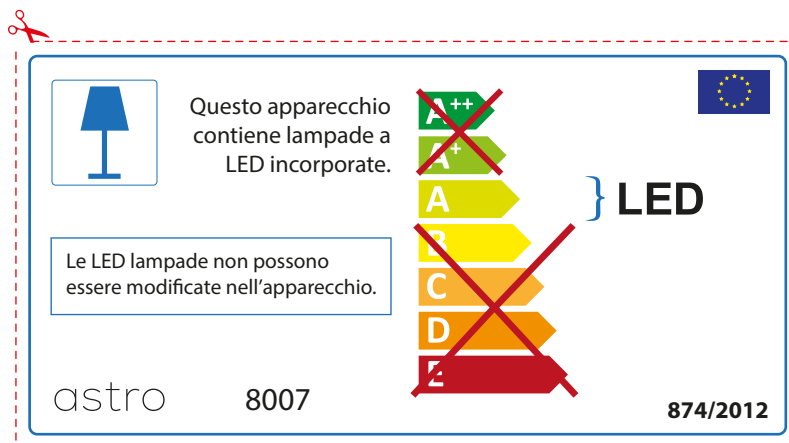

ITALIAN

Si prega di verificare le dimensioni della lampada per il montaggio adatto con il suo apparecchio di illuminazione, perché le dimensioni della lampada può variare tra le marche