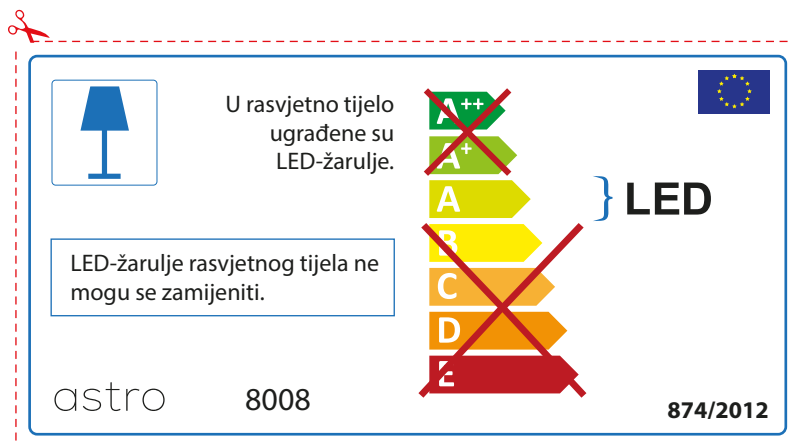

CROATIAN

Provjerite veličinu žarulje prije umetanja u rasvjetno tijelo jer se veličina žarulja razlikuje ovisno o proizvođaču