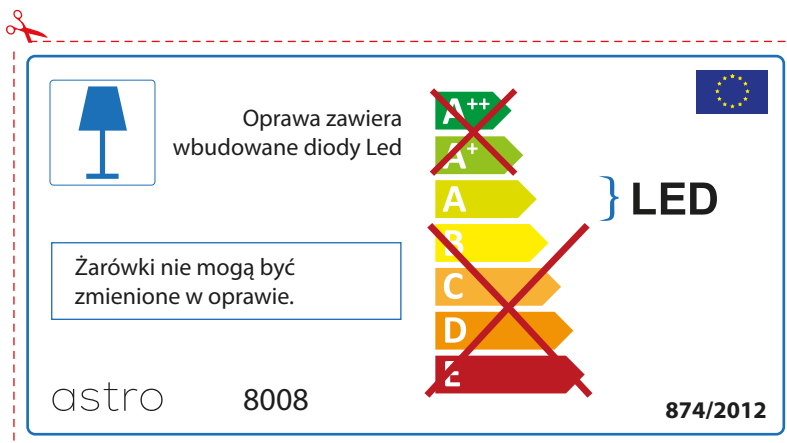

POLISH

Proszę sprawdzić wymiary żarówki czy pasują do danej oprawy , gdyż rozmiary żarówek mogą się różnić w zależności od producenta