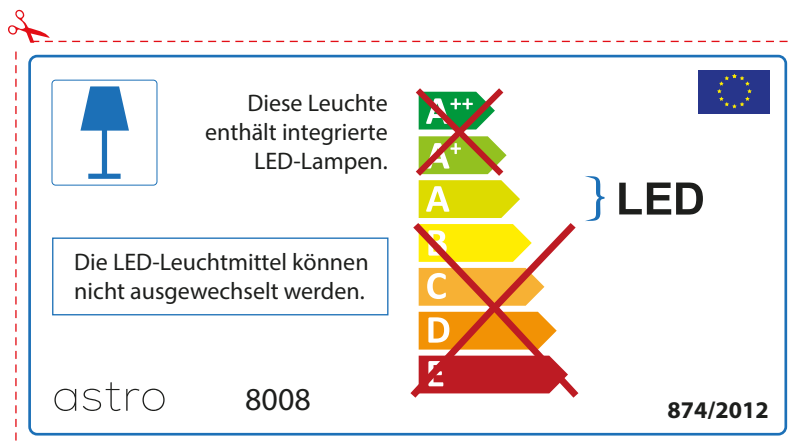

GERMAN

Bitte überprüfen Sie, ob die Abmessungen der Lampe für die Armatur passend sind, da die Größe der Lampen zwischen verschiedenen Marken variieren können